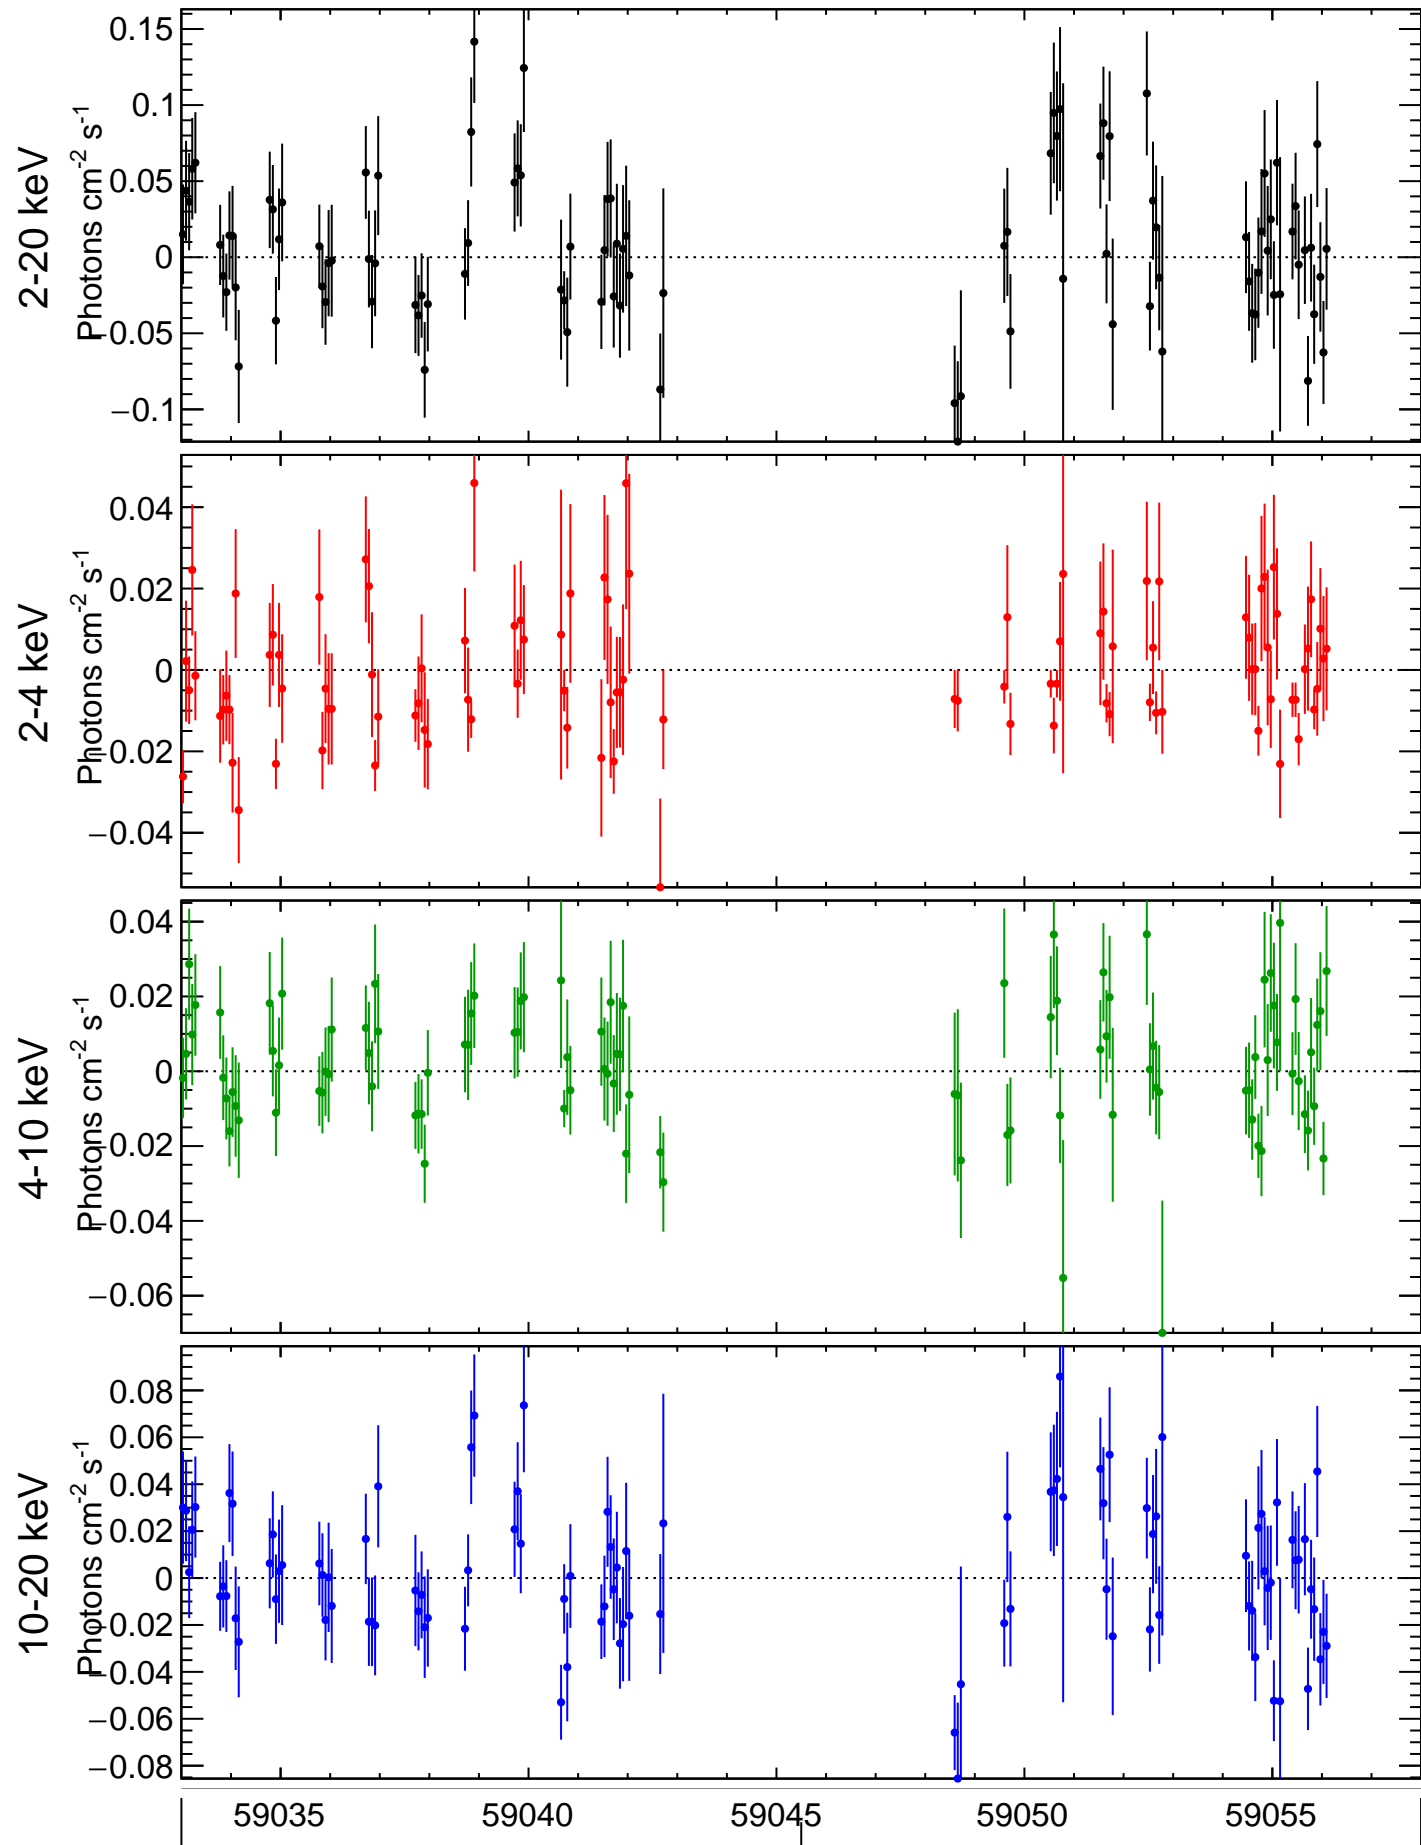

MAXI J1543-564

binsize=1.5h

2020-07-03

2020-07-28