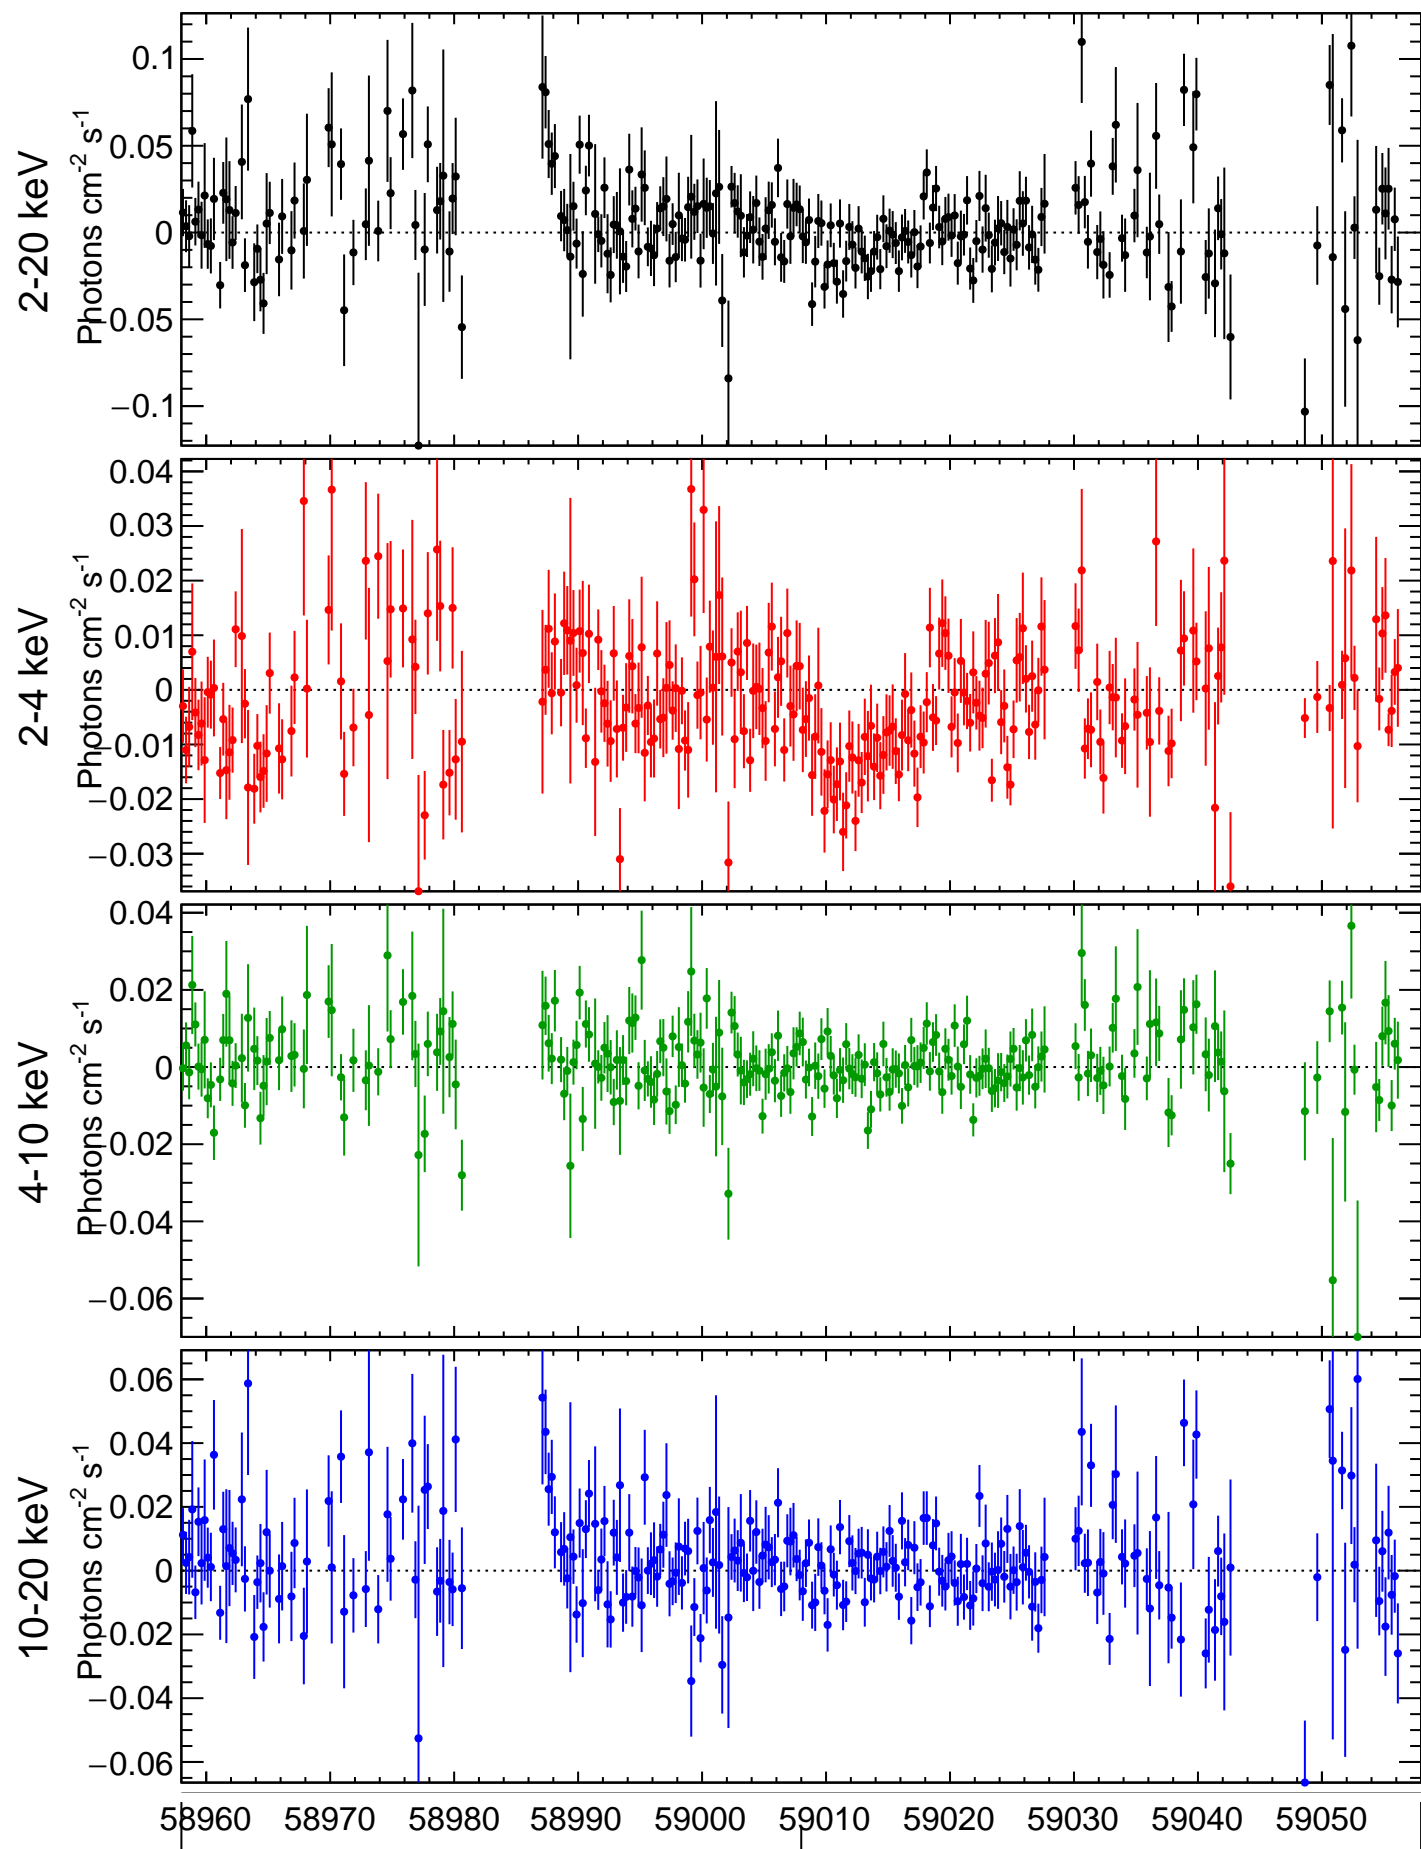

MAXI J1543-564

binsize=6.0h

2020-04-19

2020-07-28