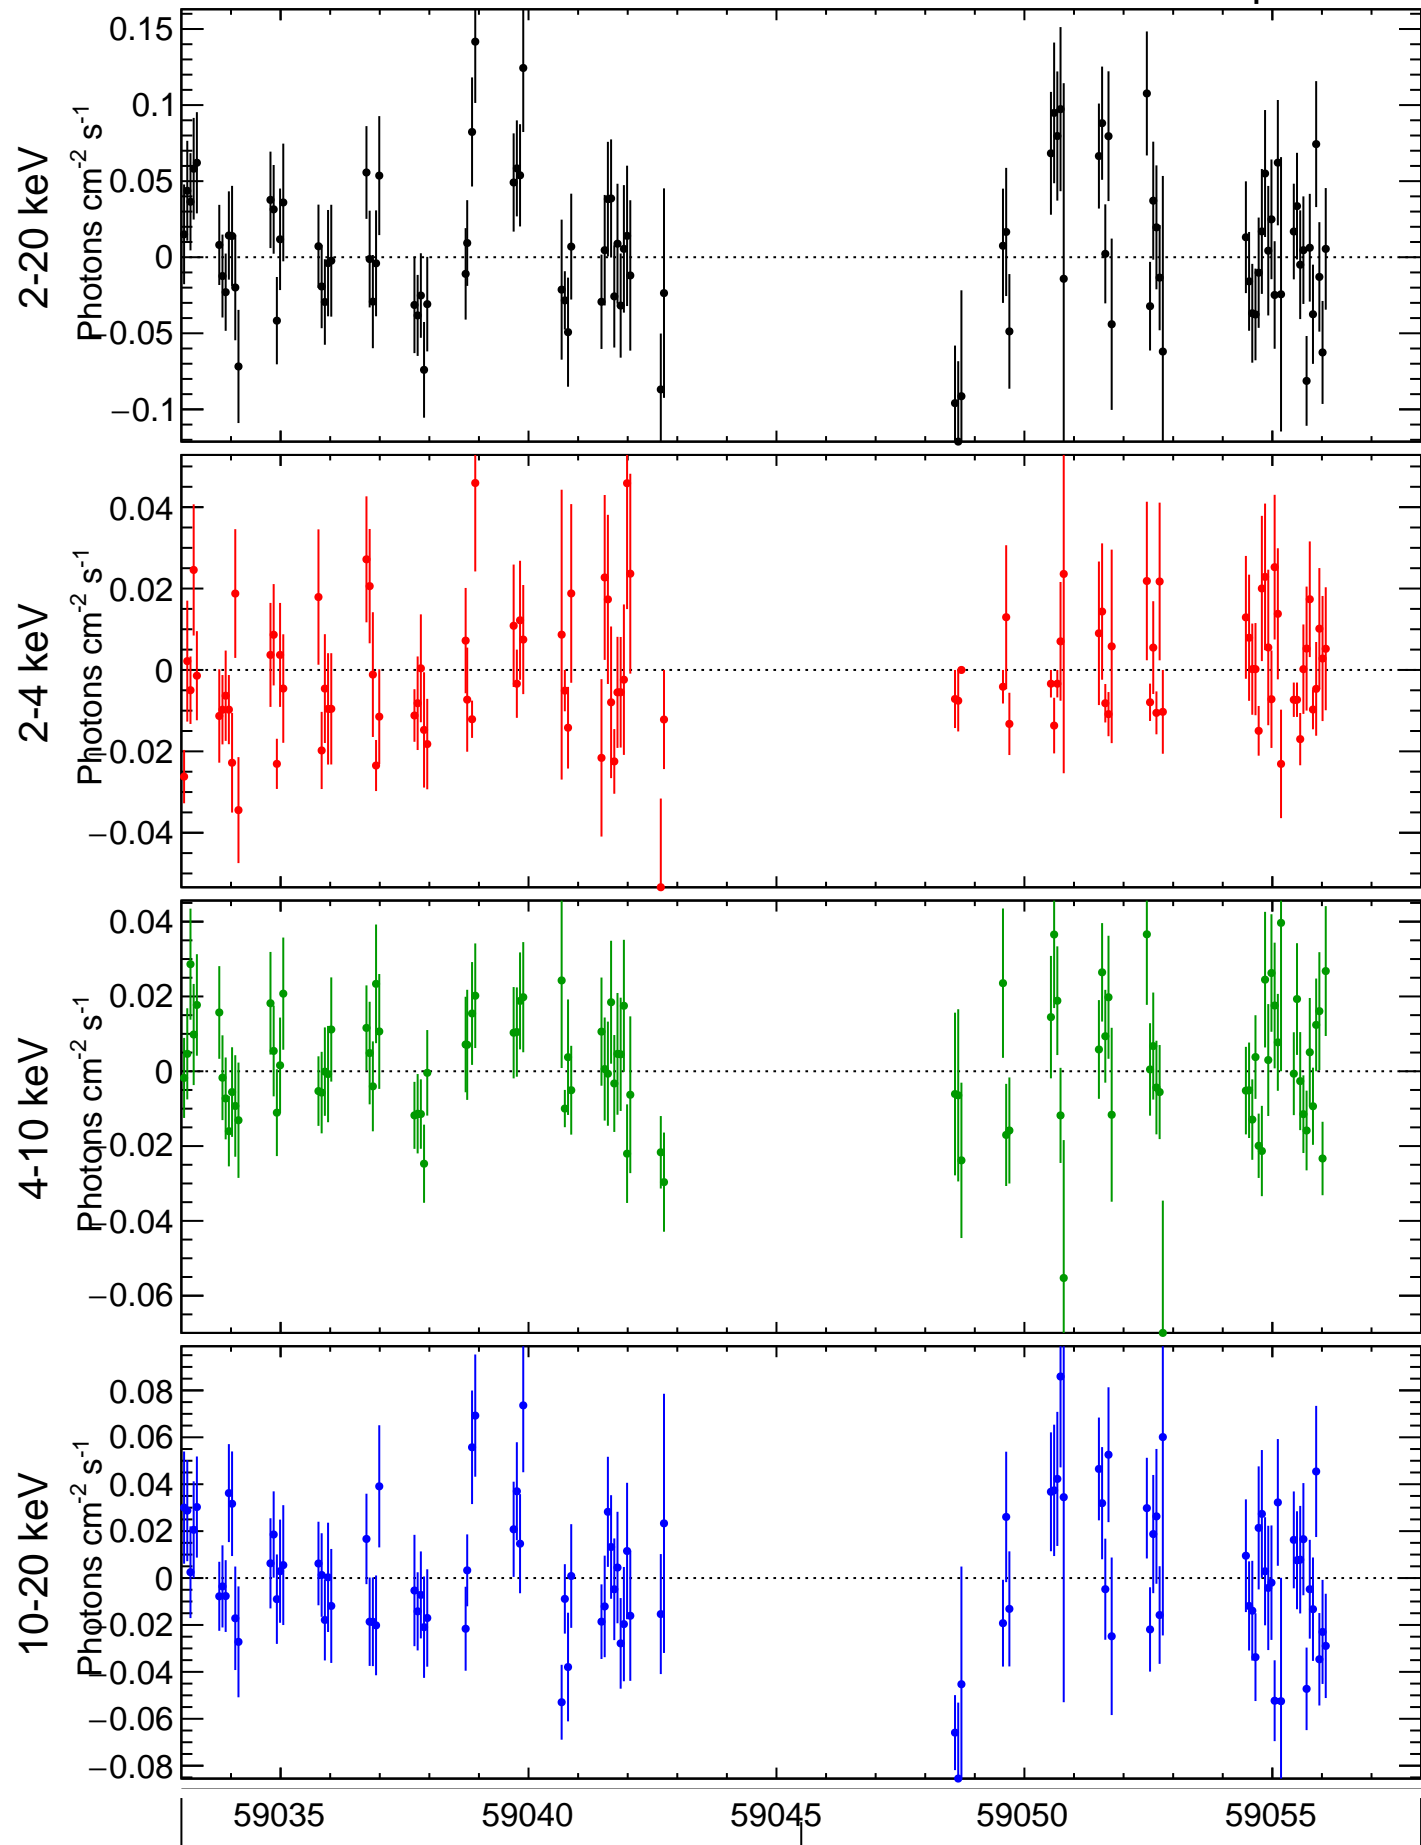

MAXI J1543-564

Data per scan

2020-07-03

2020-07-28