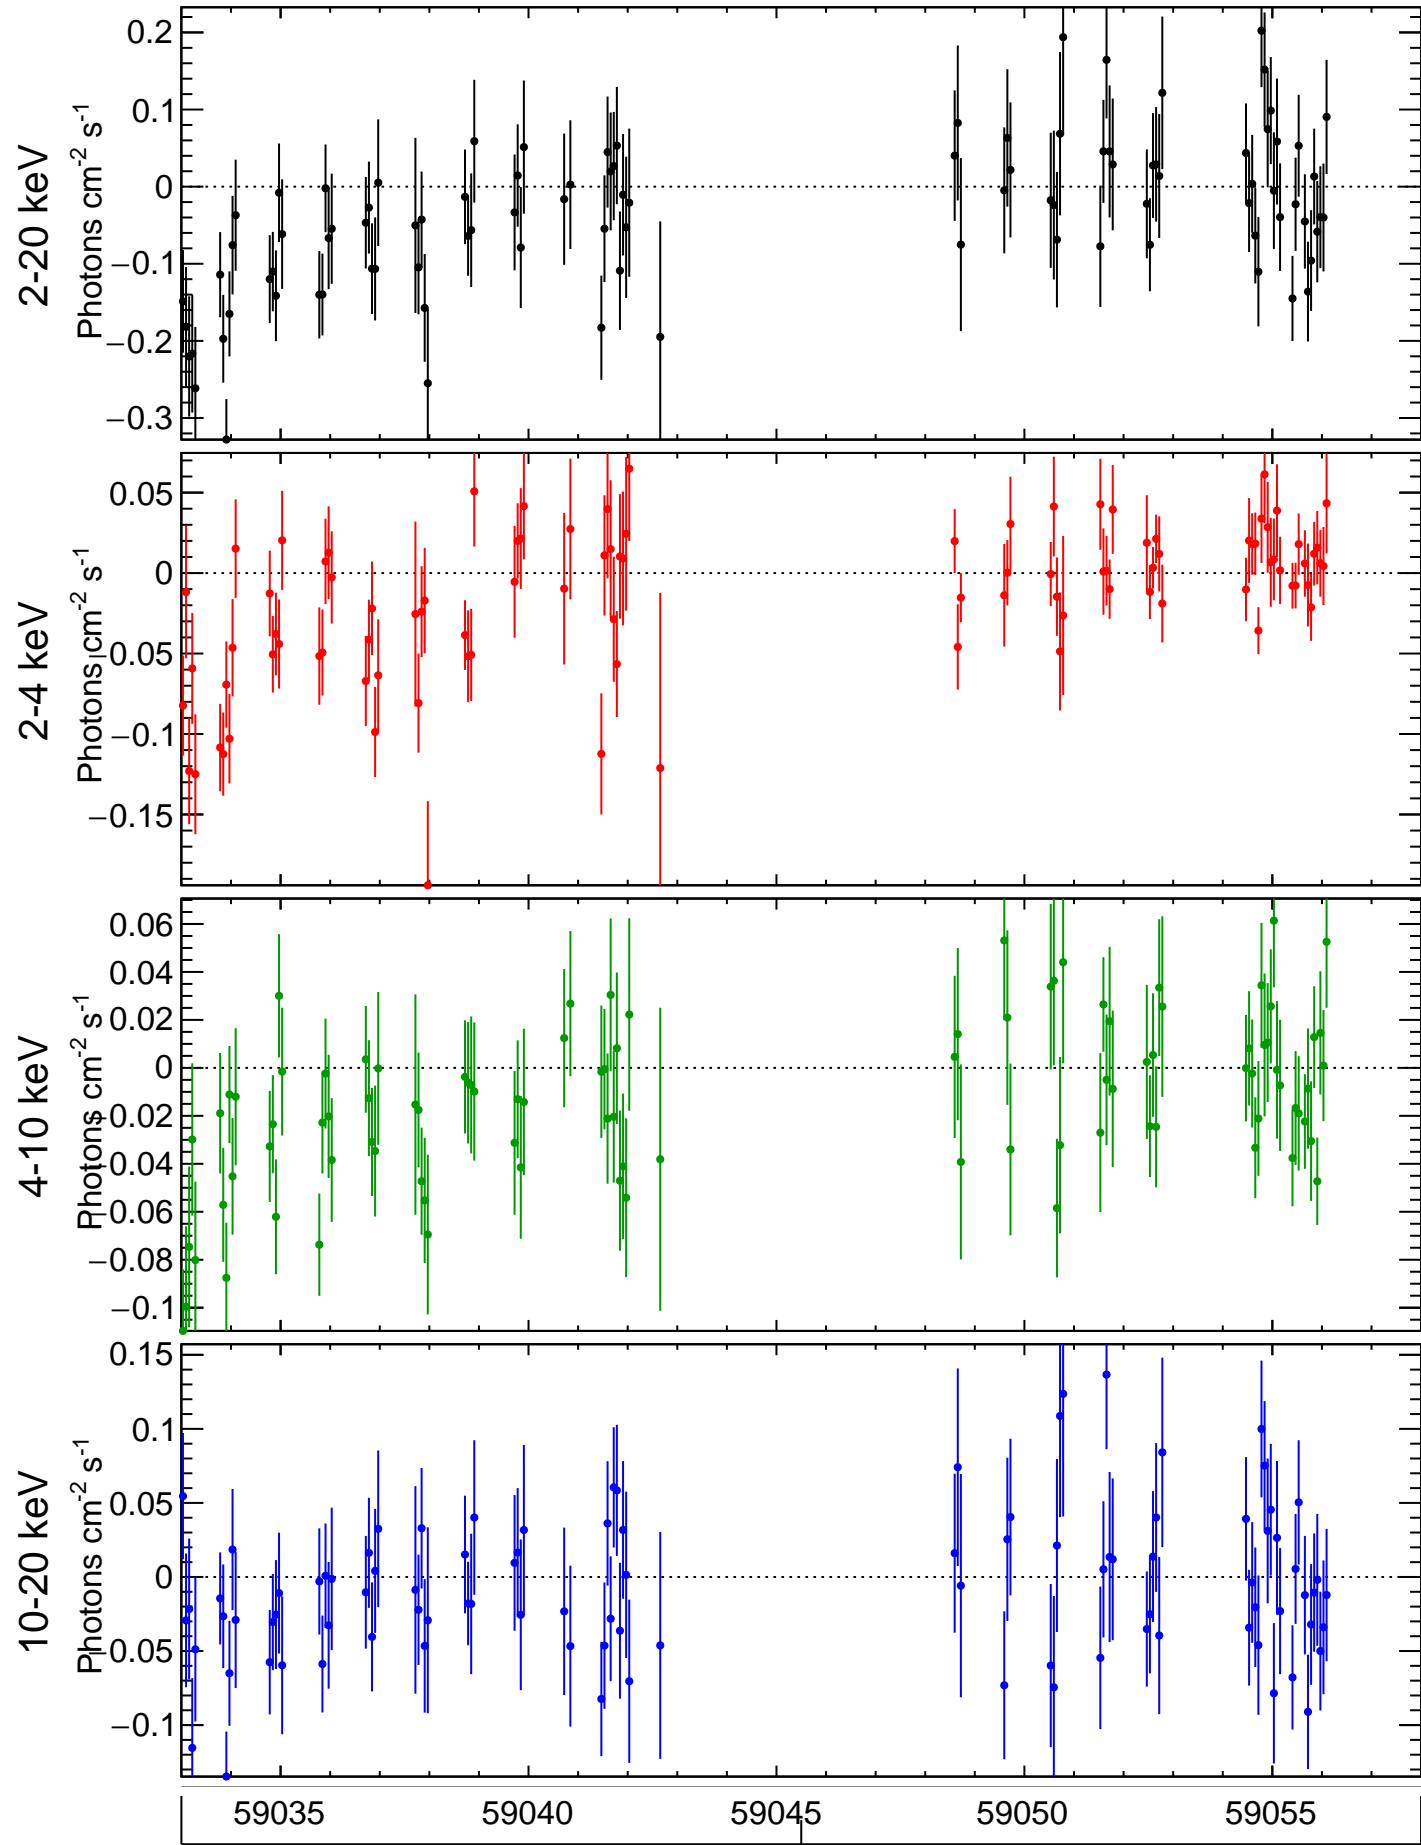

XTE J1550-564, V381 Nor

binsize=1.5h

2020-07-03

2020-07-28