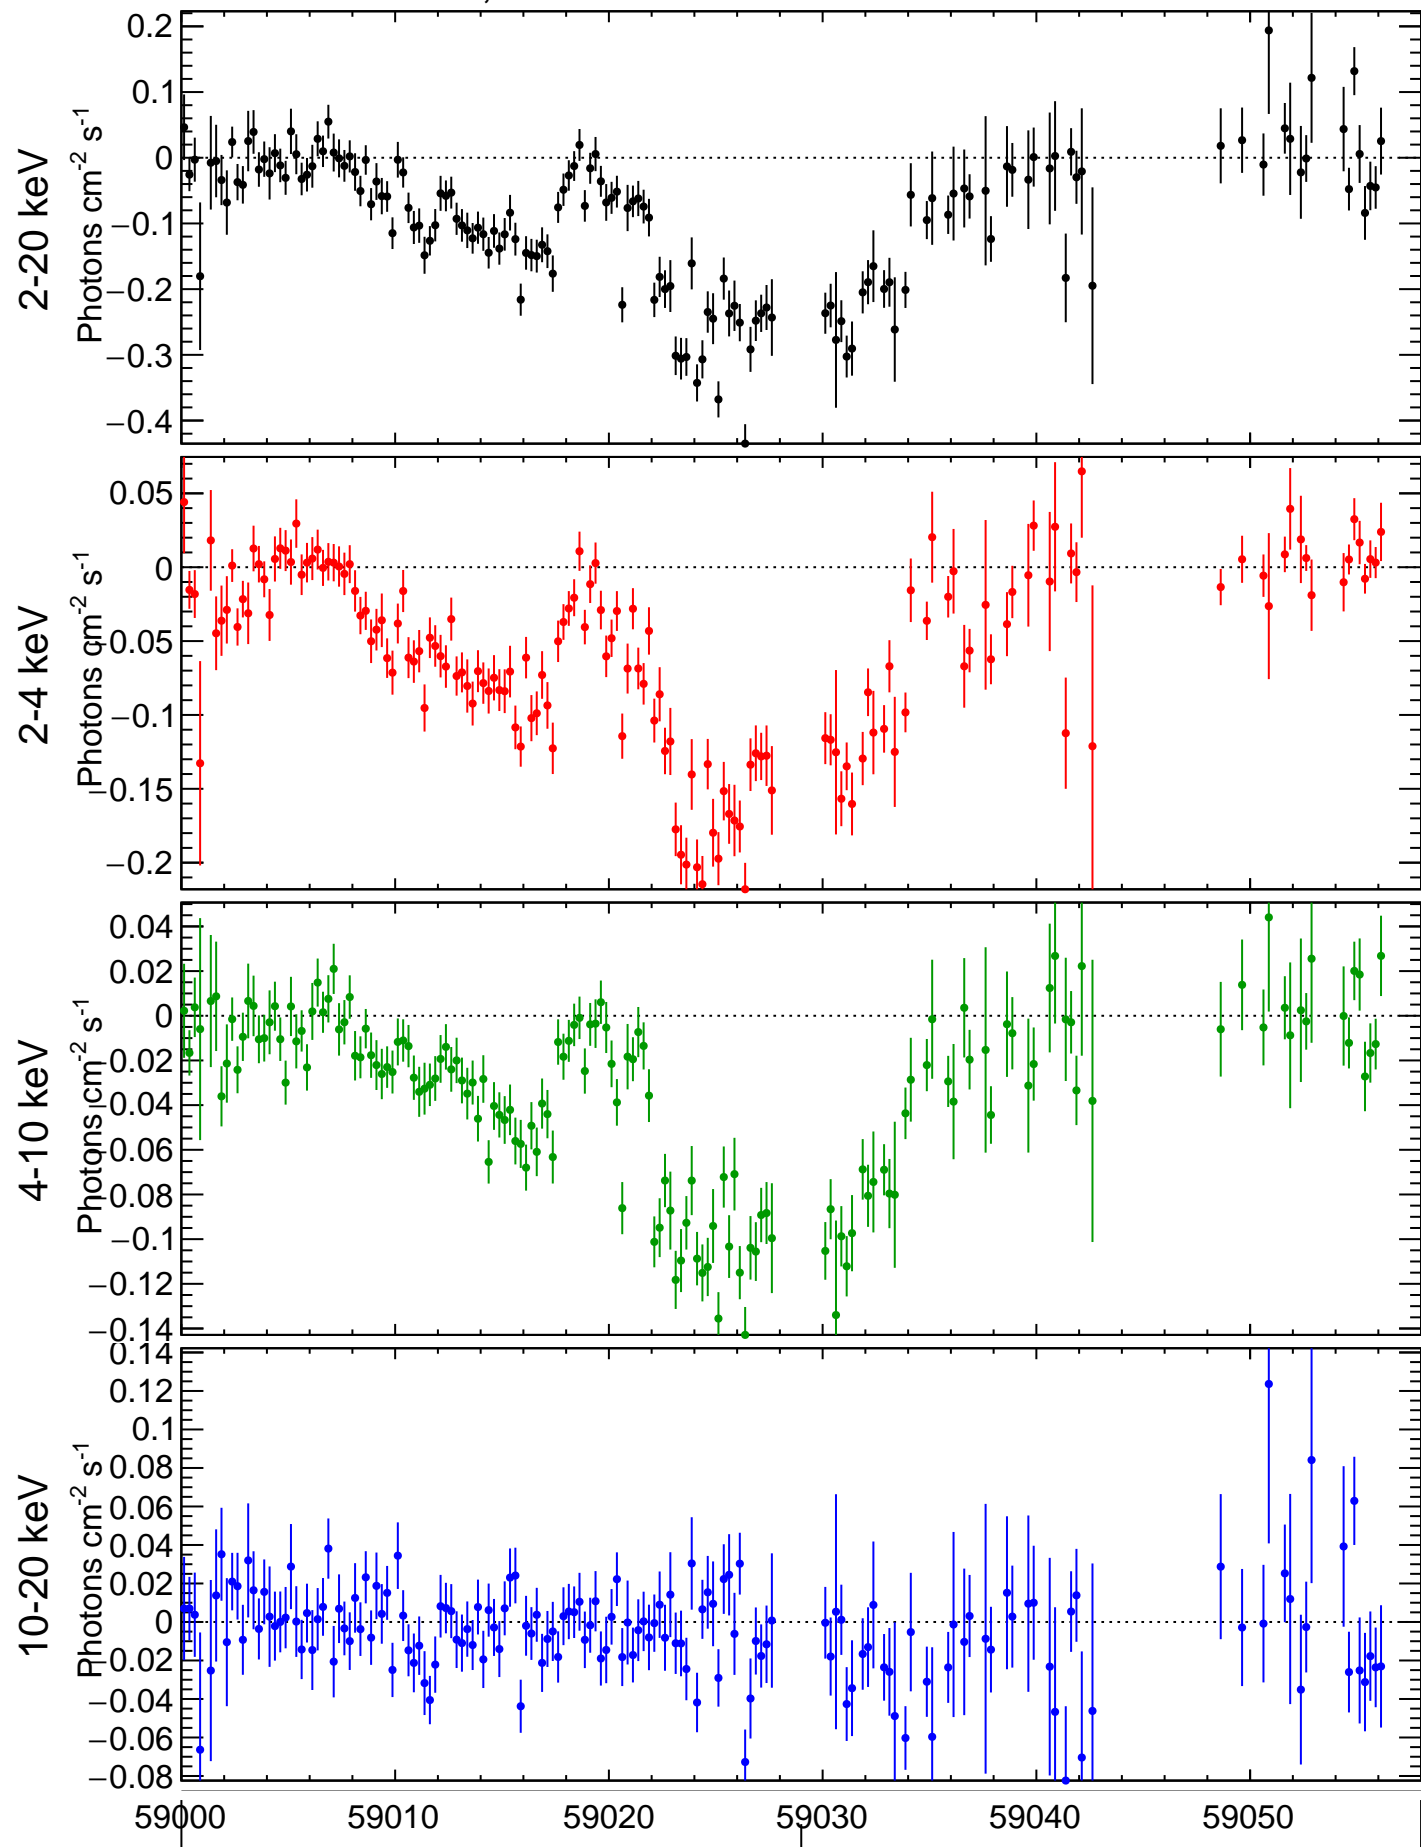

XTE J1550-564, V381 Nor

binsize=6.0h

2020-05-31

2020-07-28