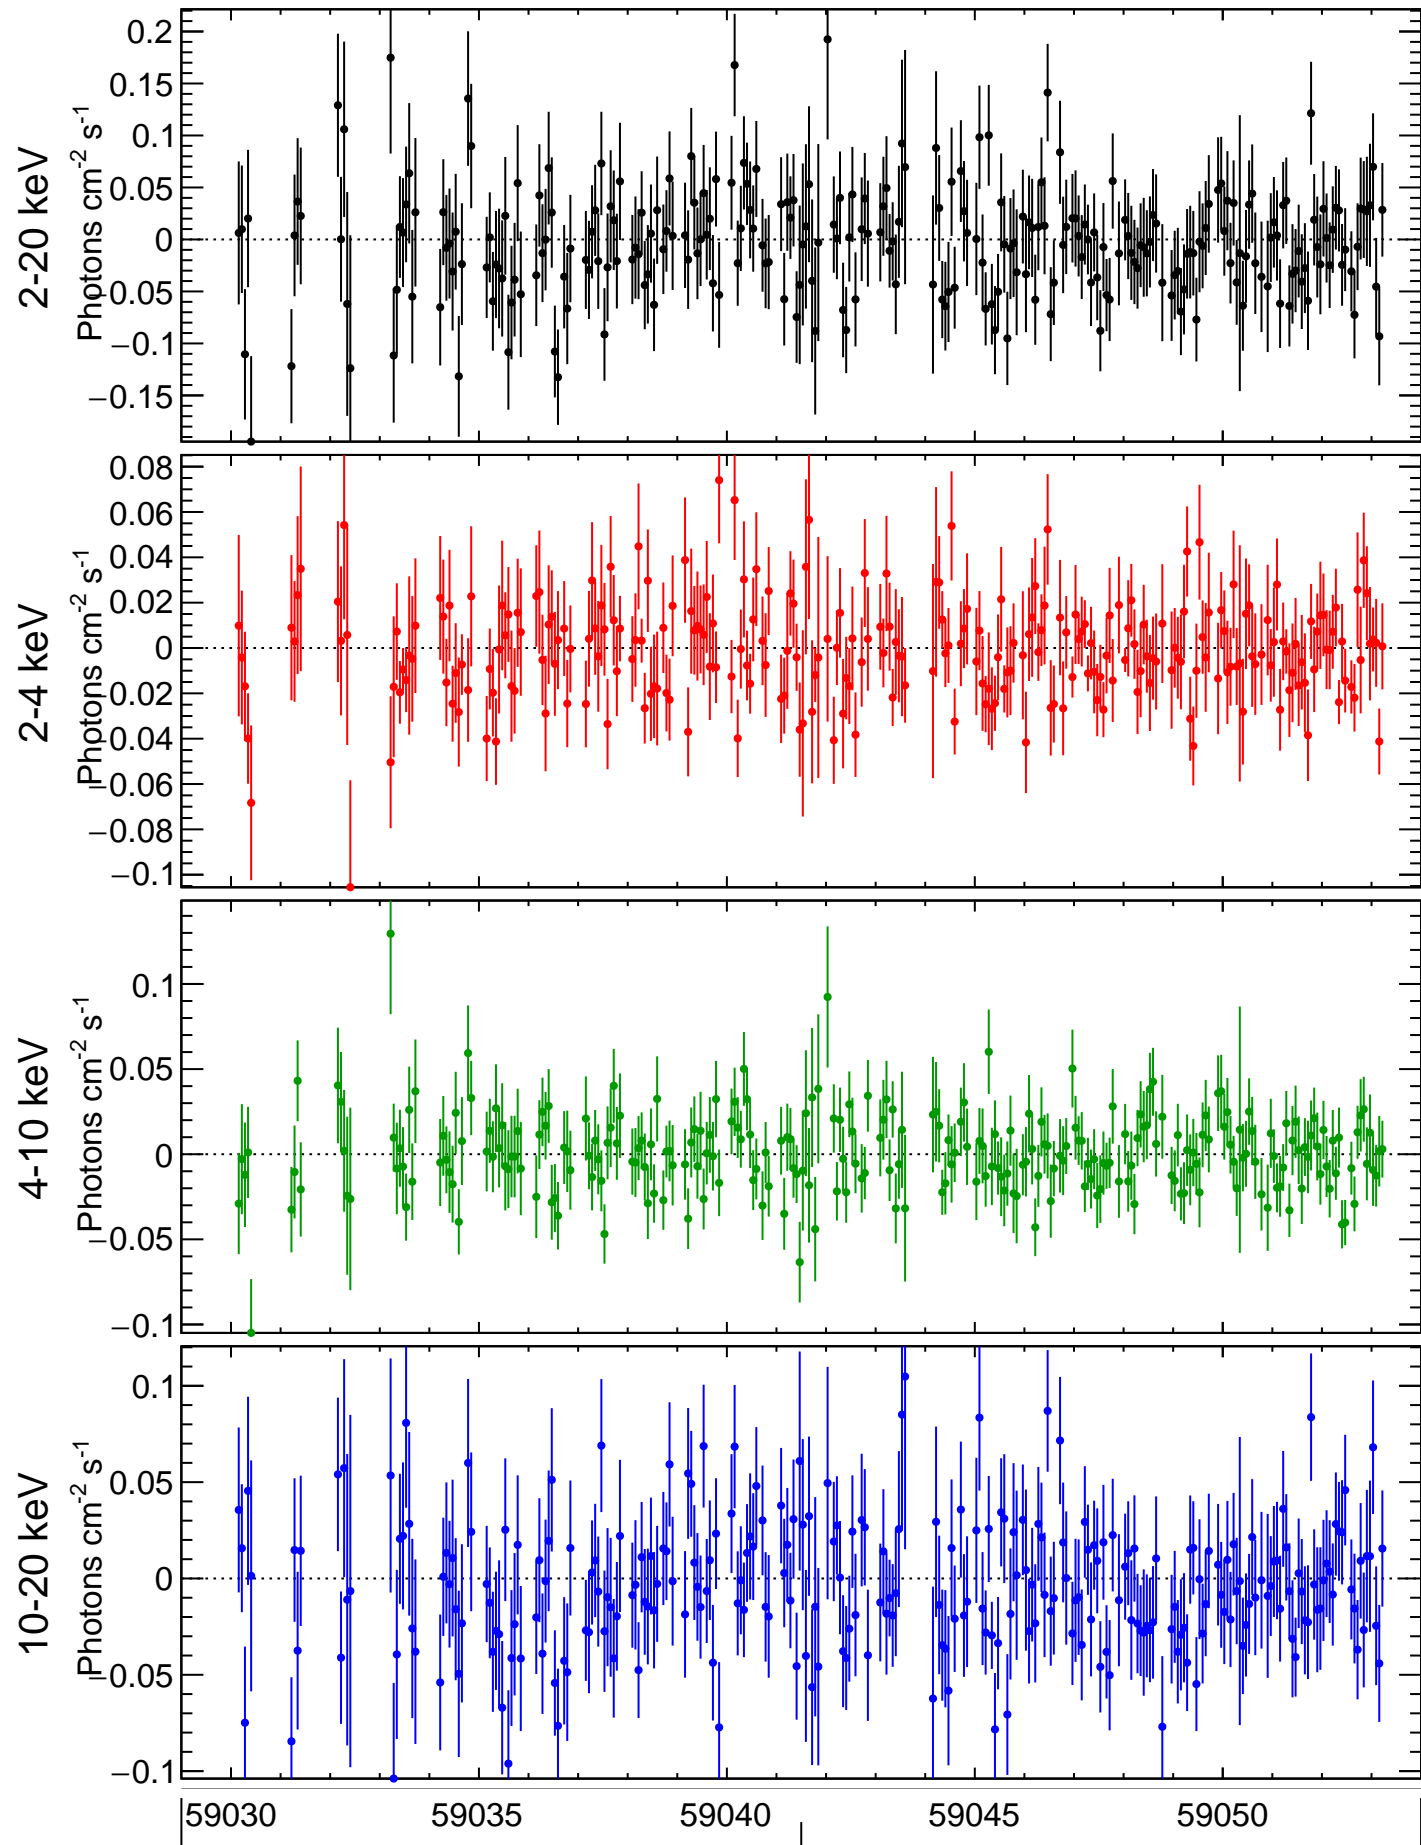

MAXI J1630-276

binsize=1.5h

2020-06-29

2020-07-24