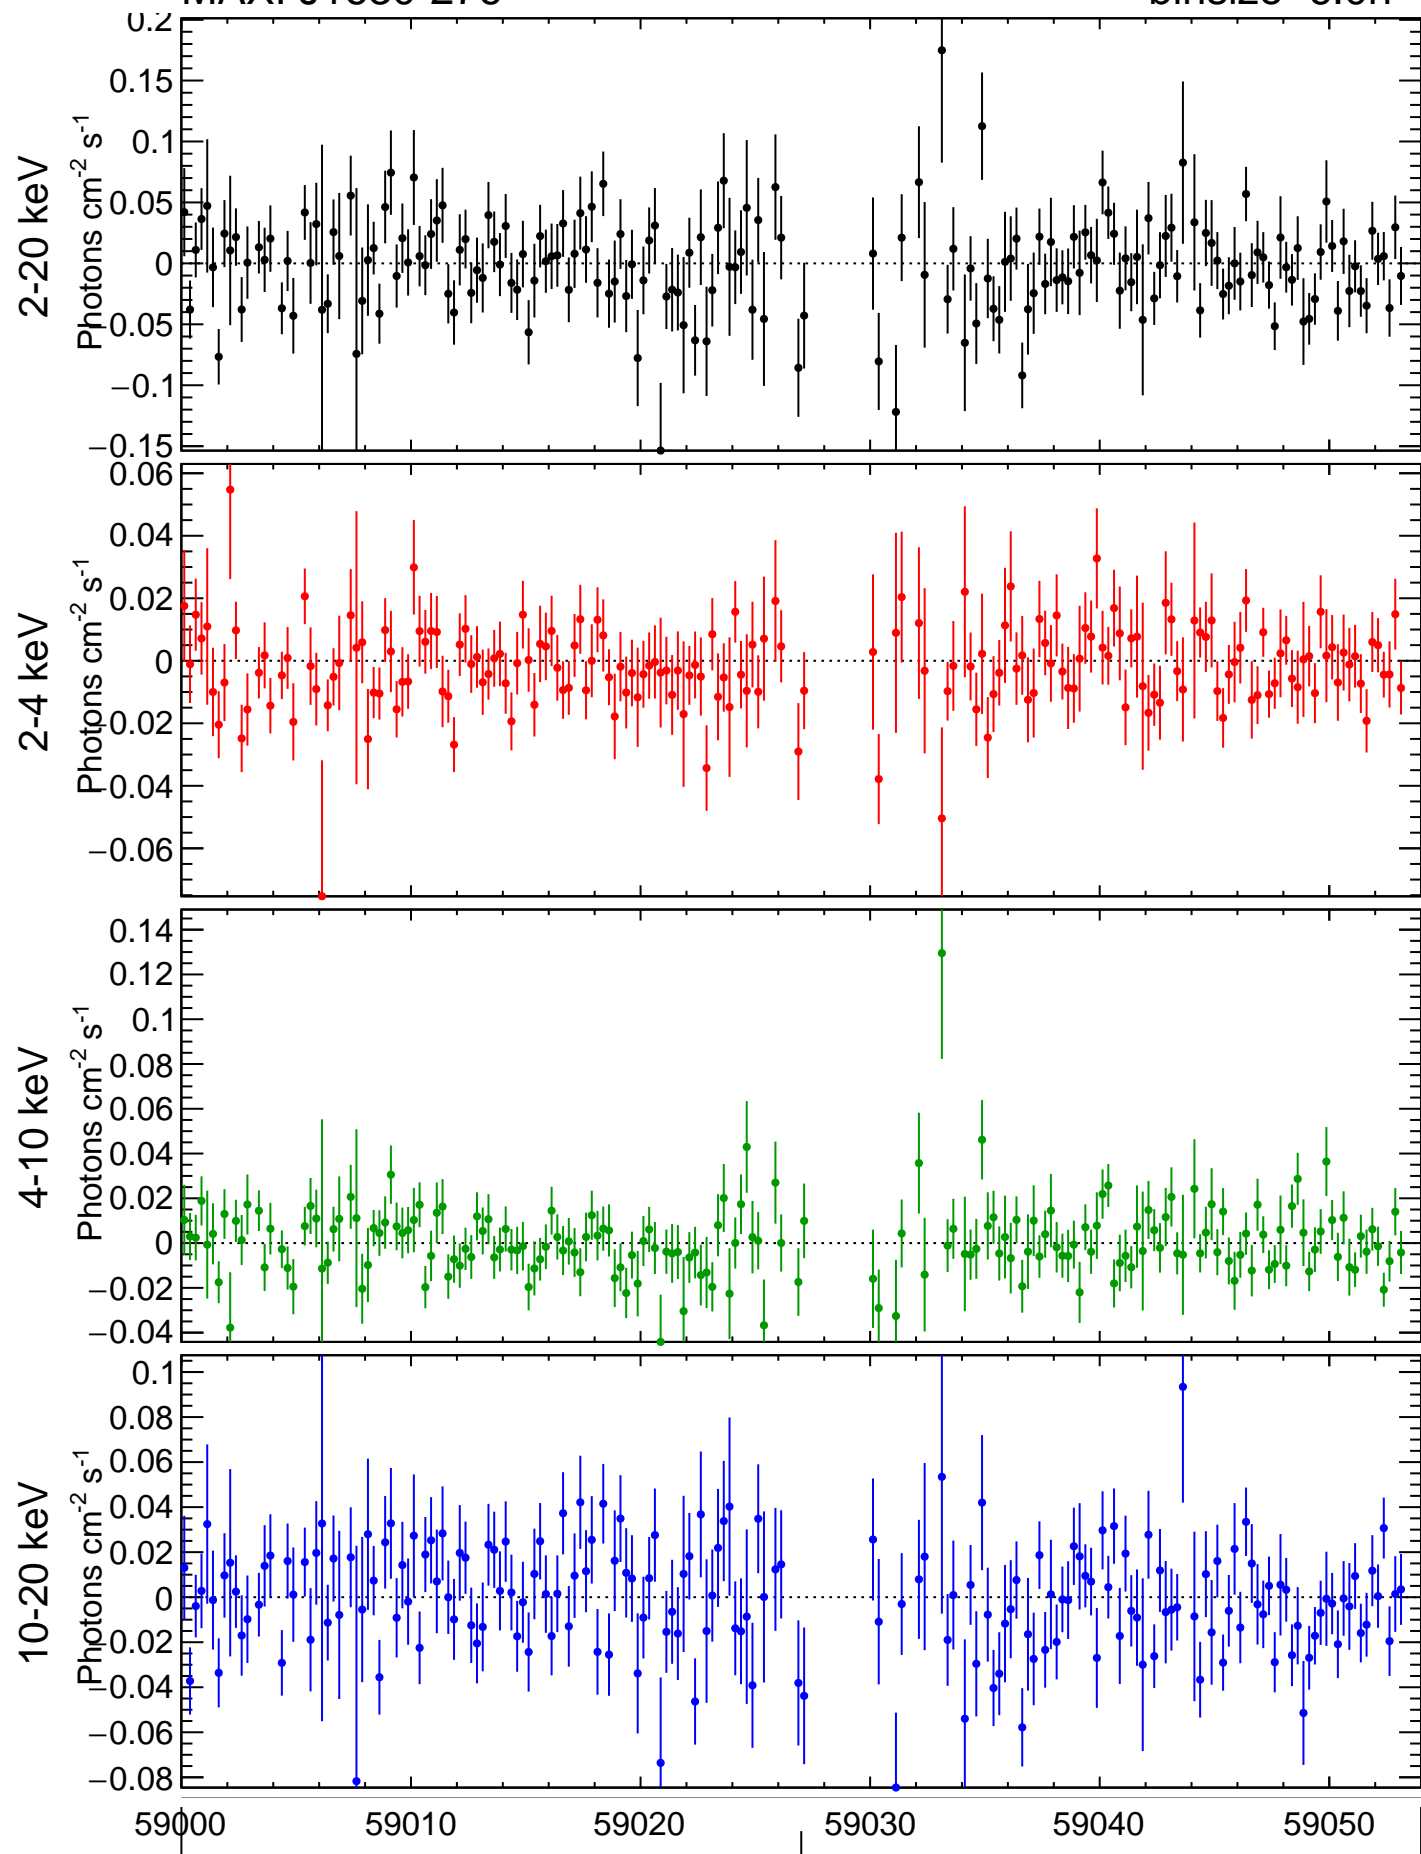

MAXI J1630-276

binsize=6.0h

2020-05-31

2020-07-24