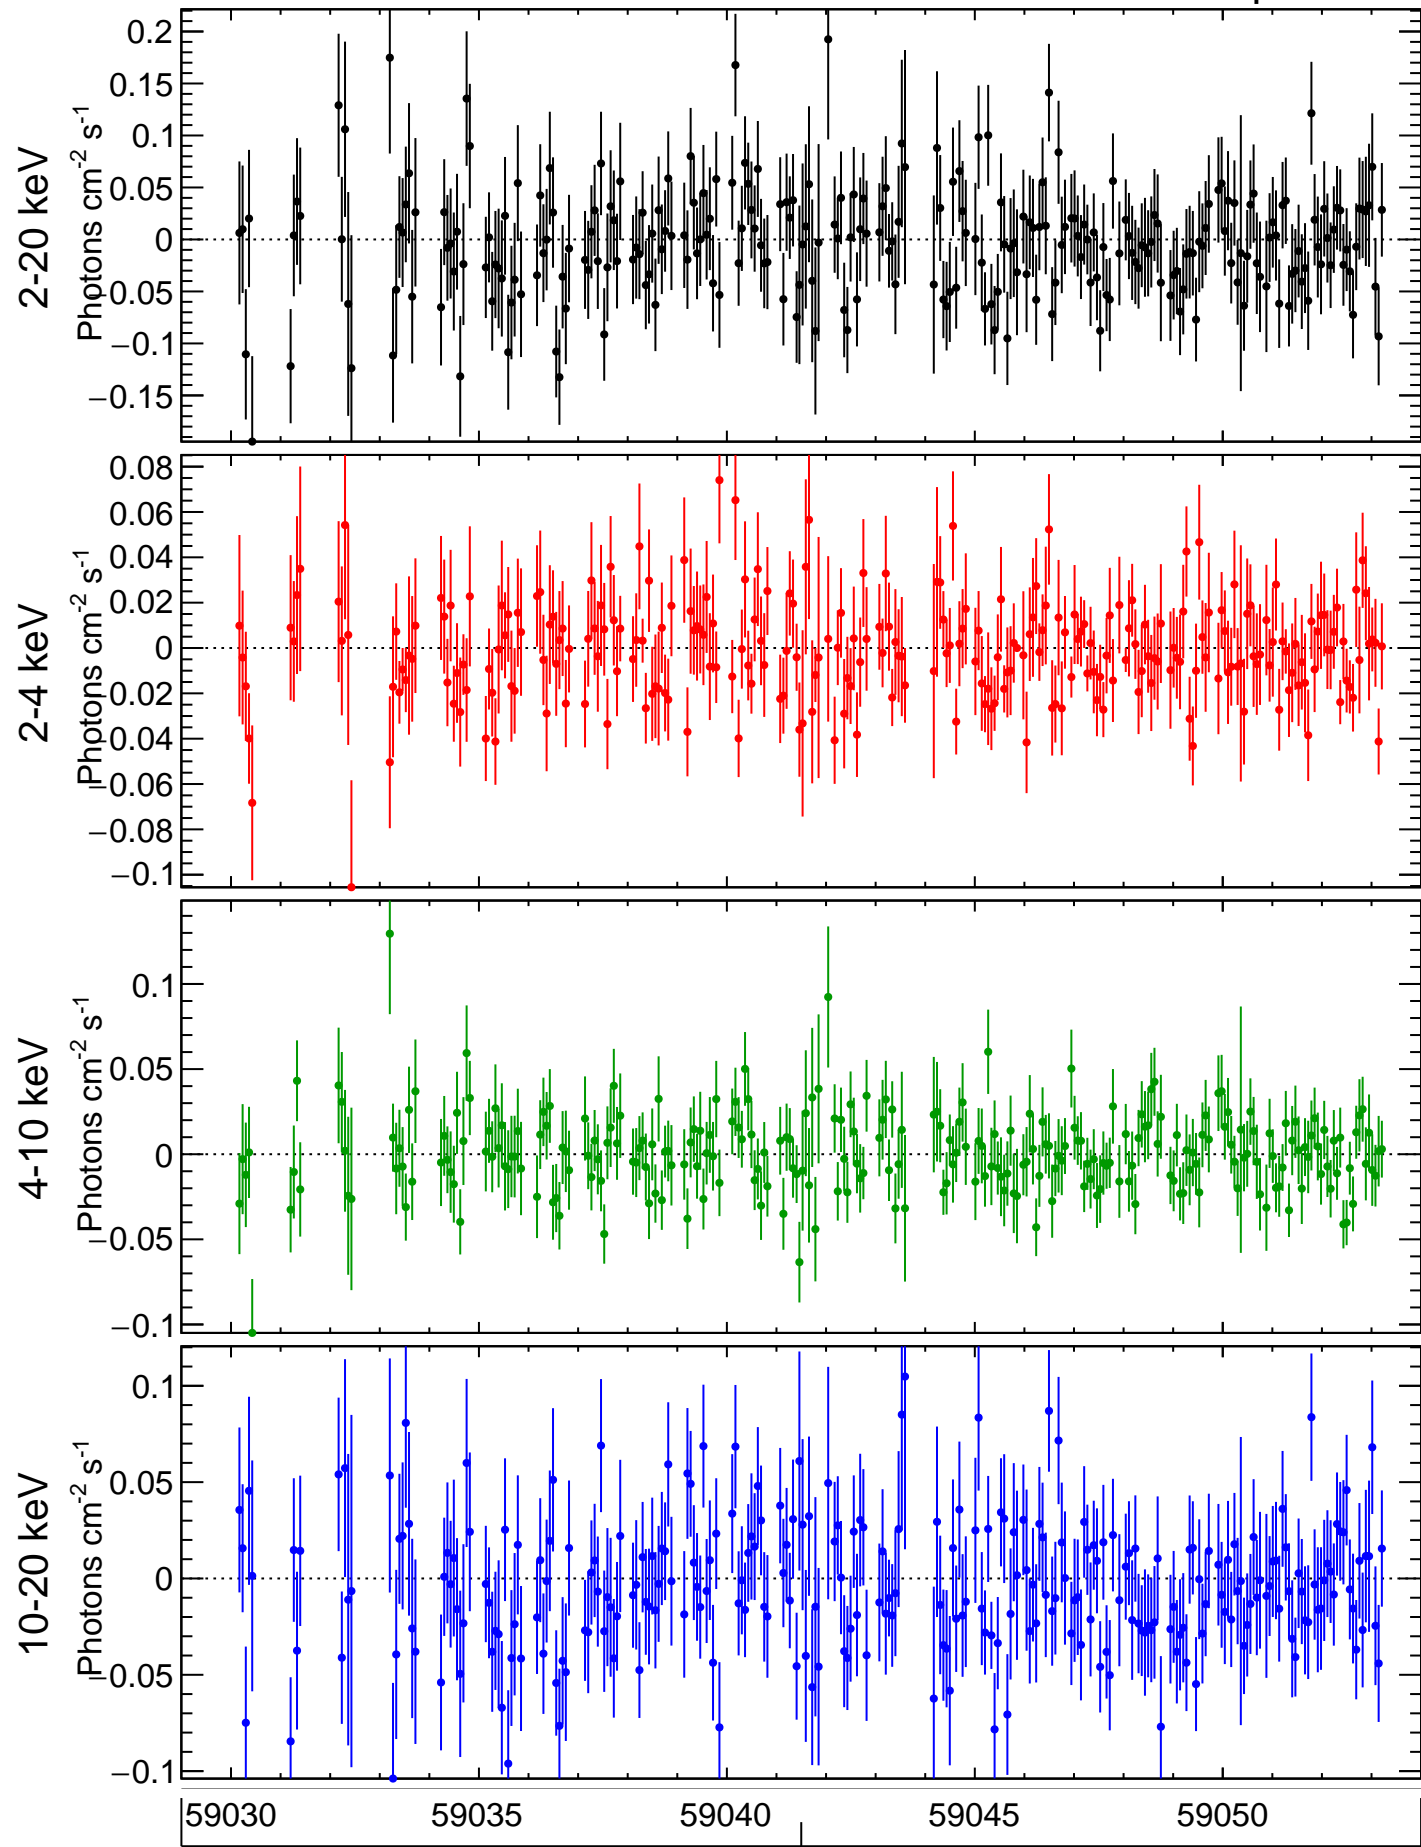

MAXI J1630-276

Data per scan

2020-06-29

2020-07-24