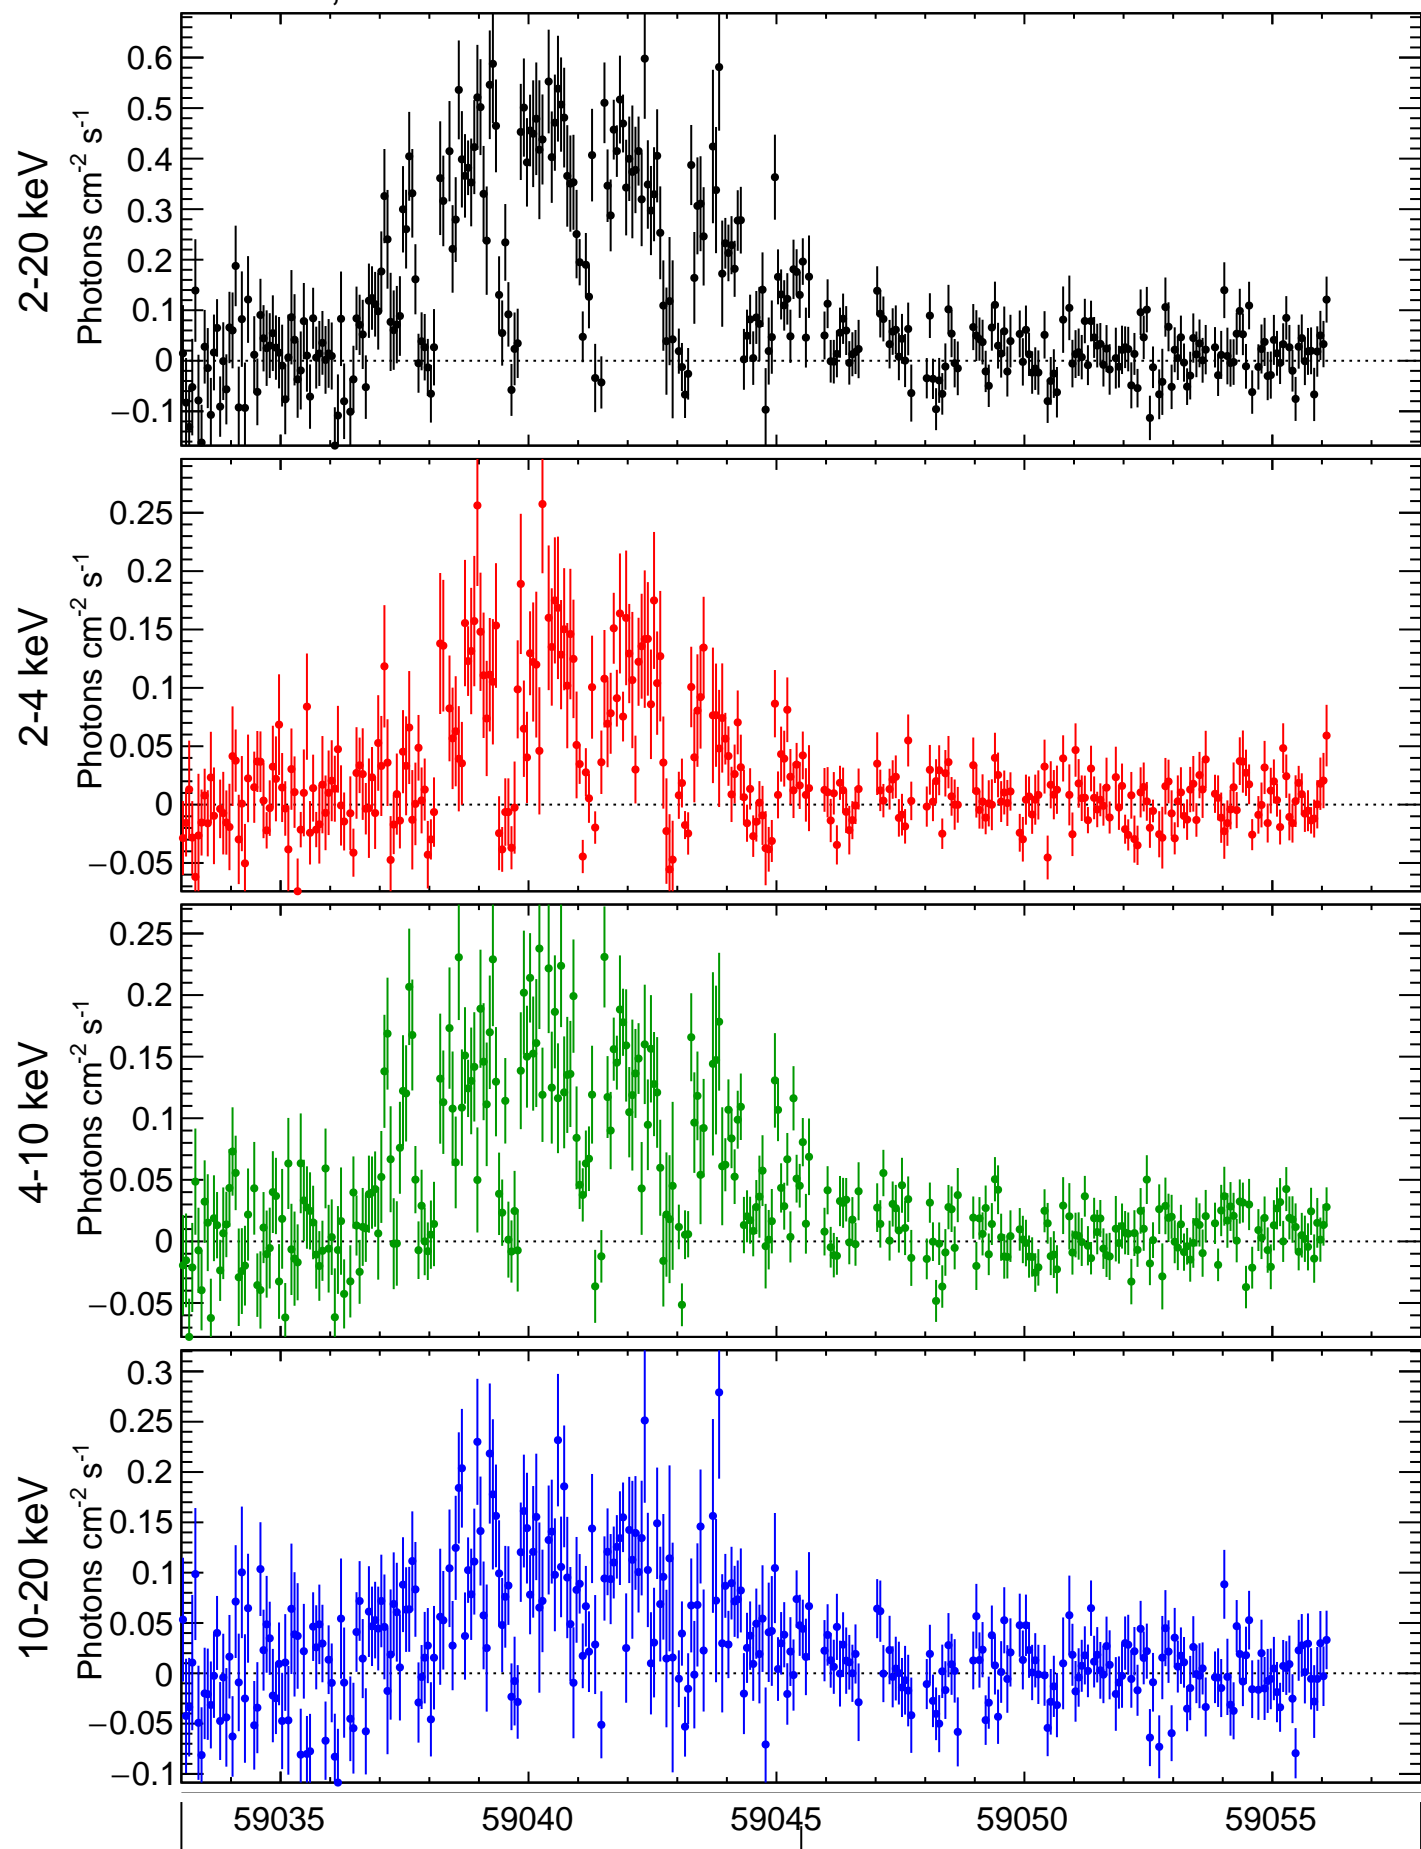

Her X-1, HZ Her

binsize=1.5h

2020-07-03

2020-07-28