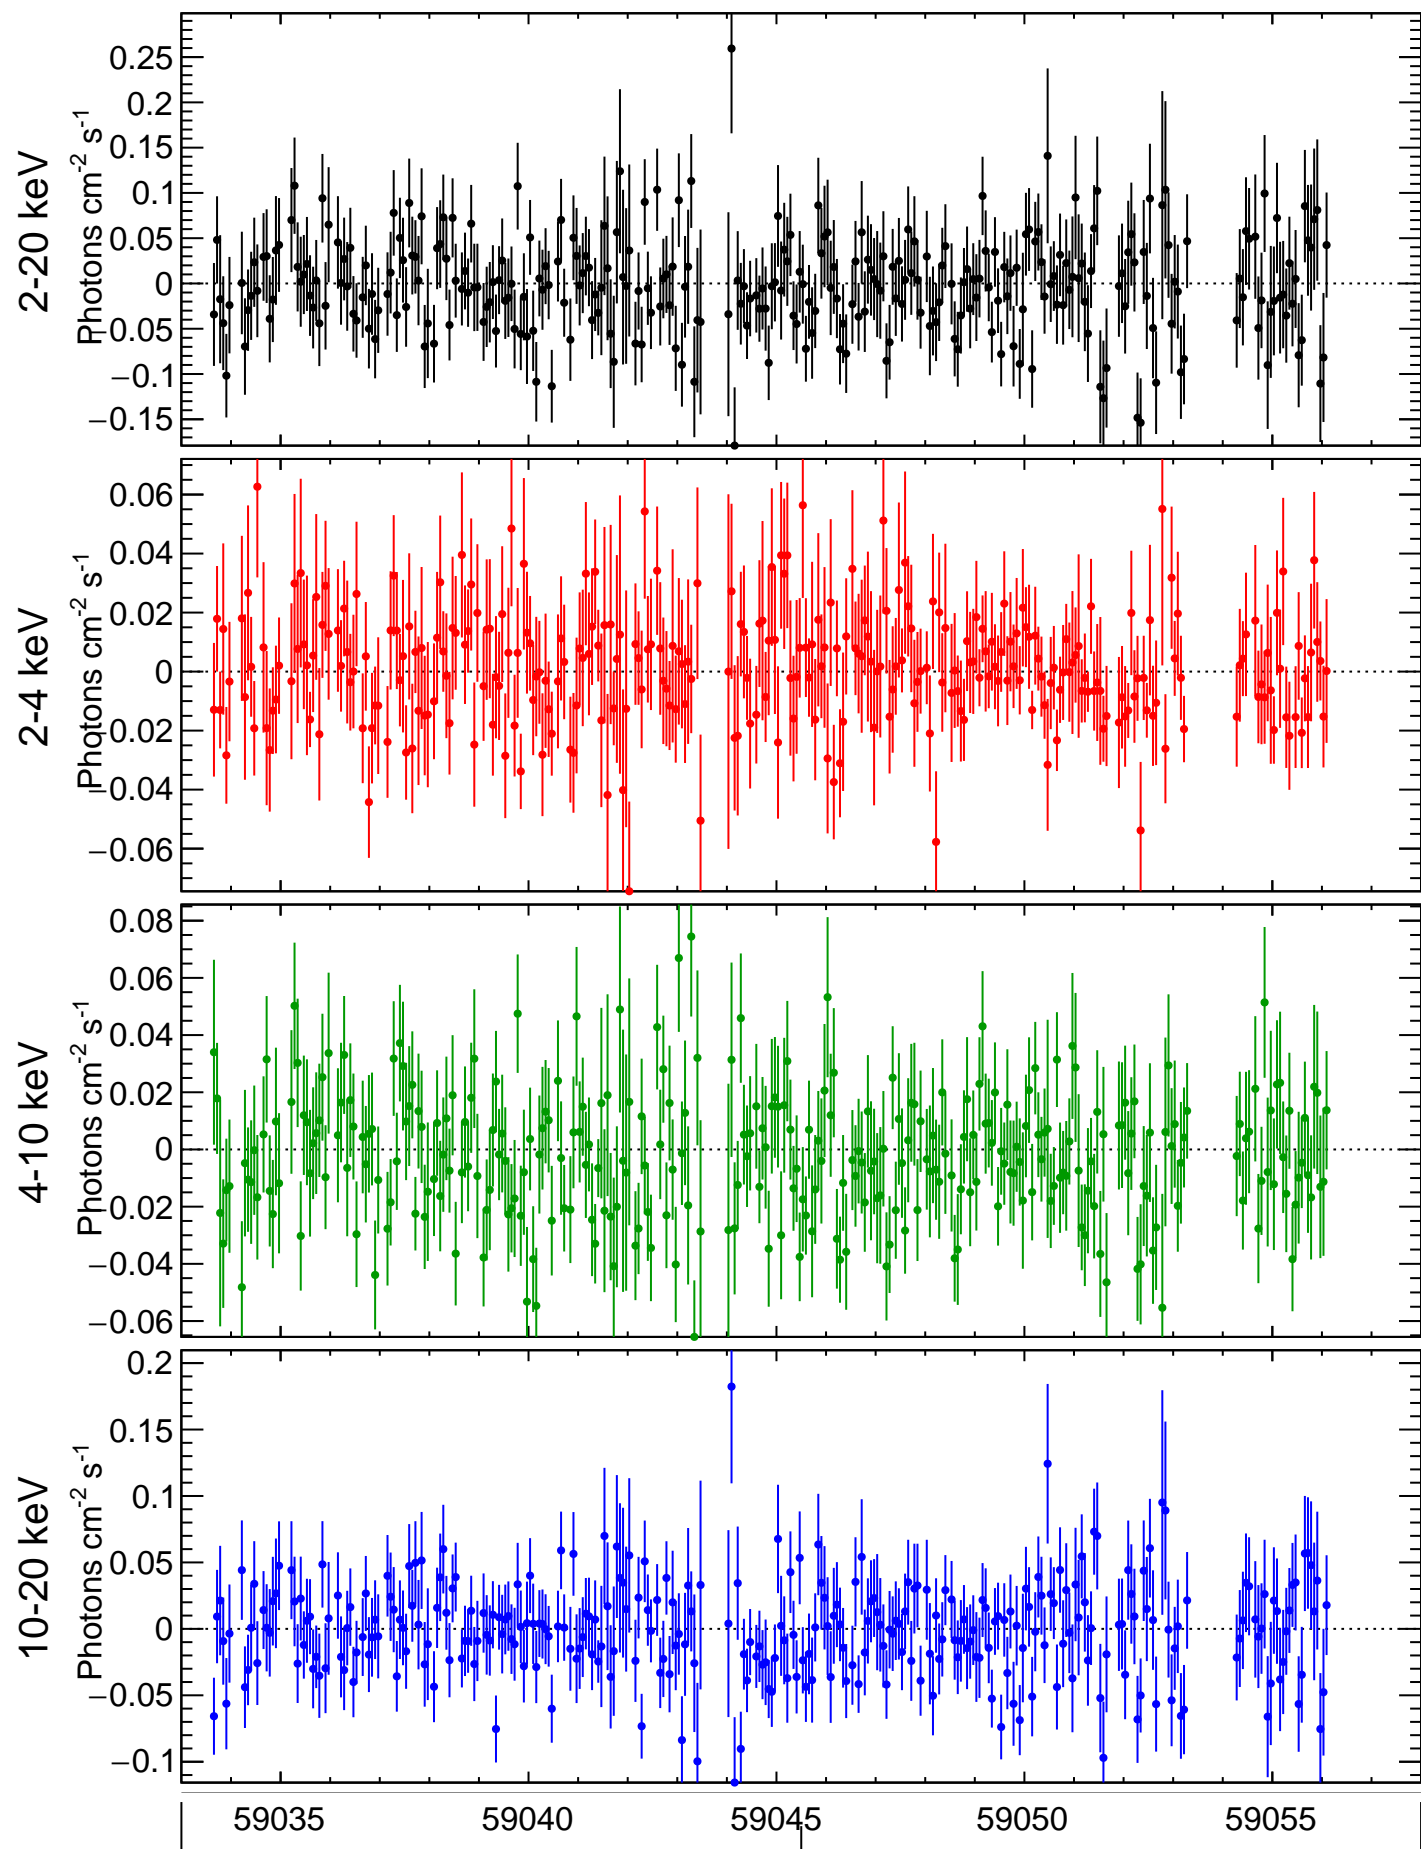

MAXI J1714-130

binsize=1.5h

2020-07-03

2020-07-28