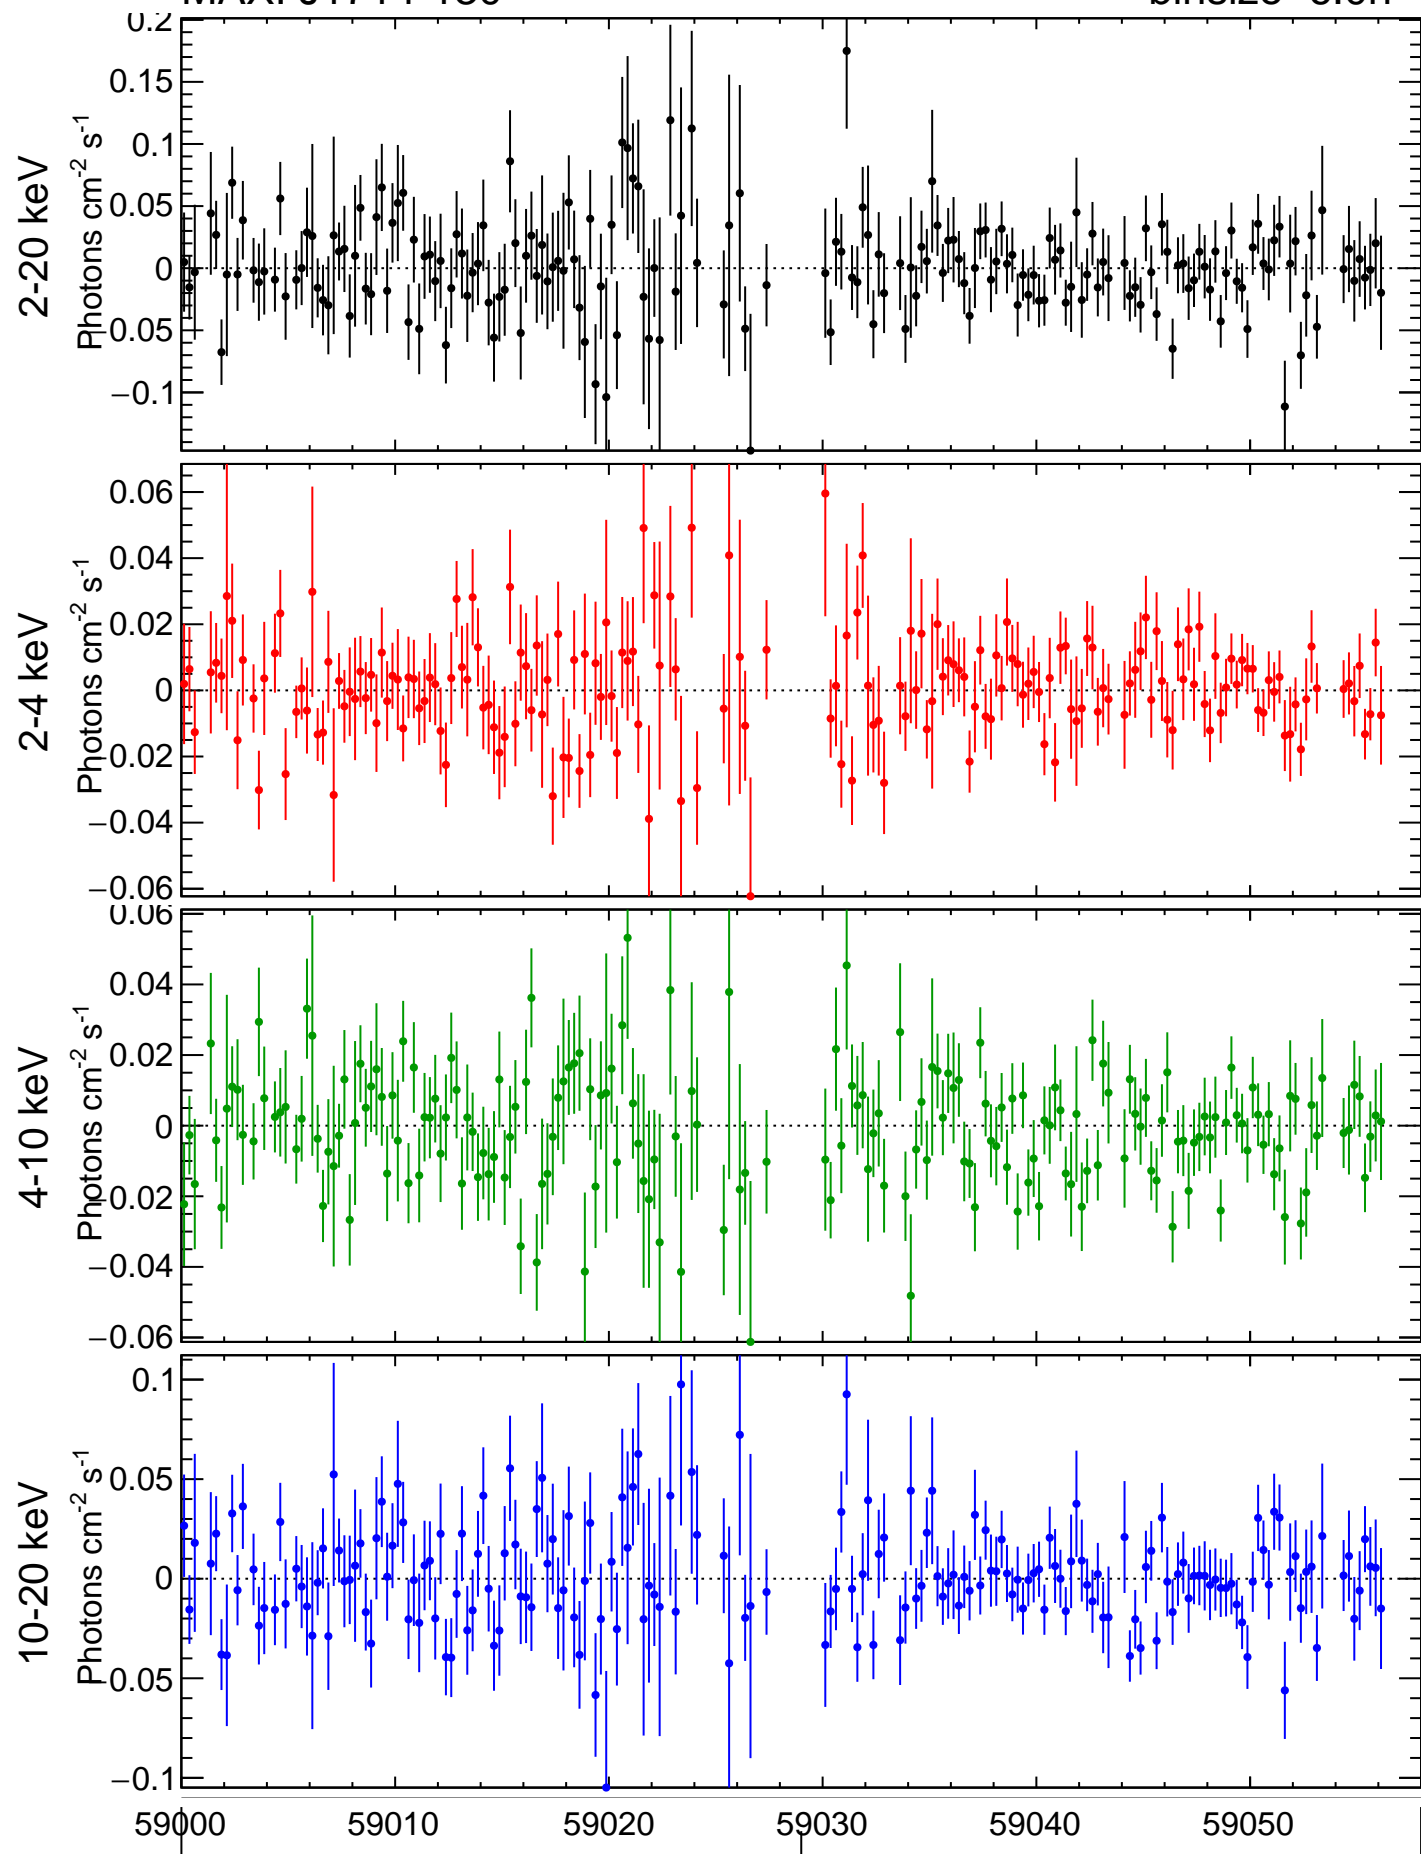

MAXI J1714-130

binsize=6.0h

2020-05-31

2020-07-28