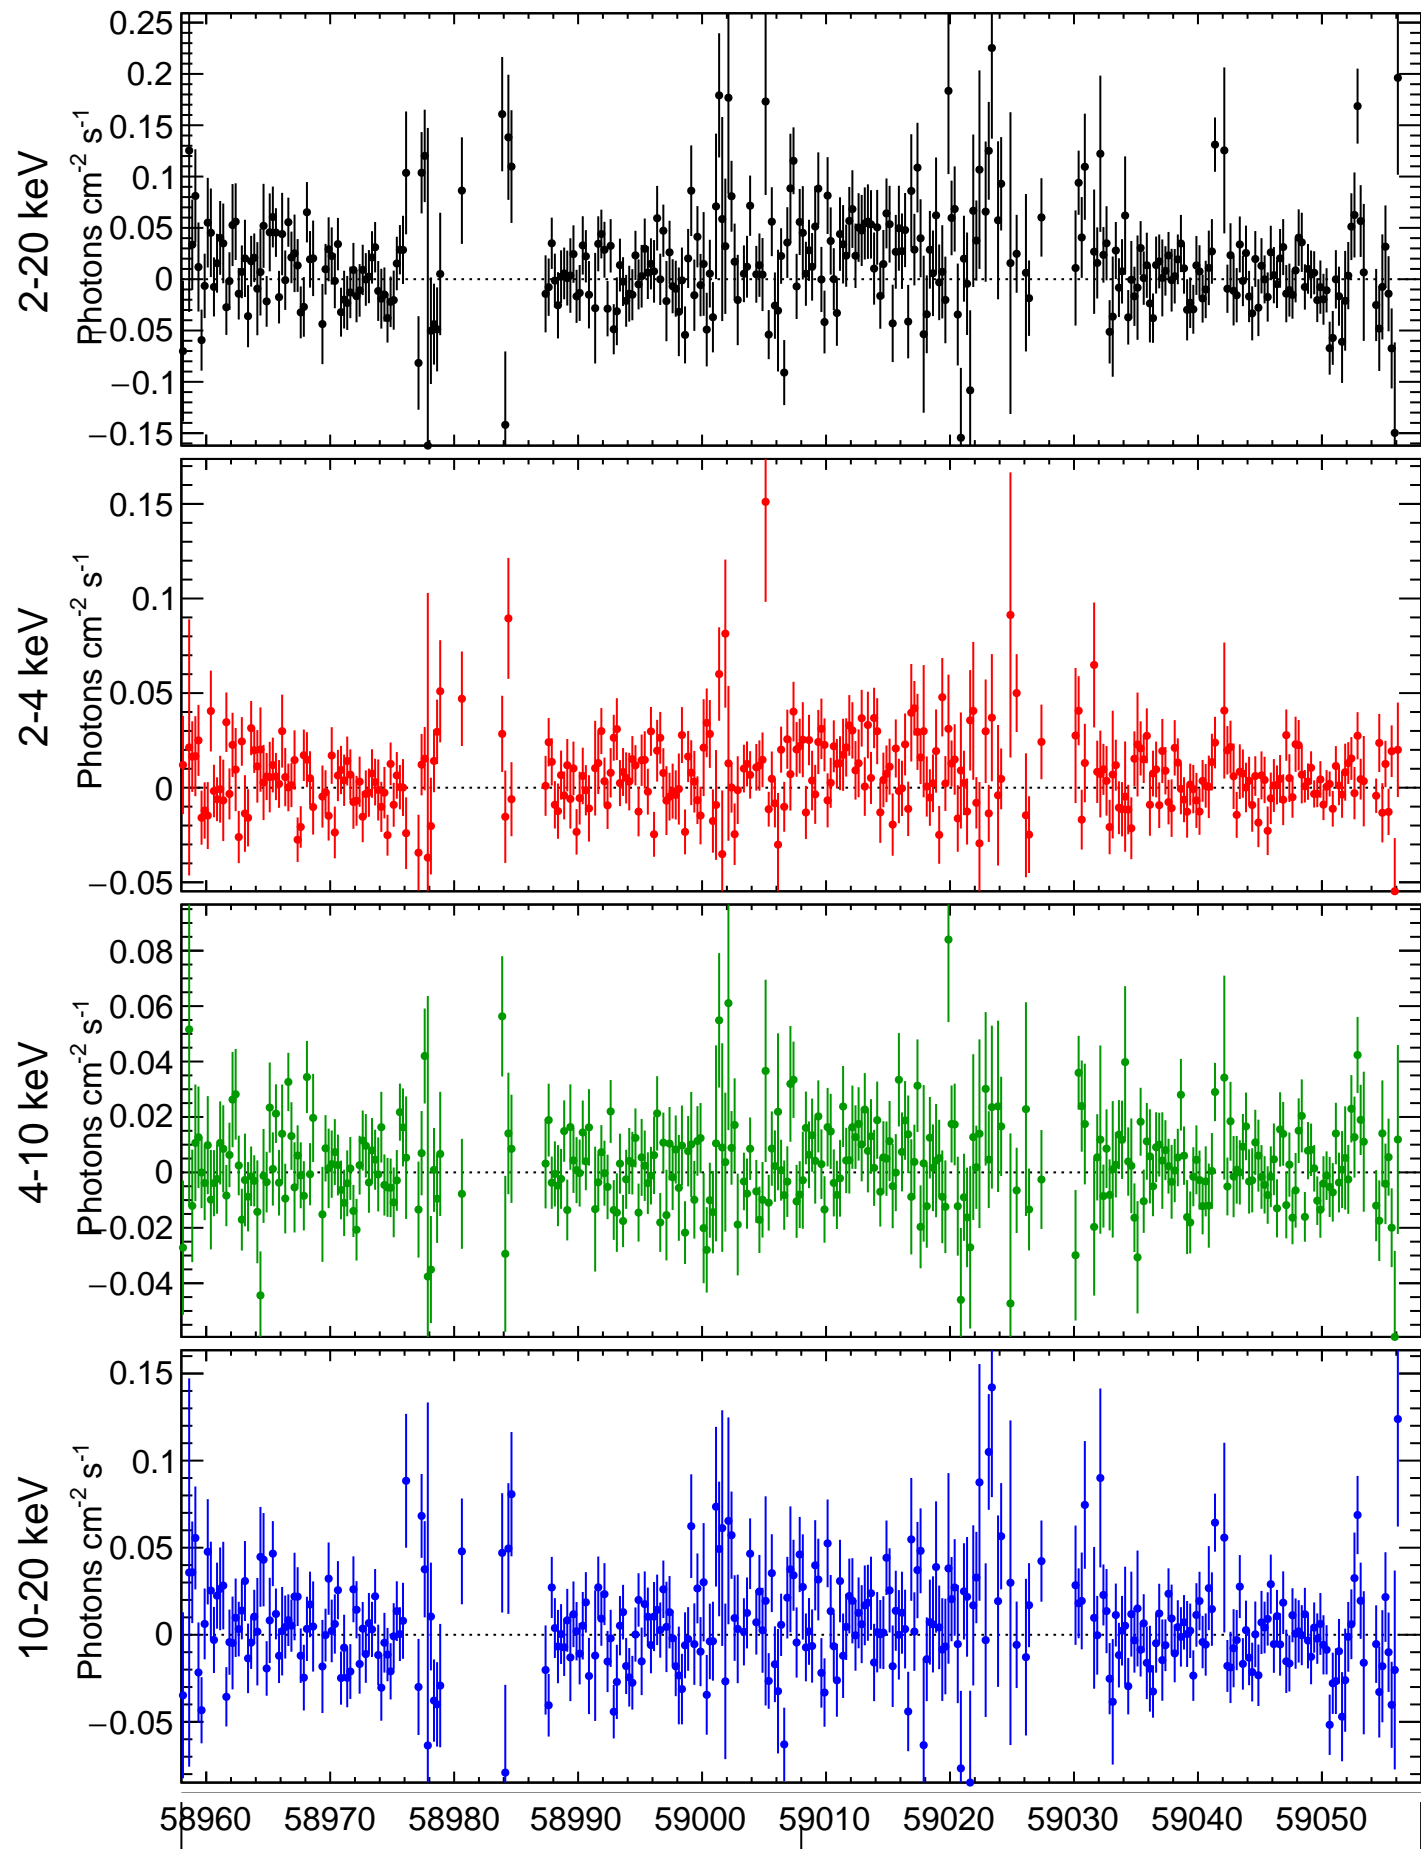

MAXI J1727-203

binsize=6.0h

2020-04-19

2020-07-28