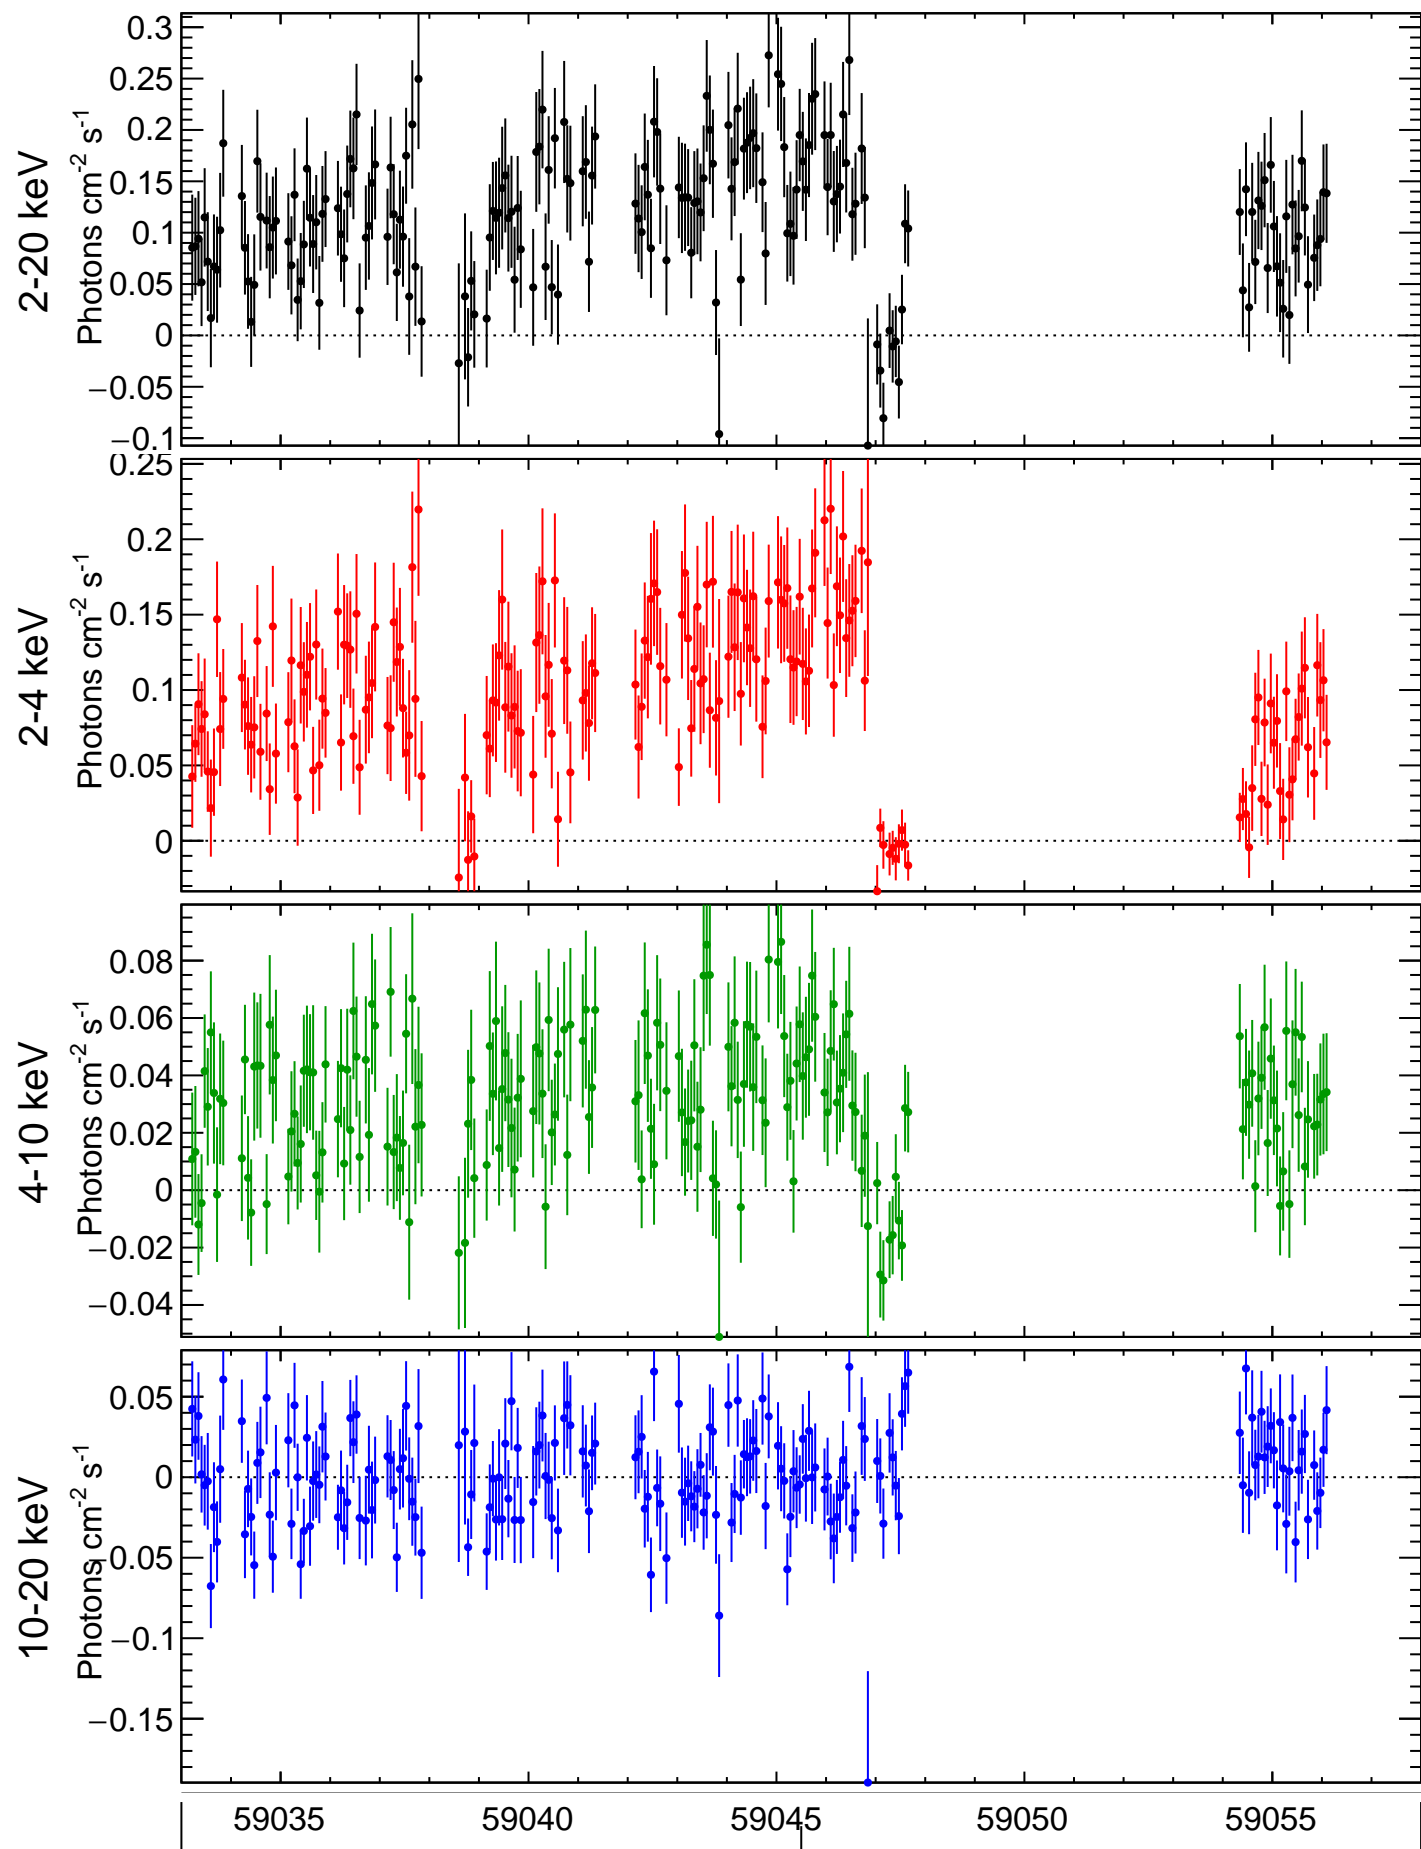

1RXS J180408.9-342058

binsize=1.5h

2020-07-03

2020-07-28