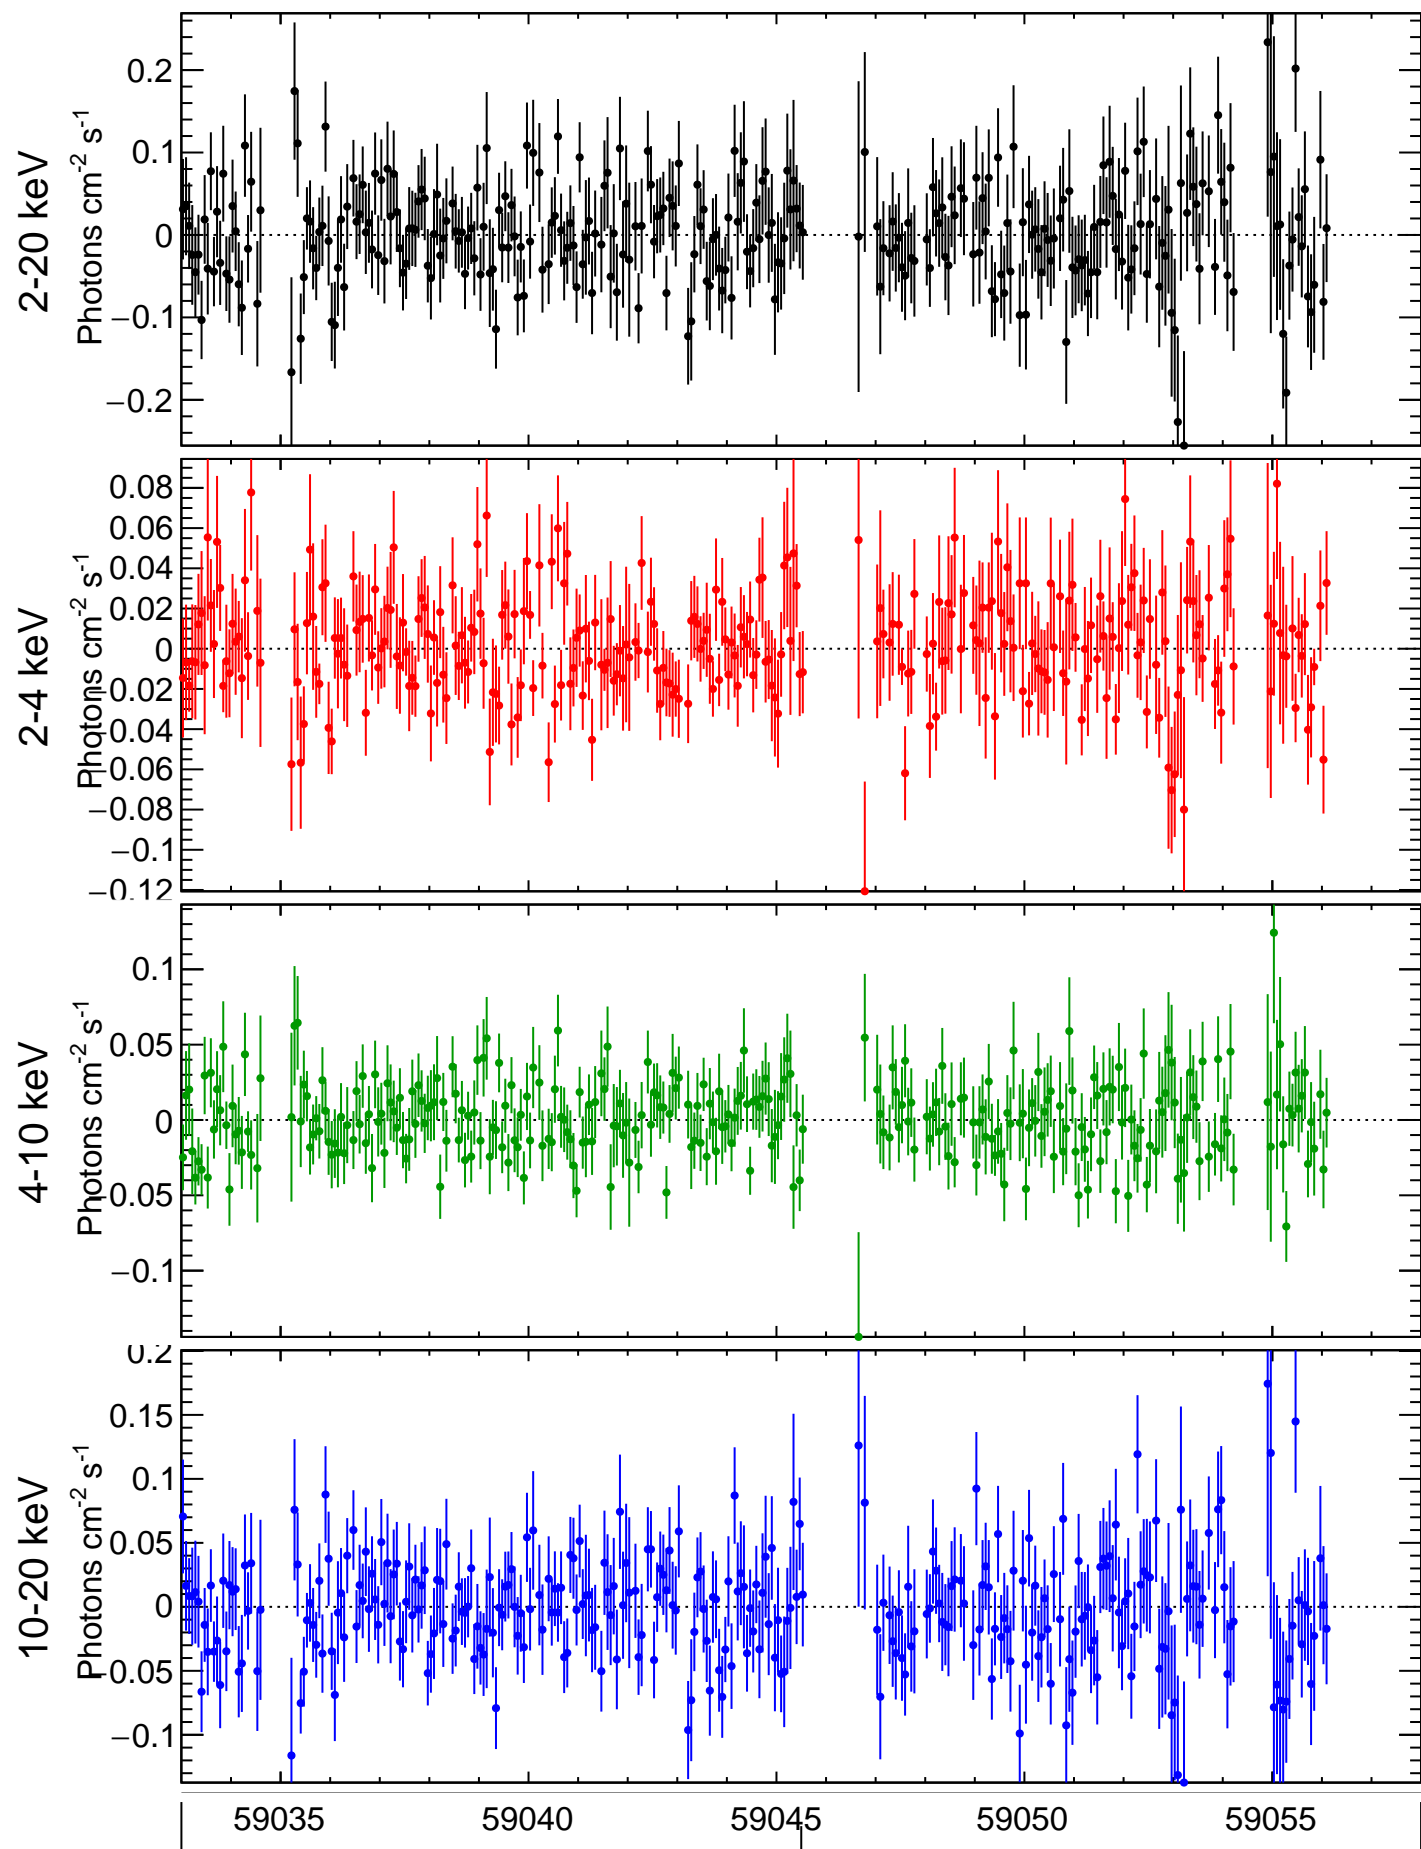

MAXI J1807+132

binsize=1.5h

2020-07-03

2020-07-28