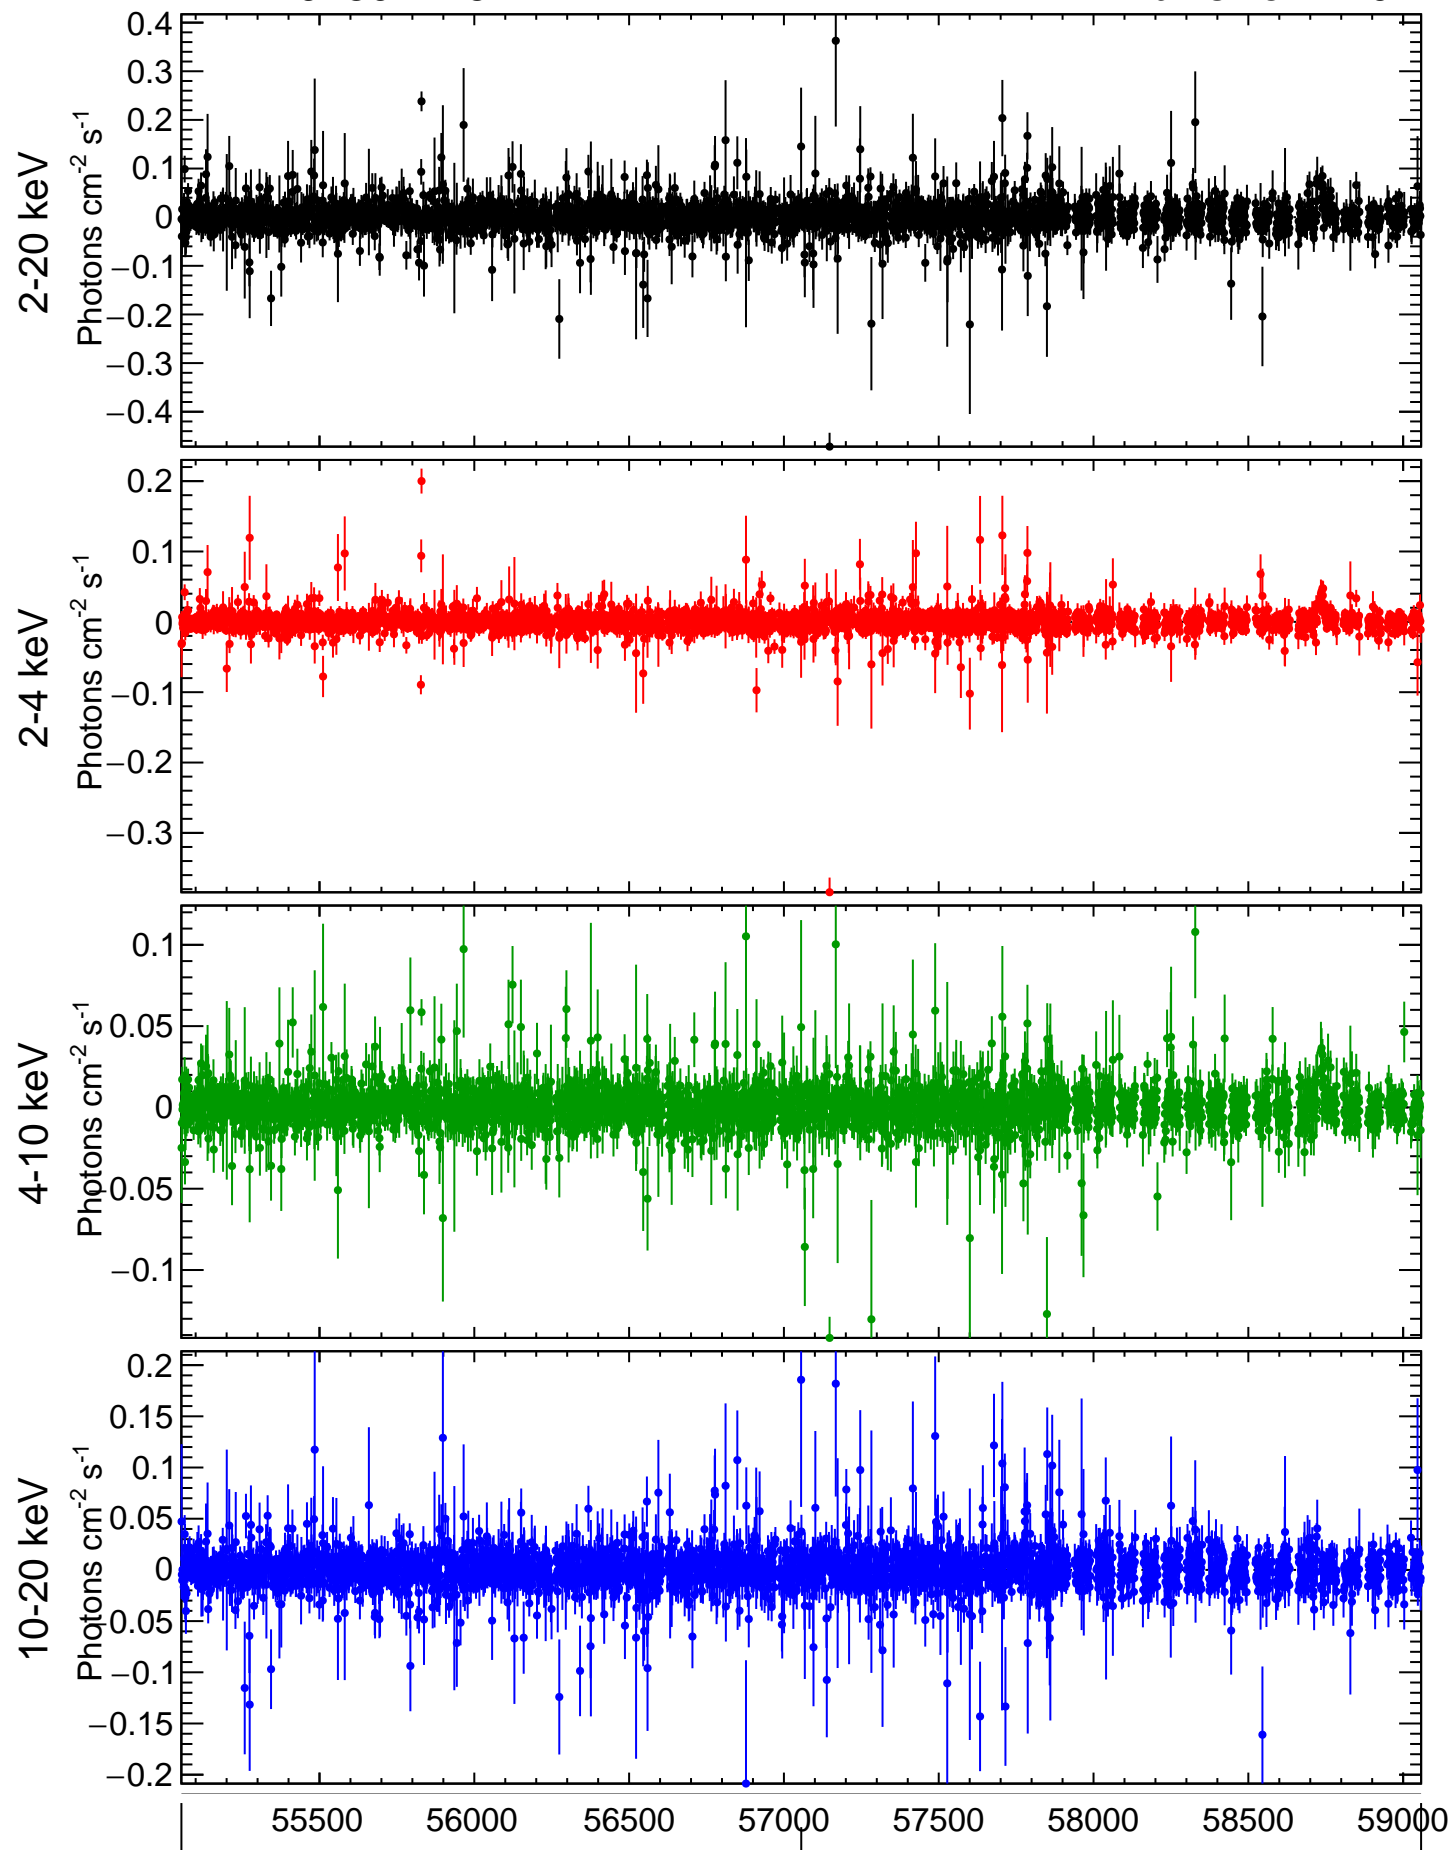

MAXI J1807+132

binsize=24.0h

2009-08-11

2020-07-28