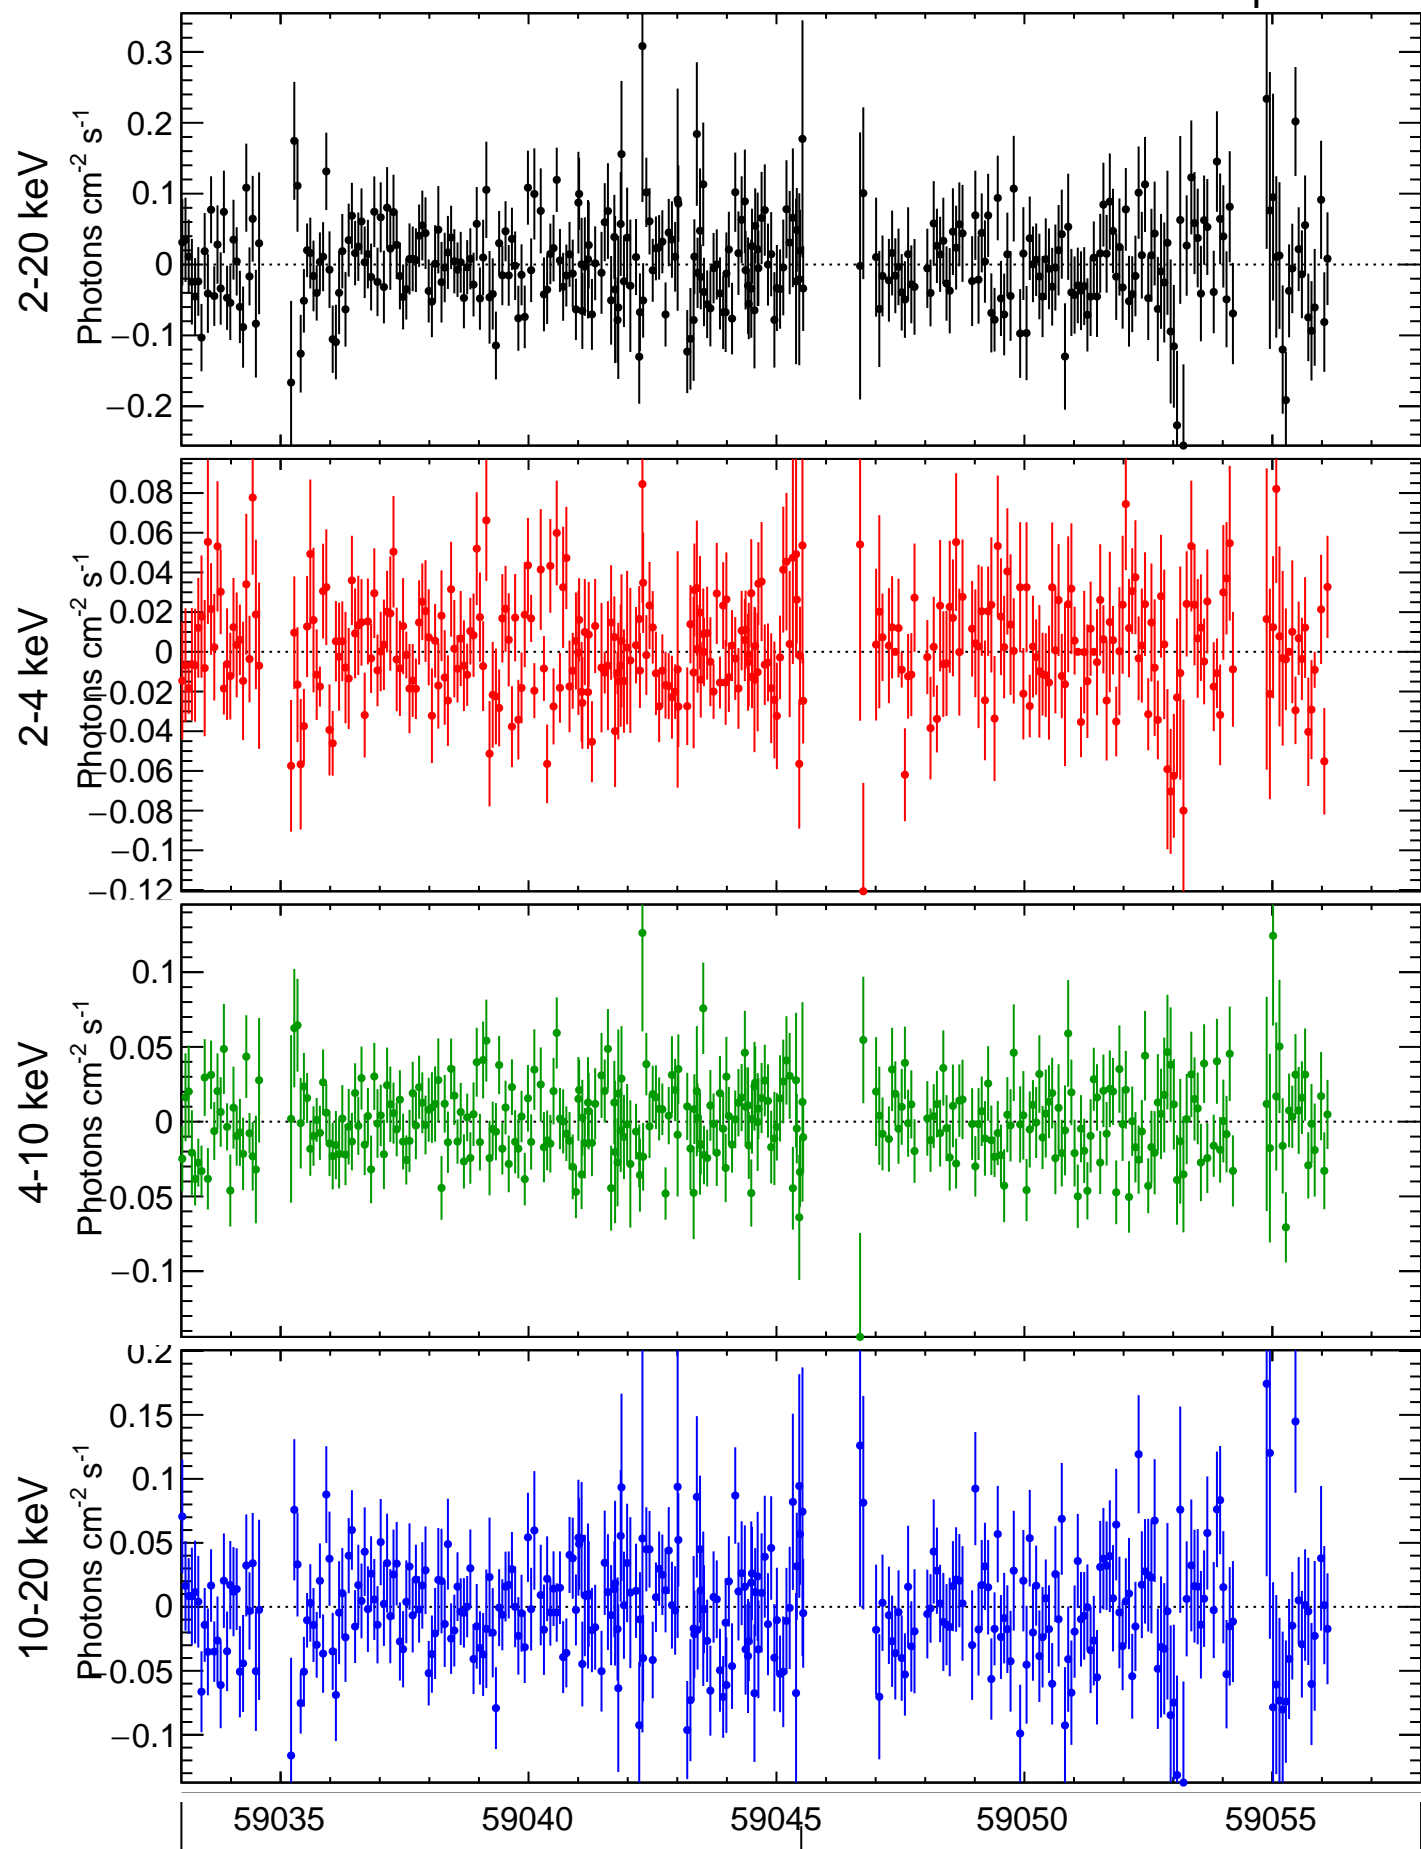

MAXI J1807+132

Data per scan

2020-07-03

2020-07-28