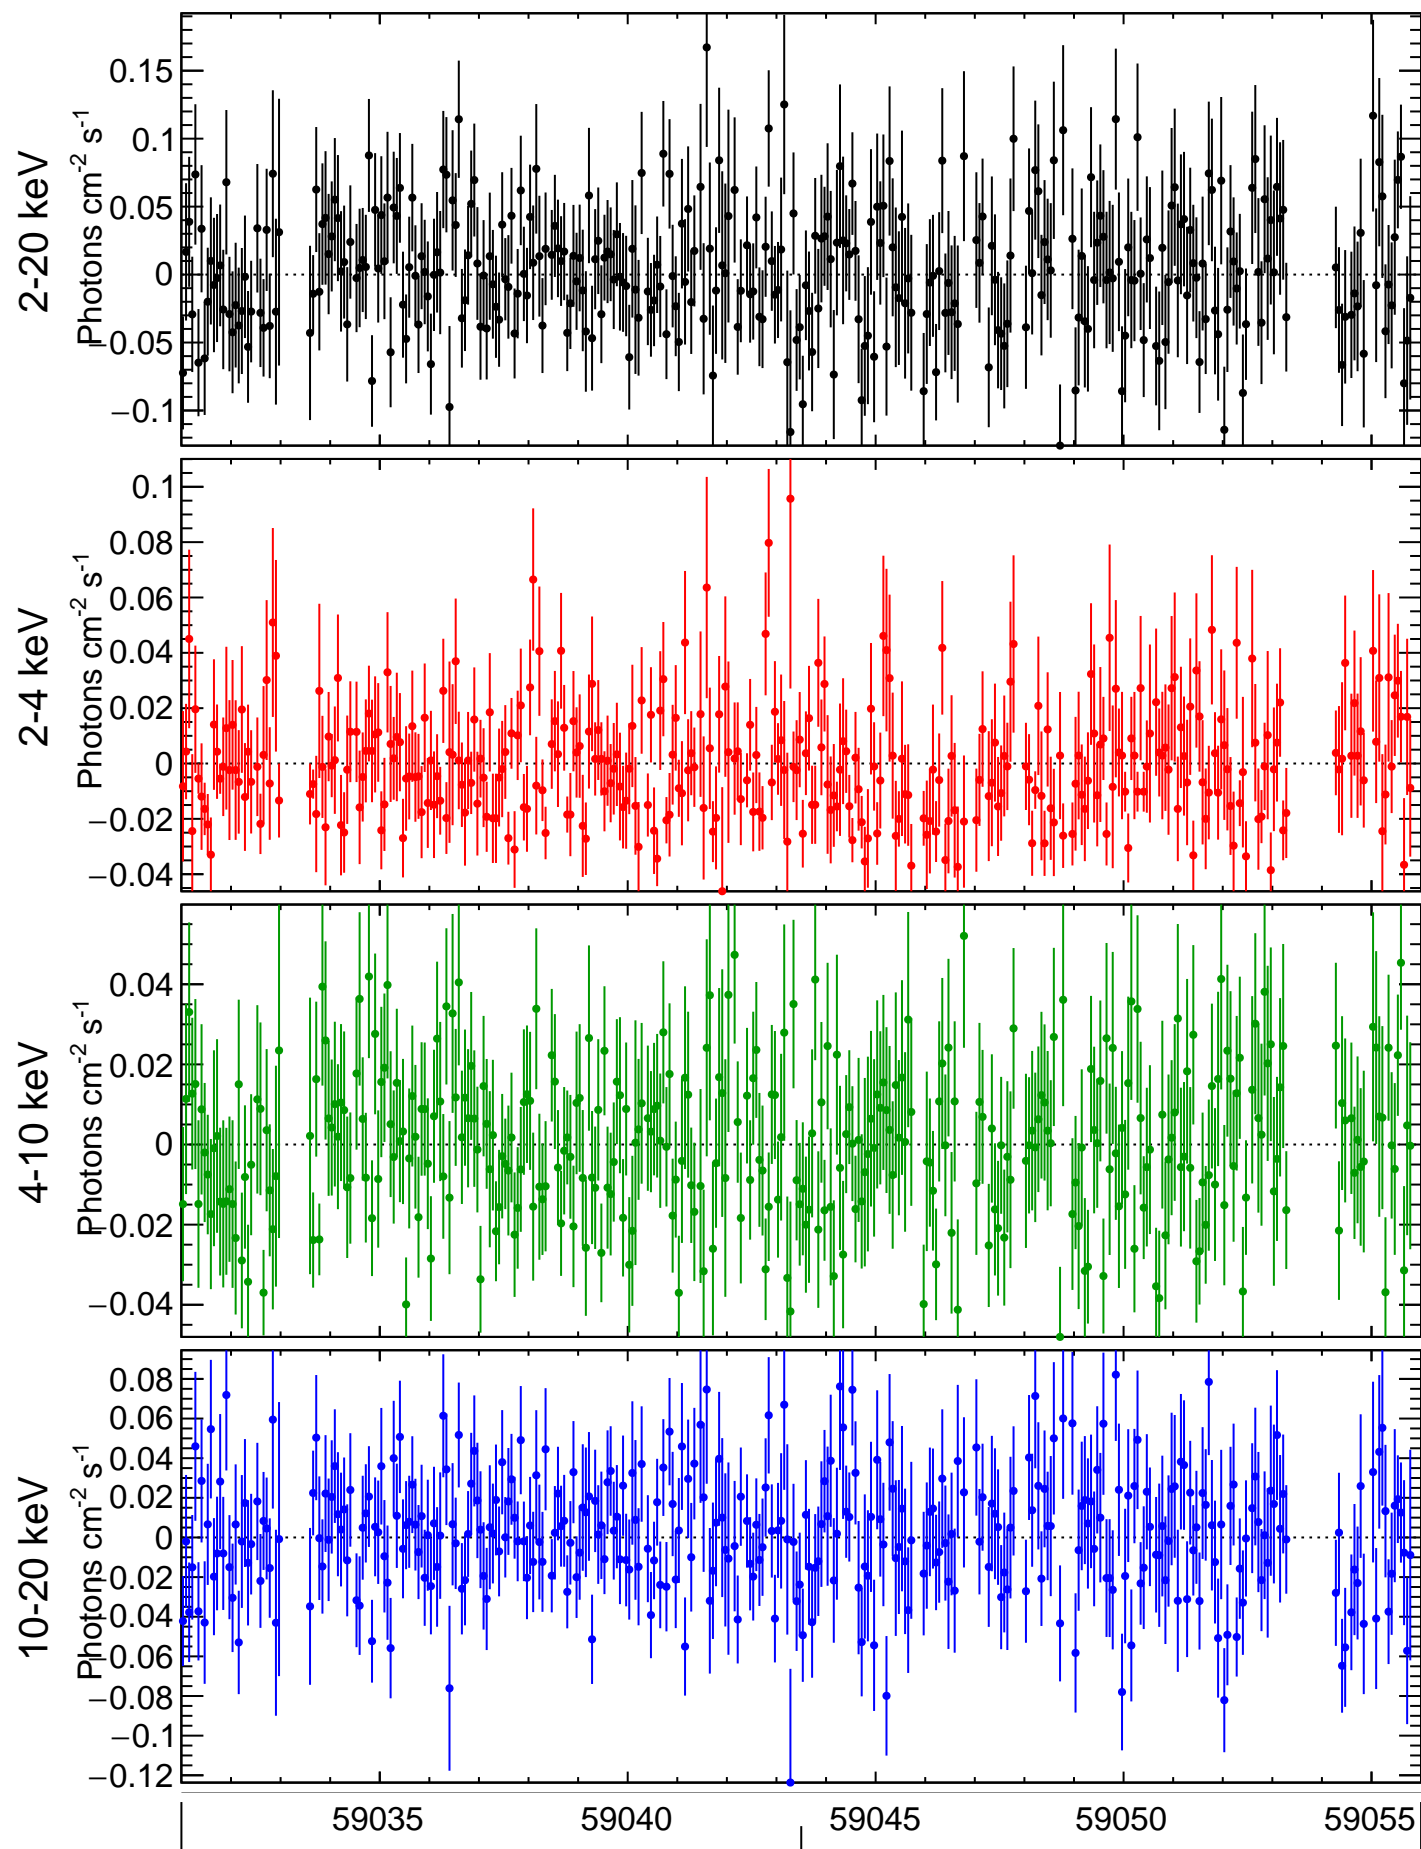

MAXI J1820+070

binsize=1.5h

2020-07-01

2020-07-26