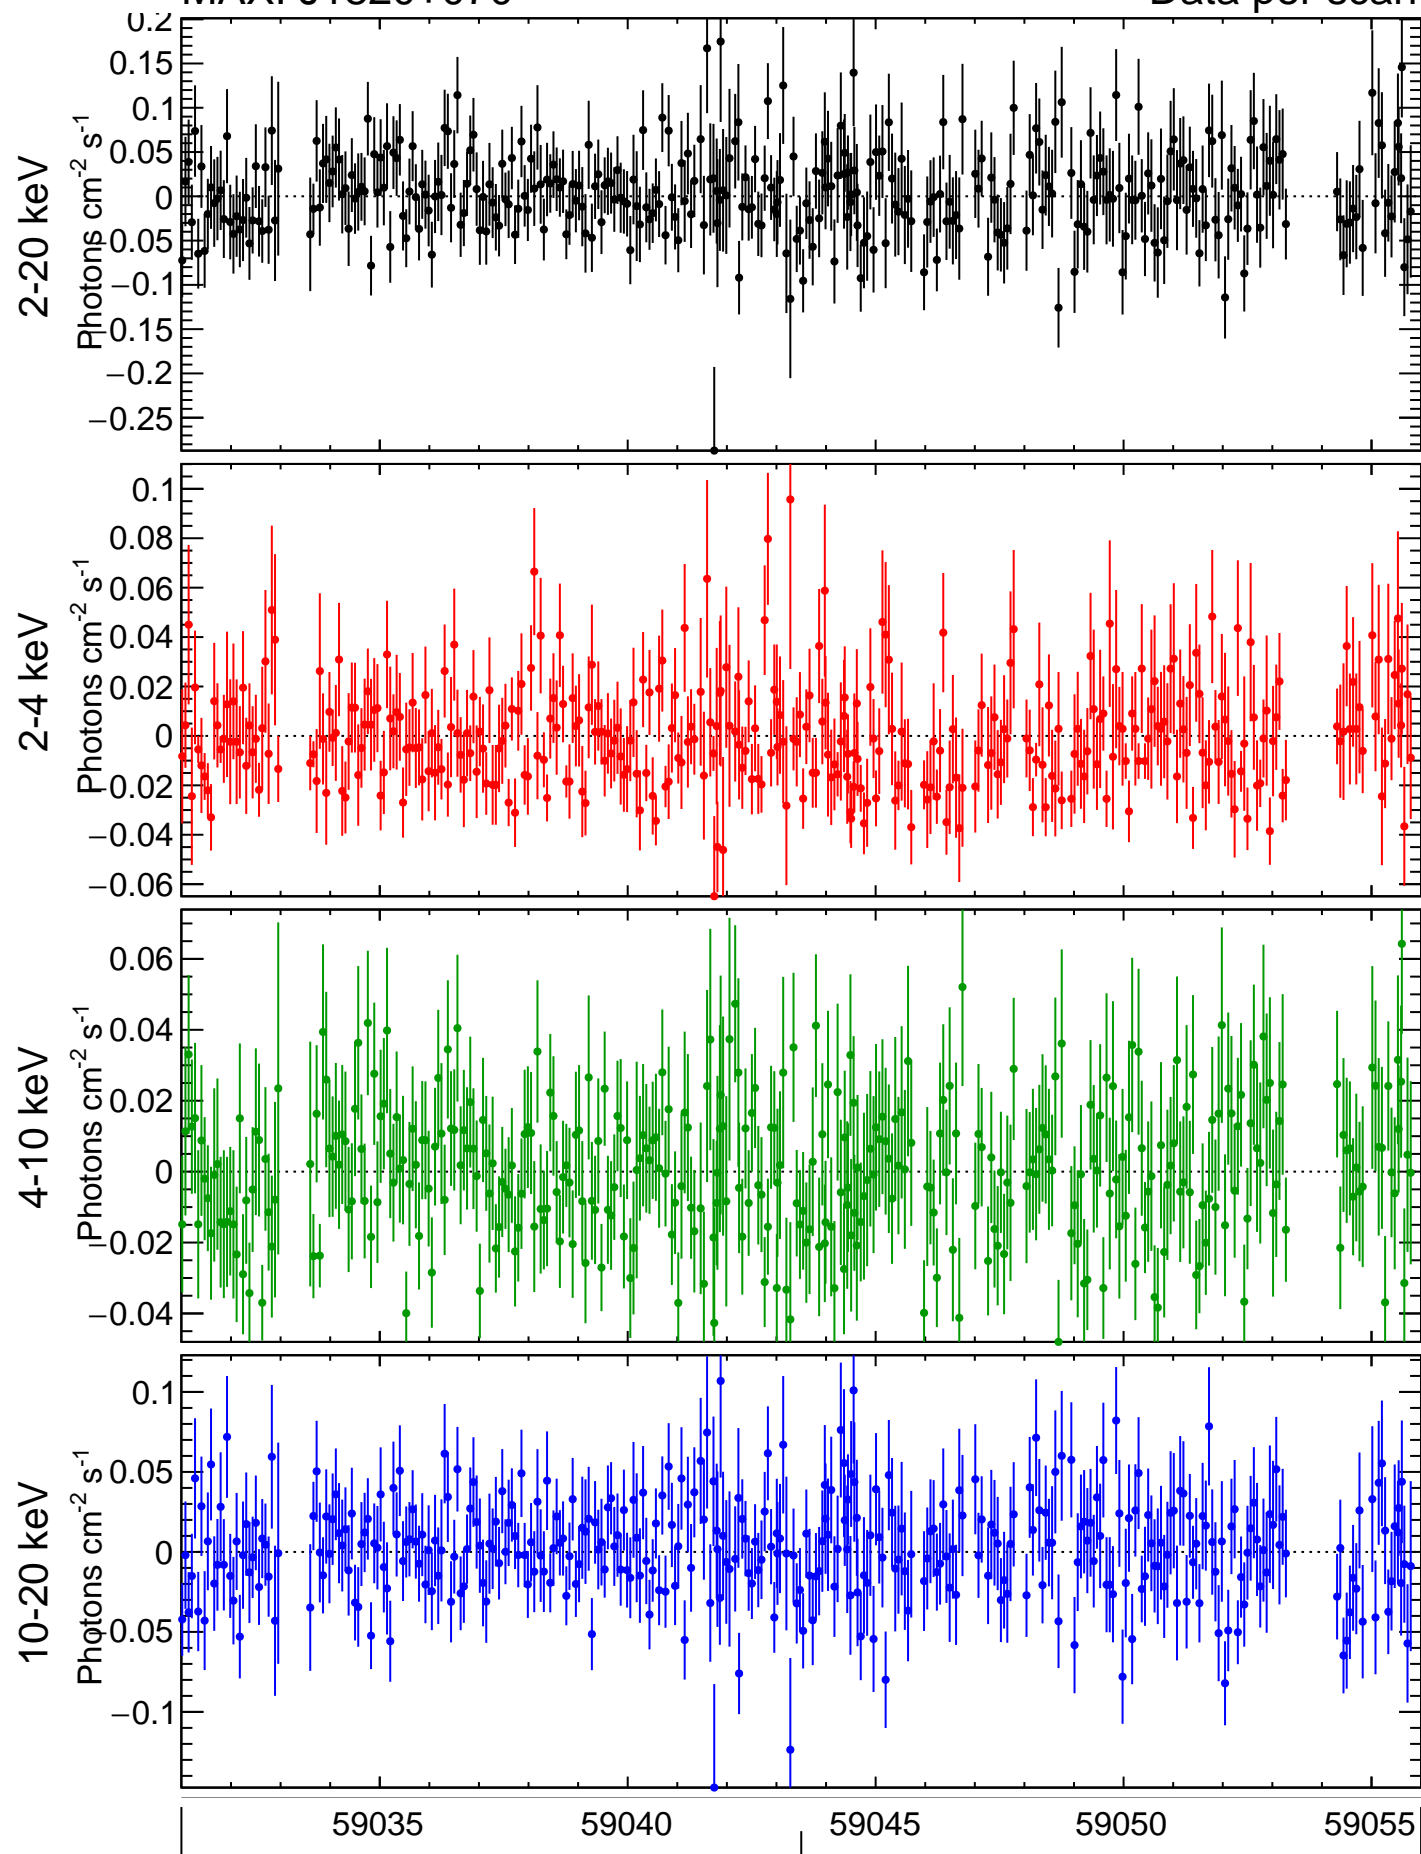

MAXI J1820+070

Data per scan

2020-07-01

2020-07-26