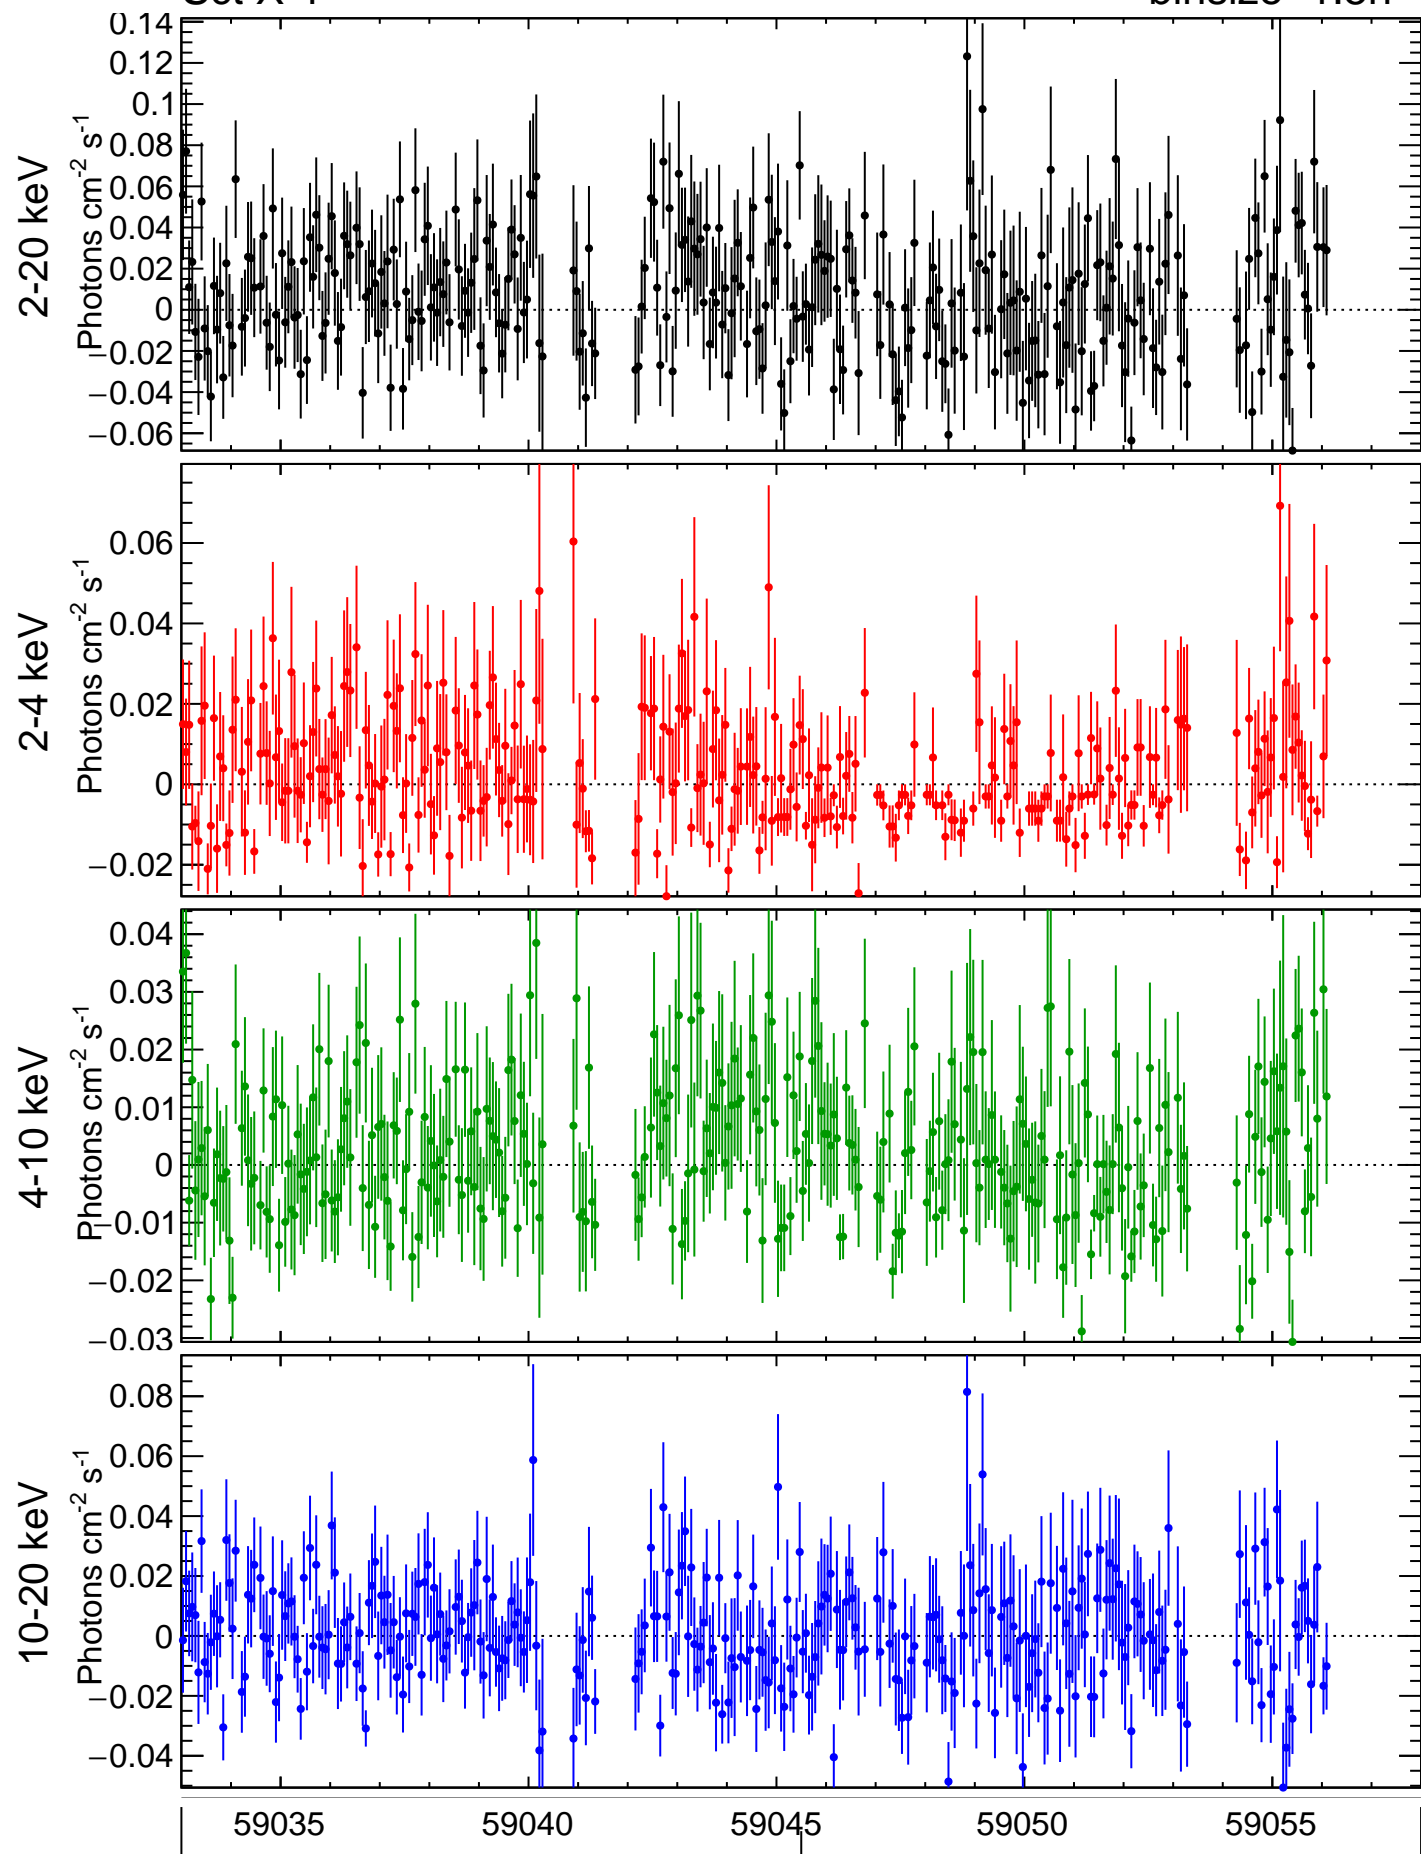

Sct X-1

binsize=1.5h

2020-07-03

2020-07-28