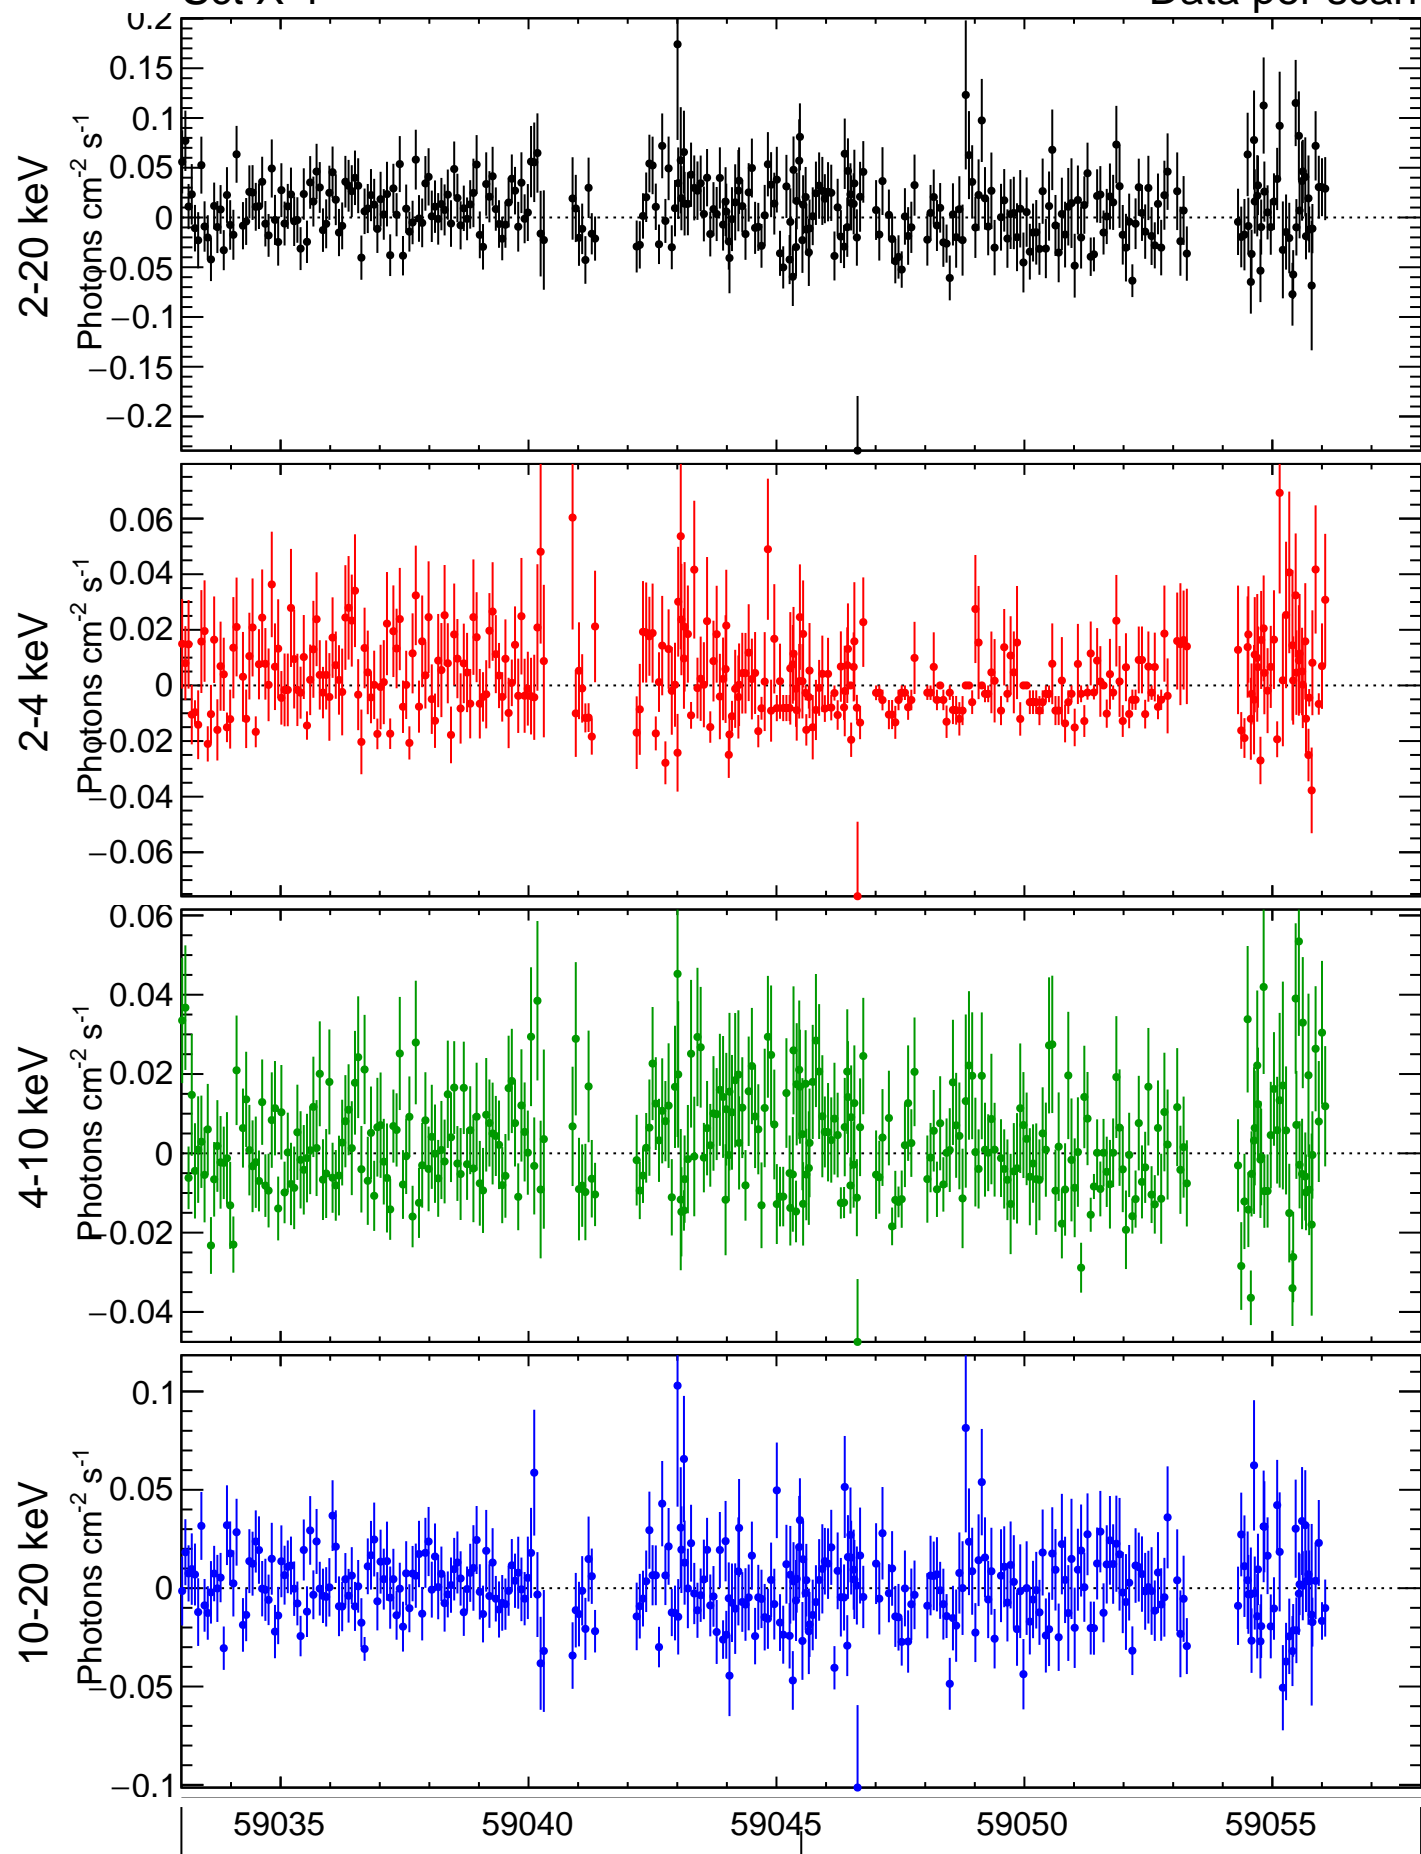

Sct X-1

Data per scan

2020-07-03

2020-07-28