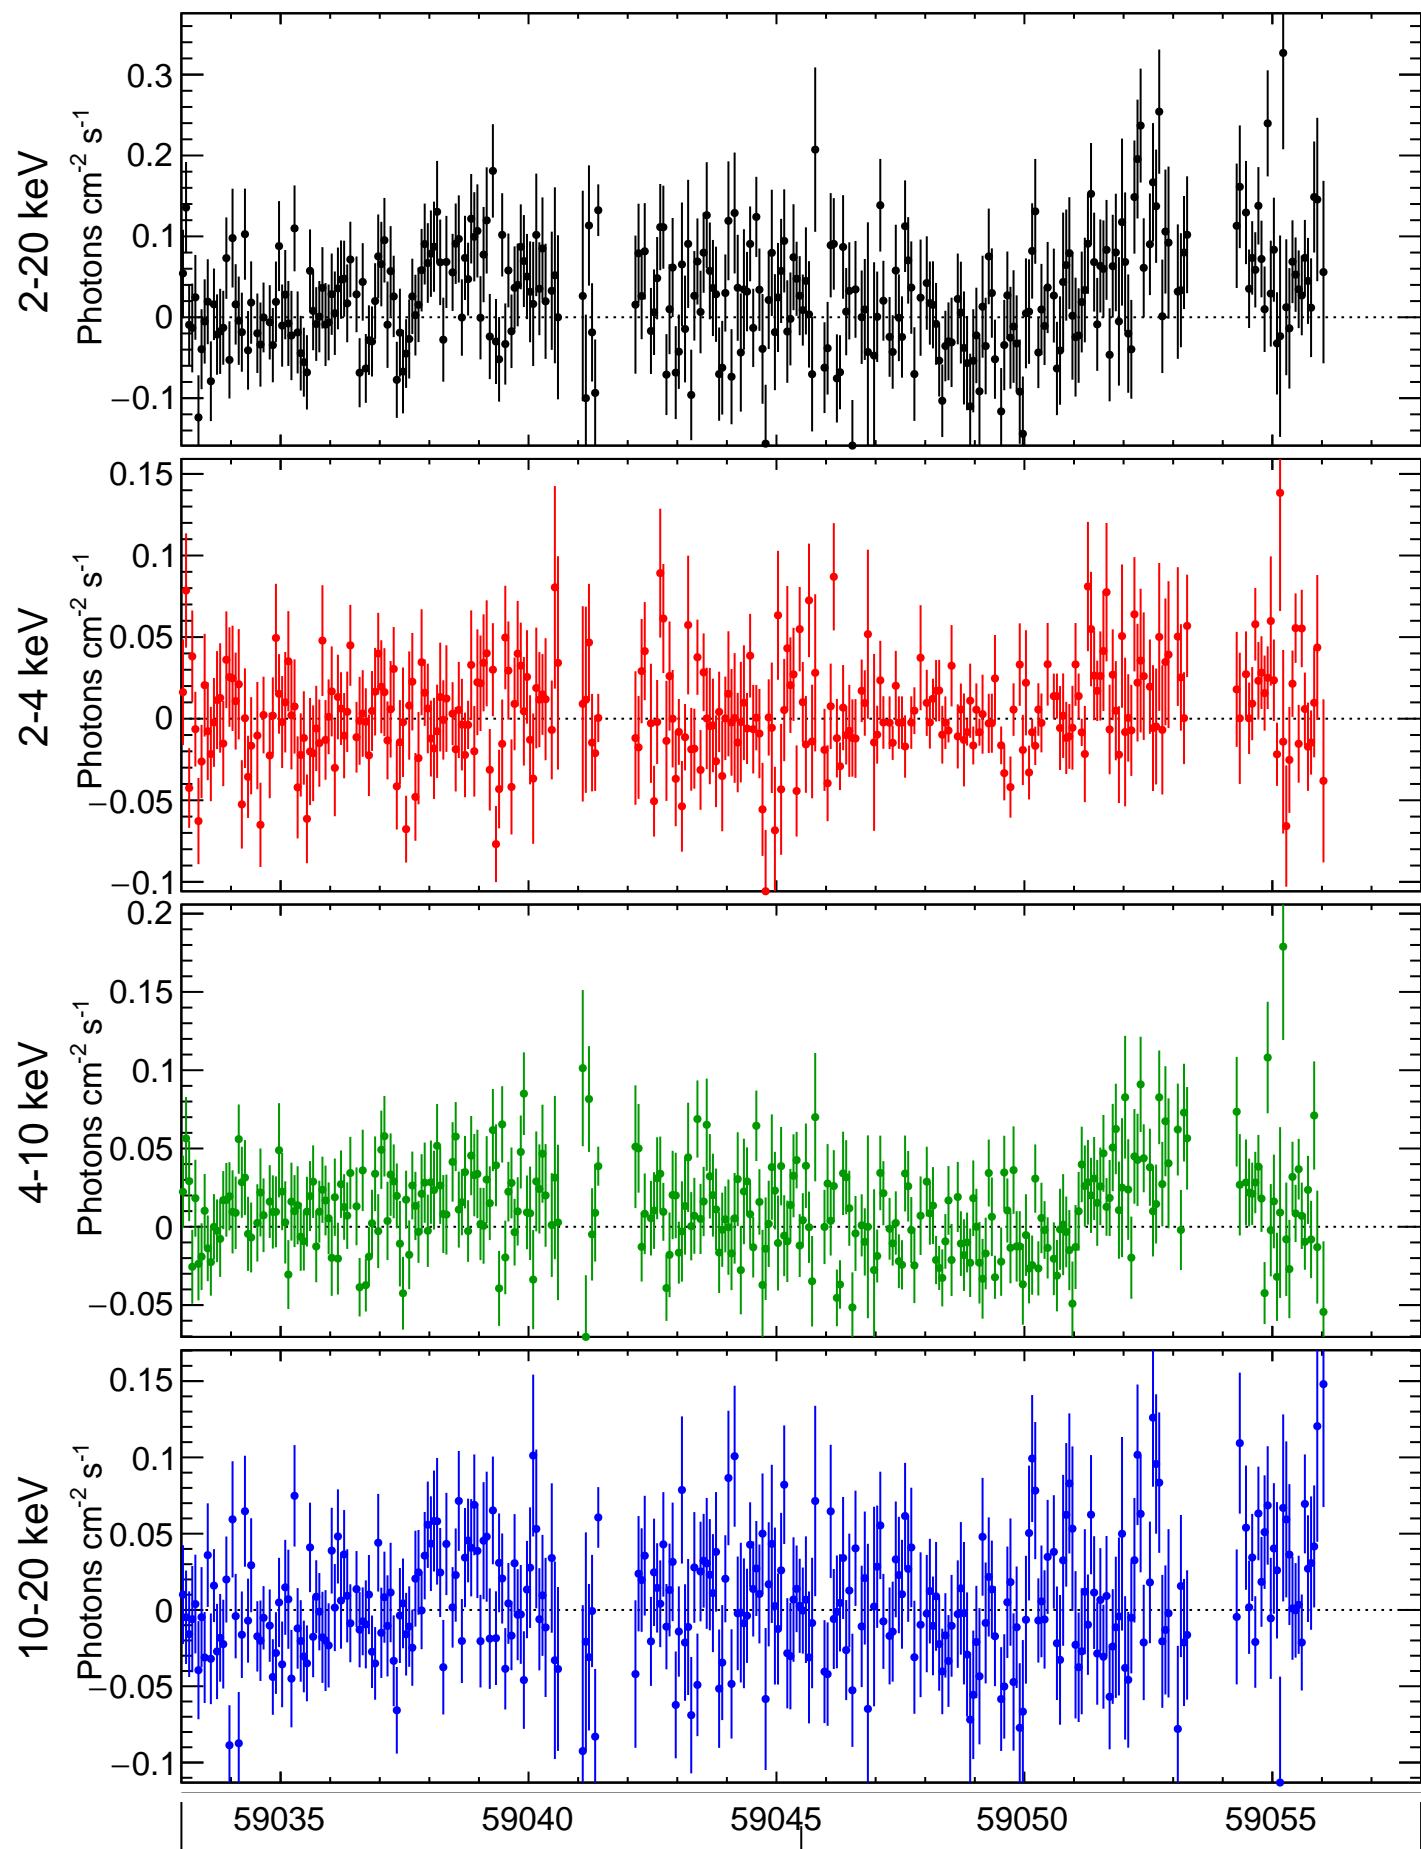

EXO 1846-031

binsize=1.5h

2020-07-03

2020-07-28