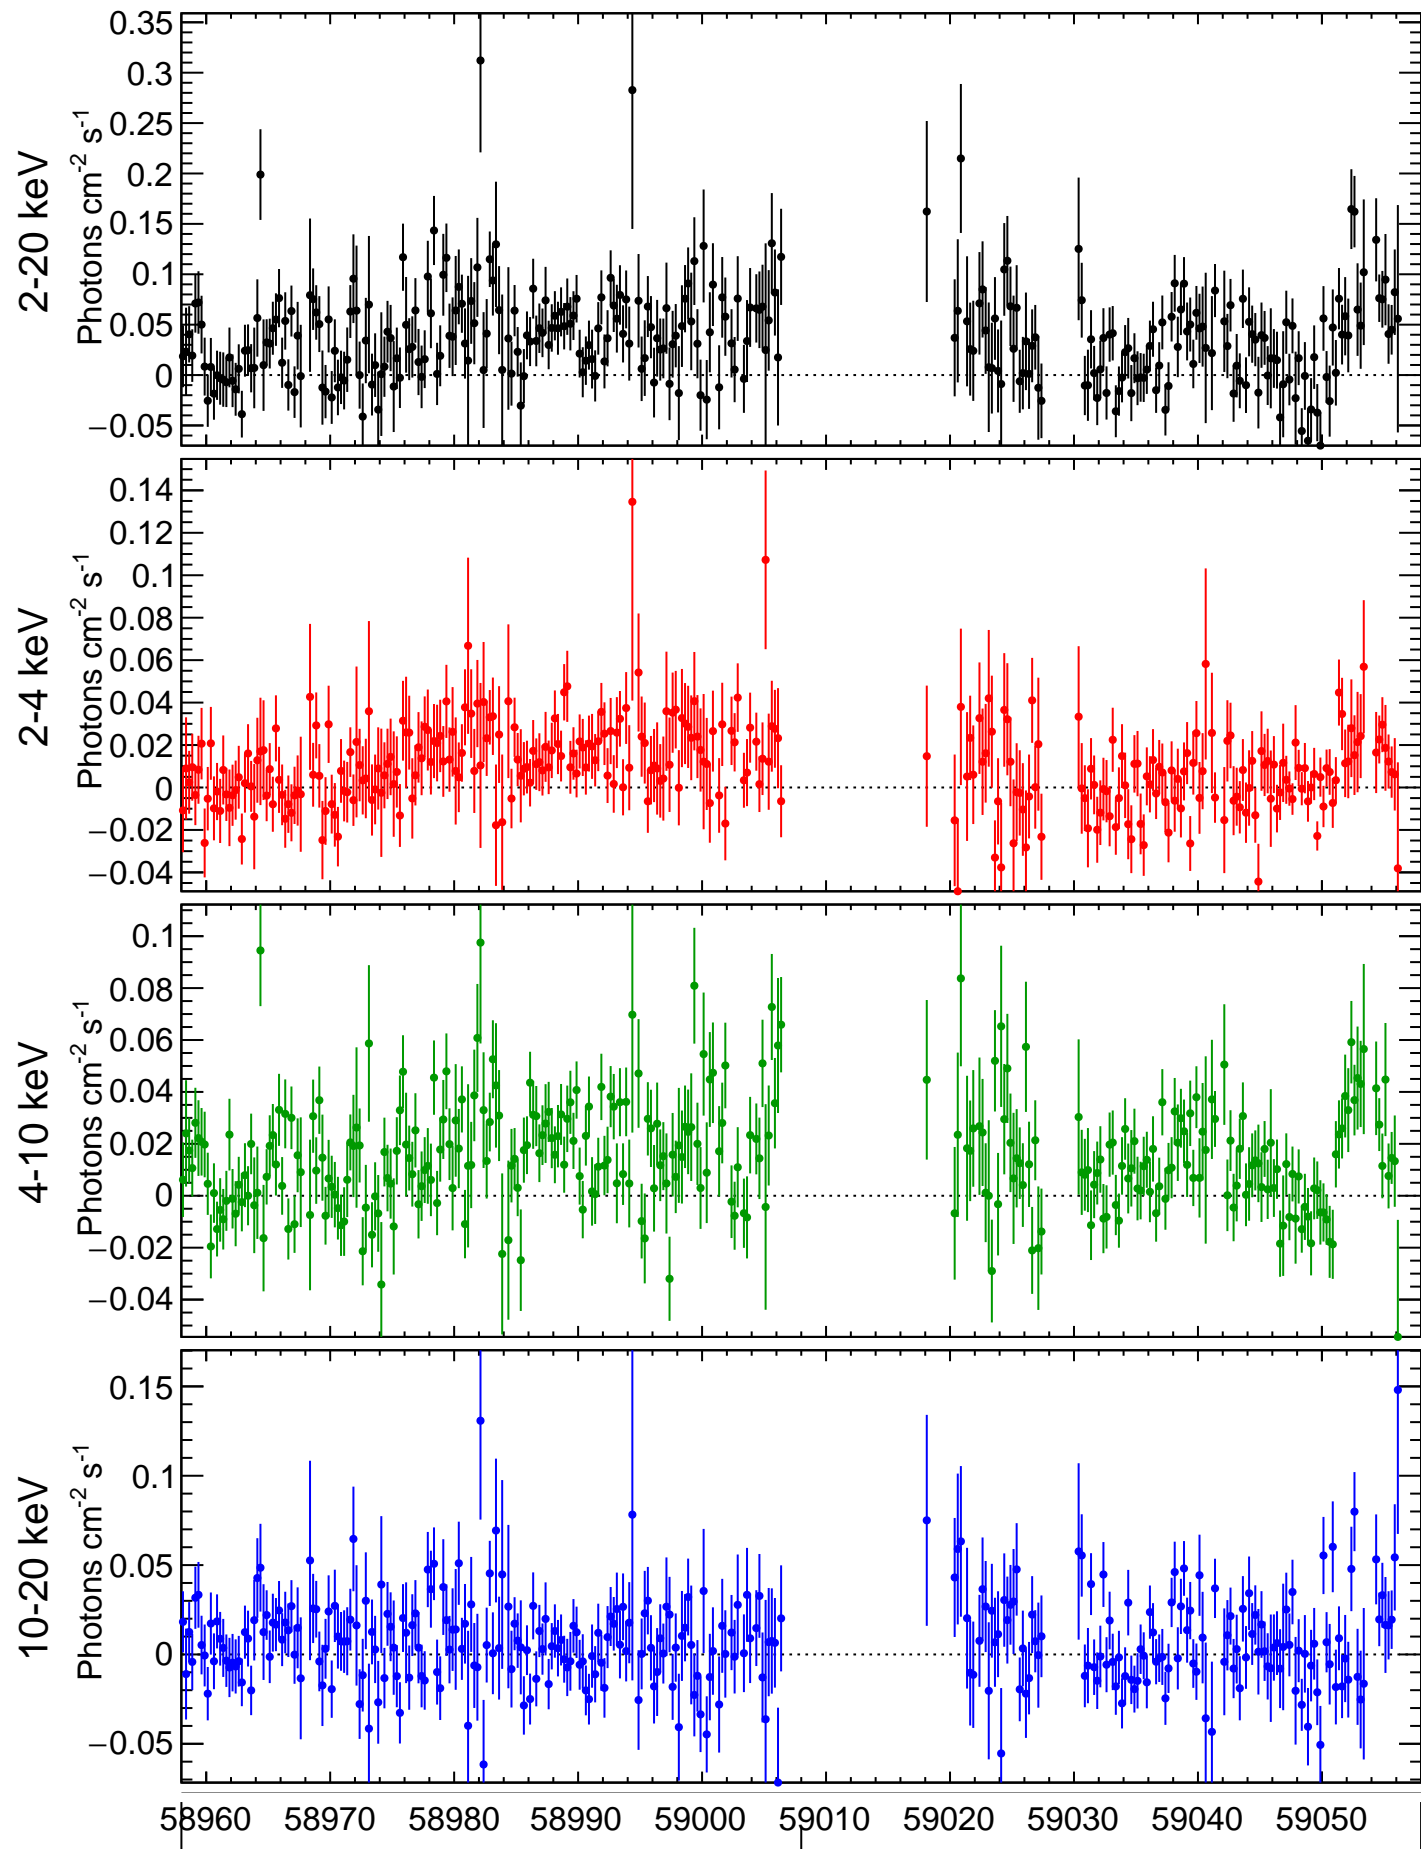

EXO 1846-031

binsize=6.0h

2020-04-19

2020-07-28