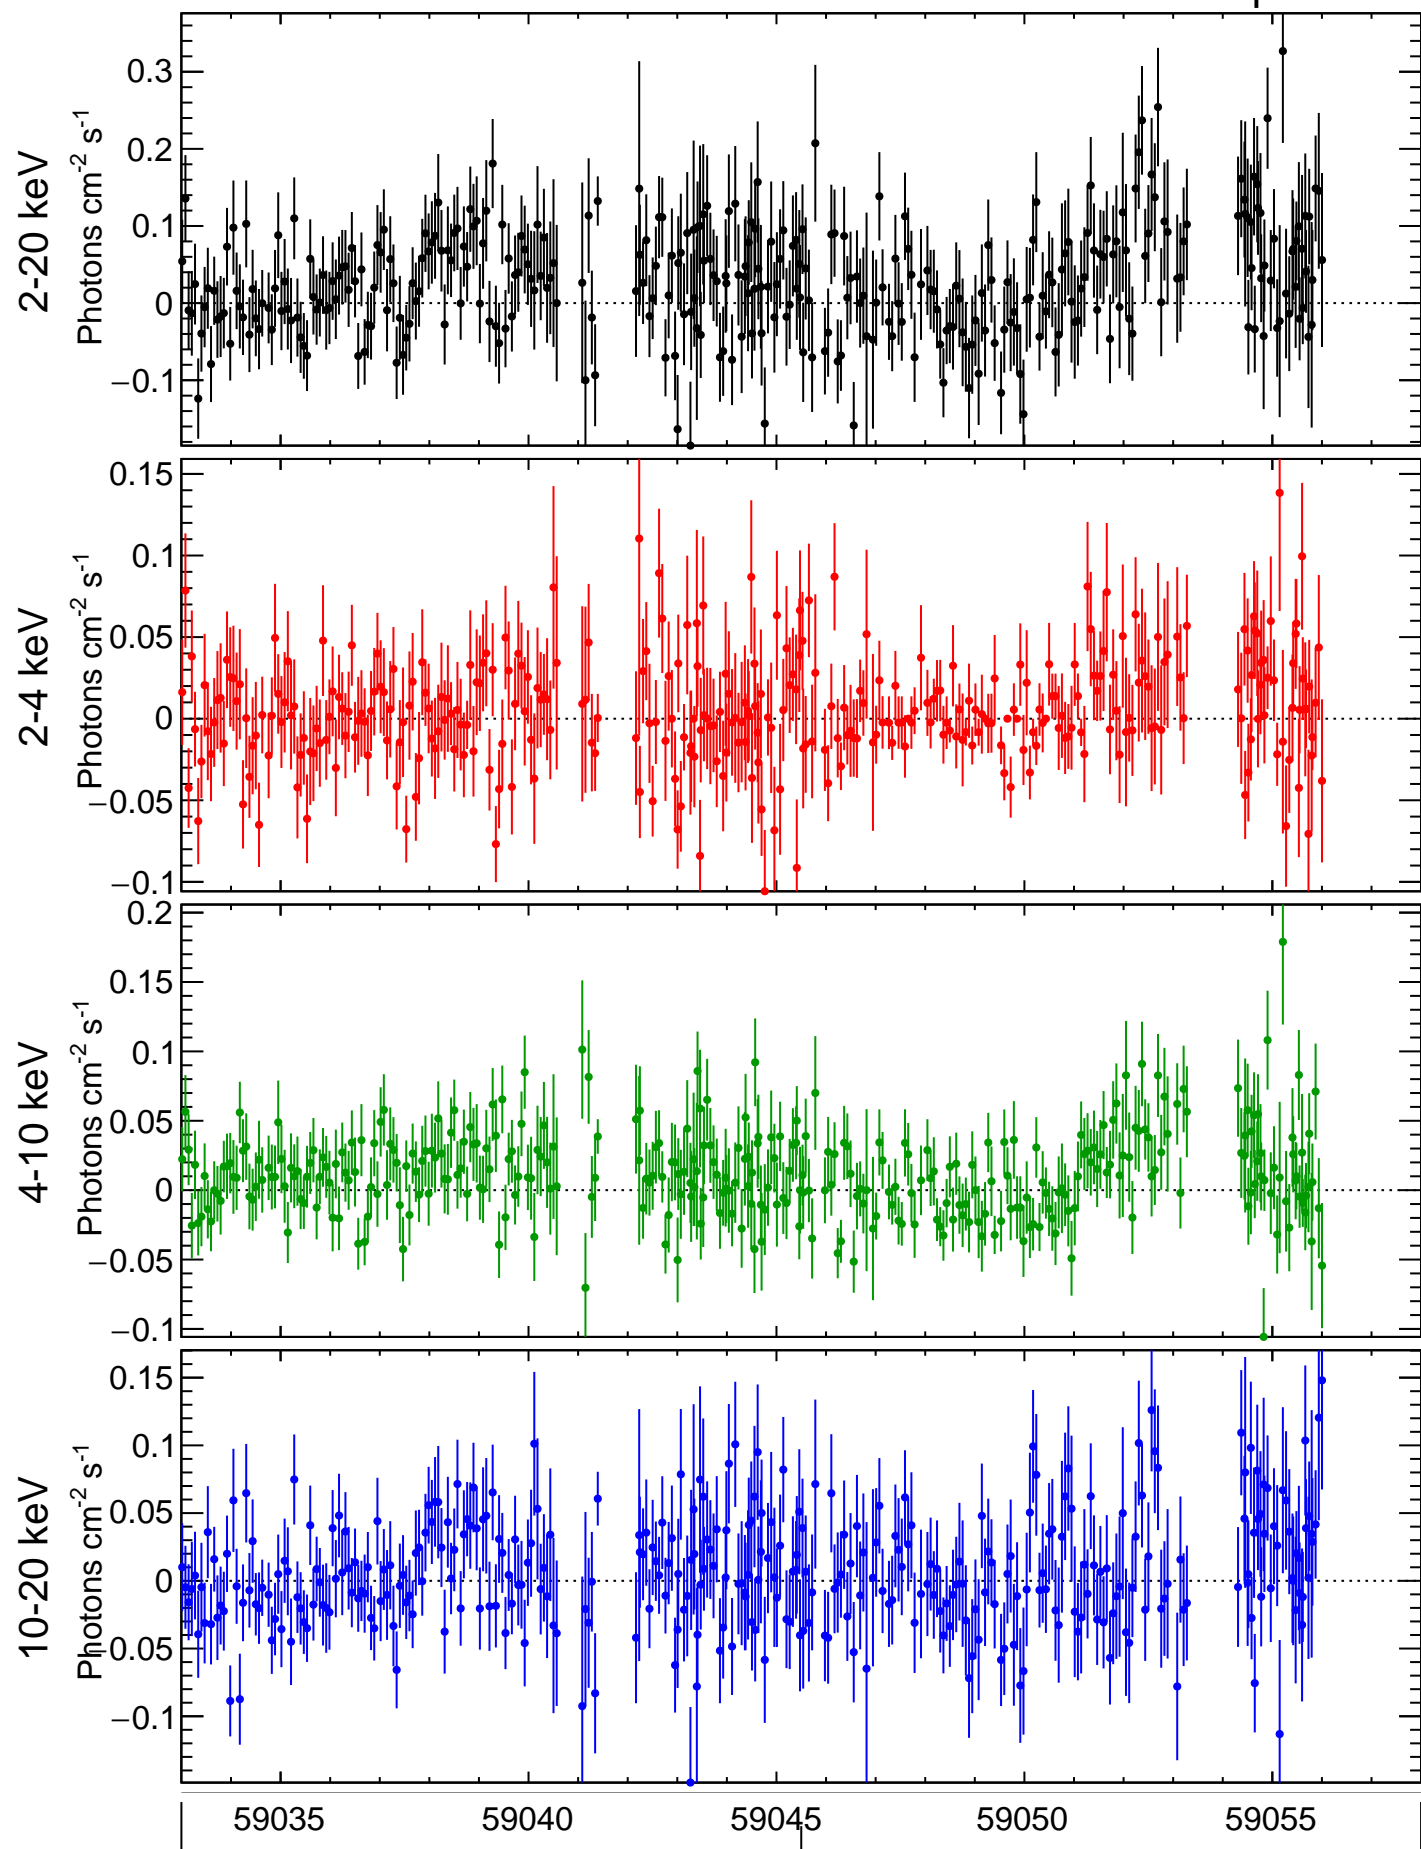

EXO 1846-031

Data per scan

2020-07-03

2020-07-28