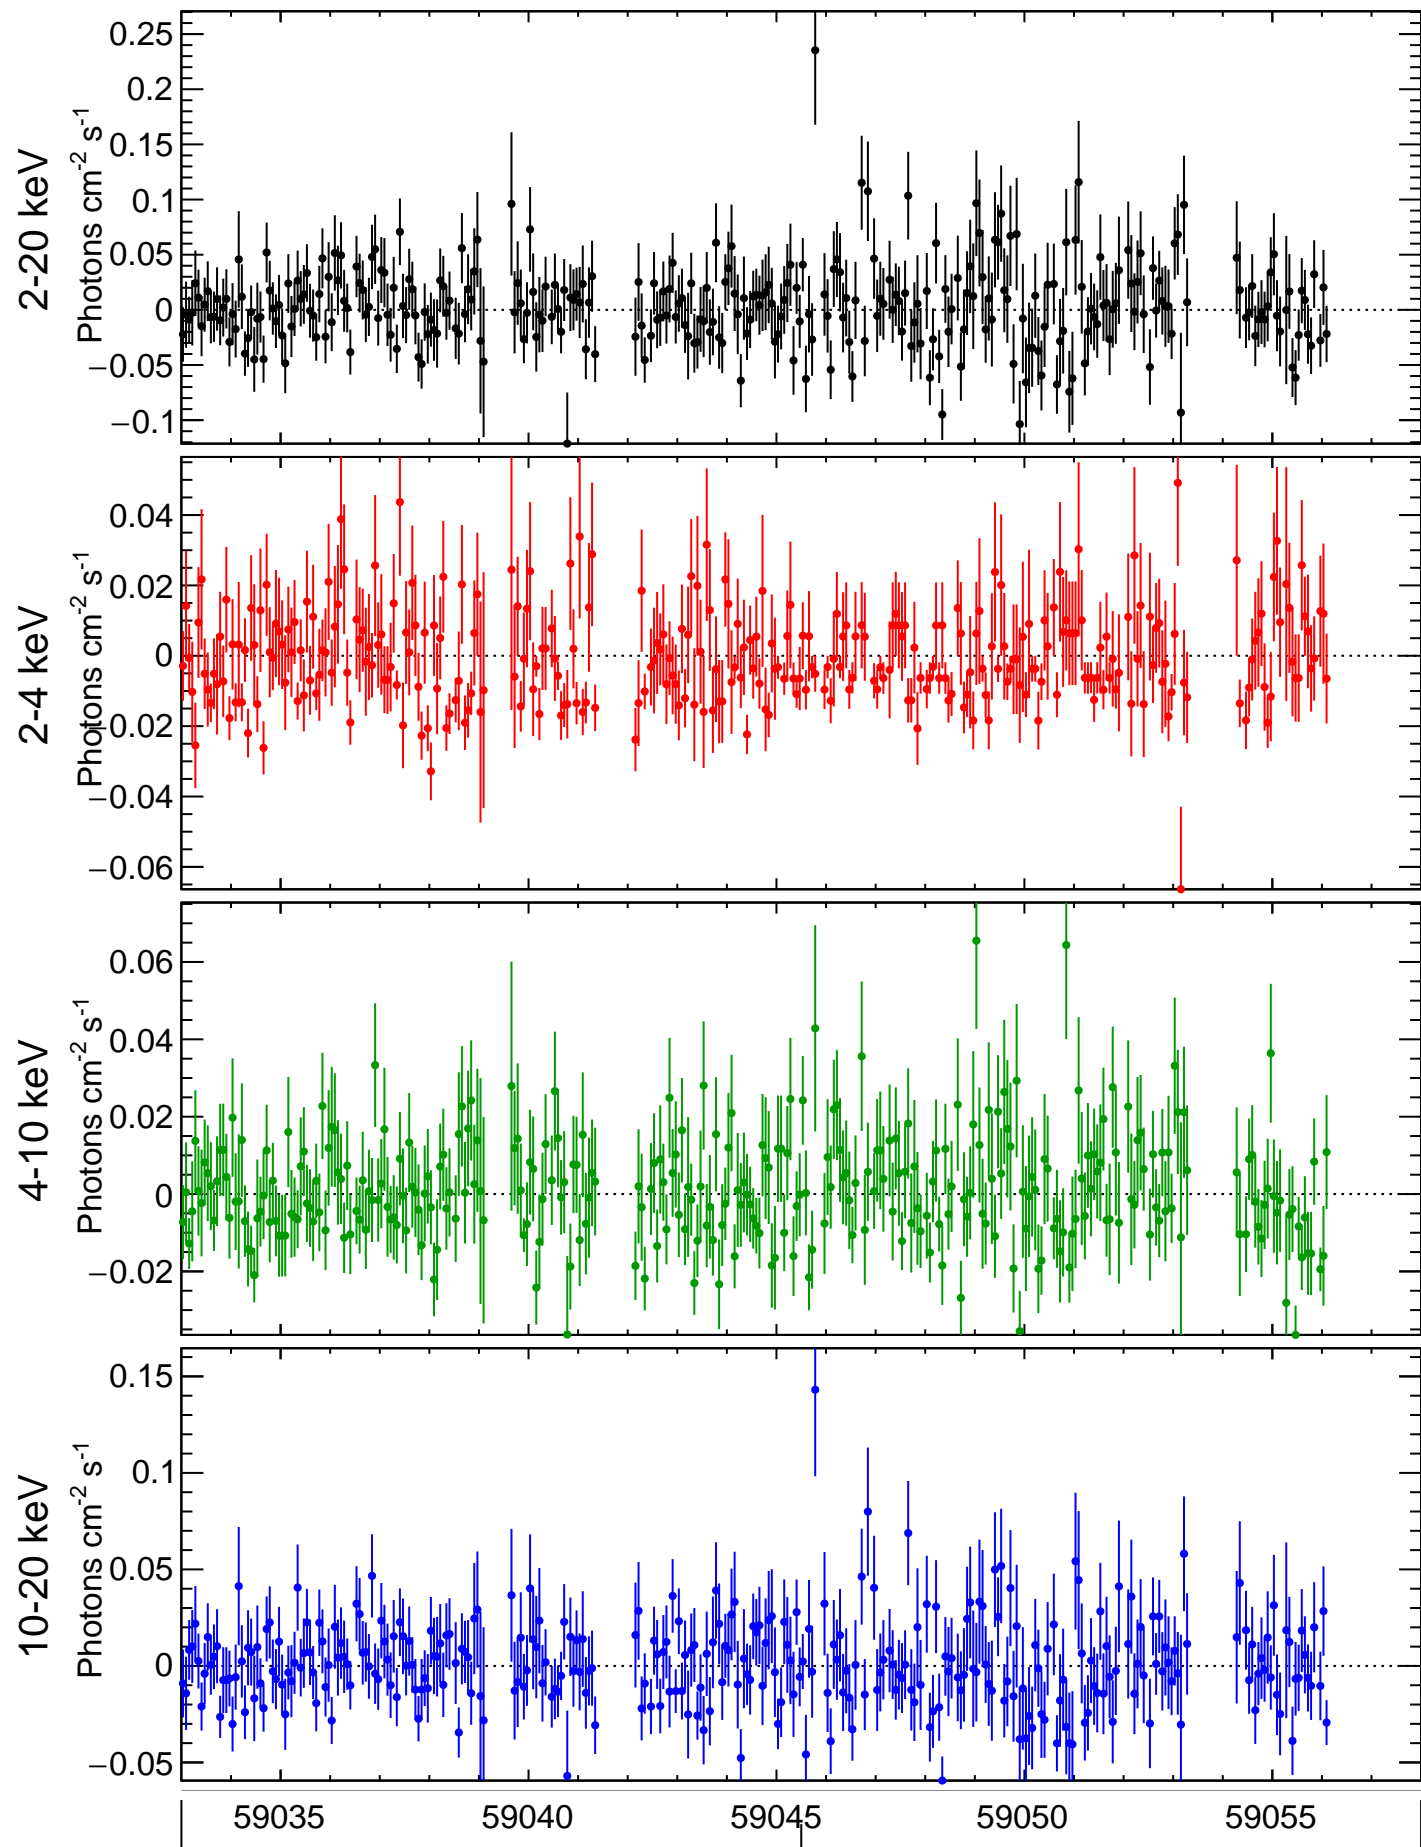

Swift J1858.6-0814

binsize=1.5h

2020-07-03

2020-07-28