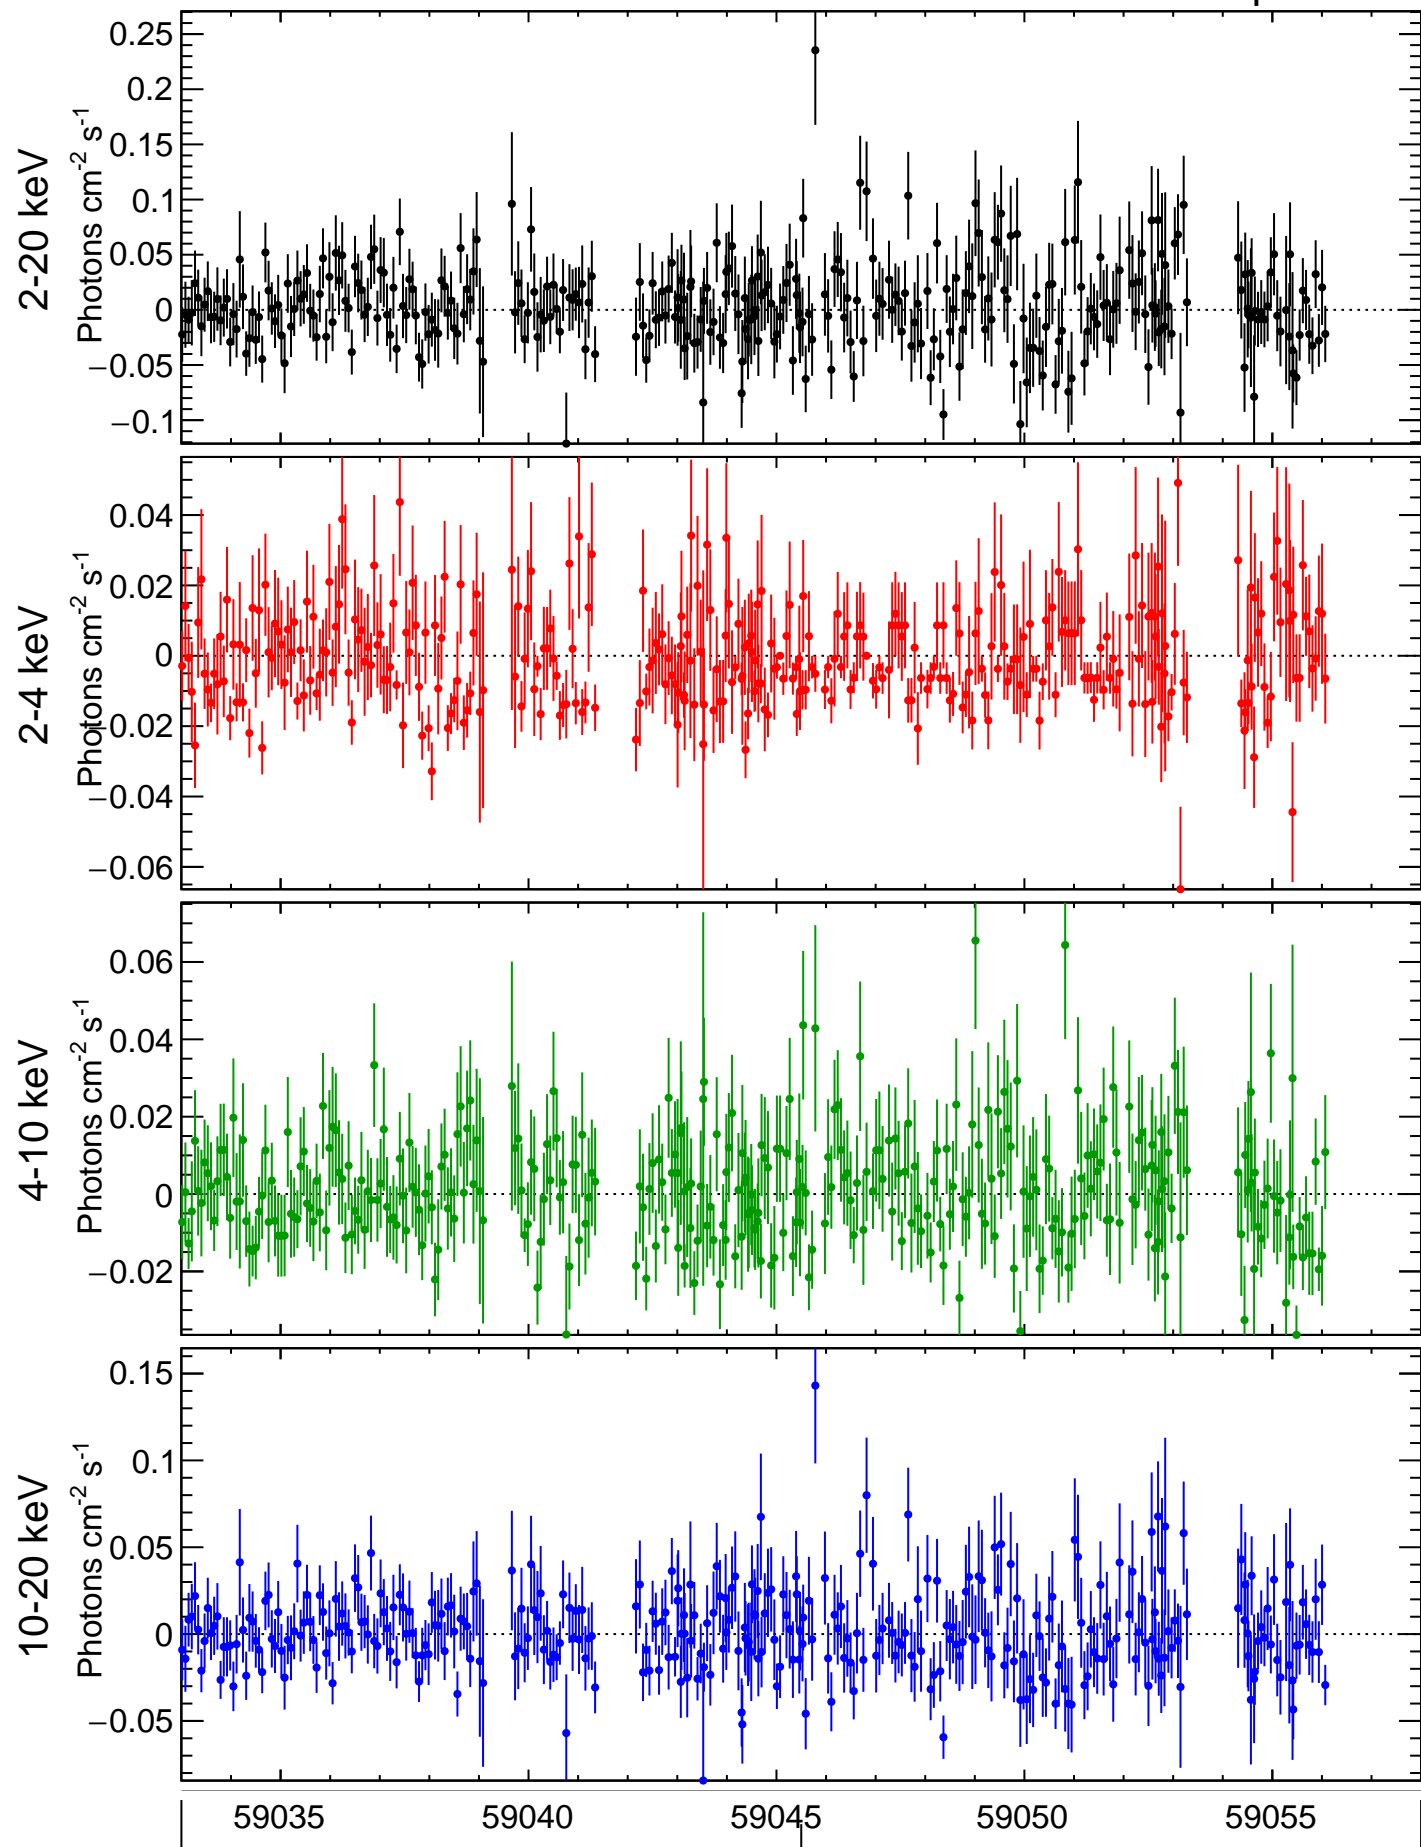

Swift J1858.6-0814

Data per scan

2020-07-03

2020-07-28