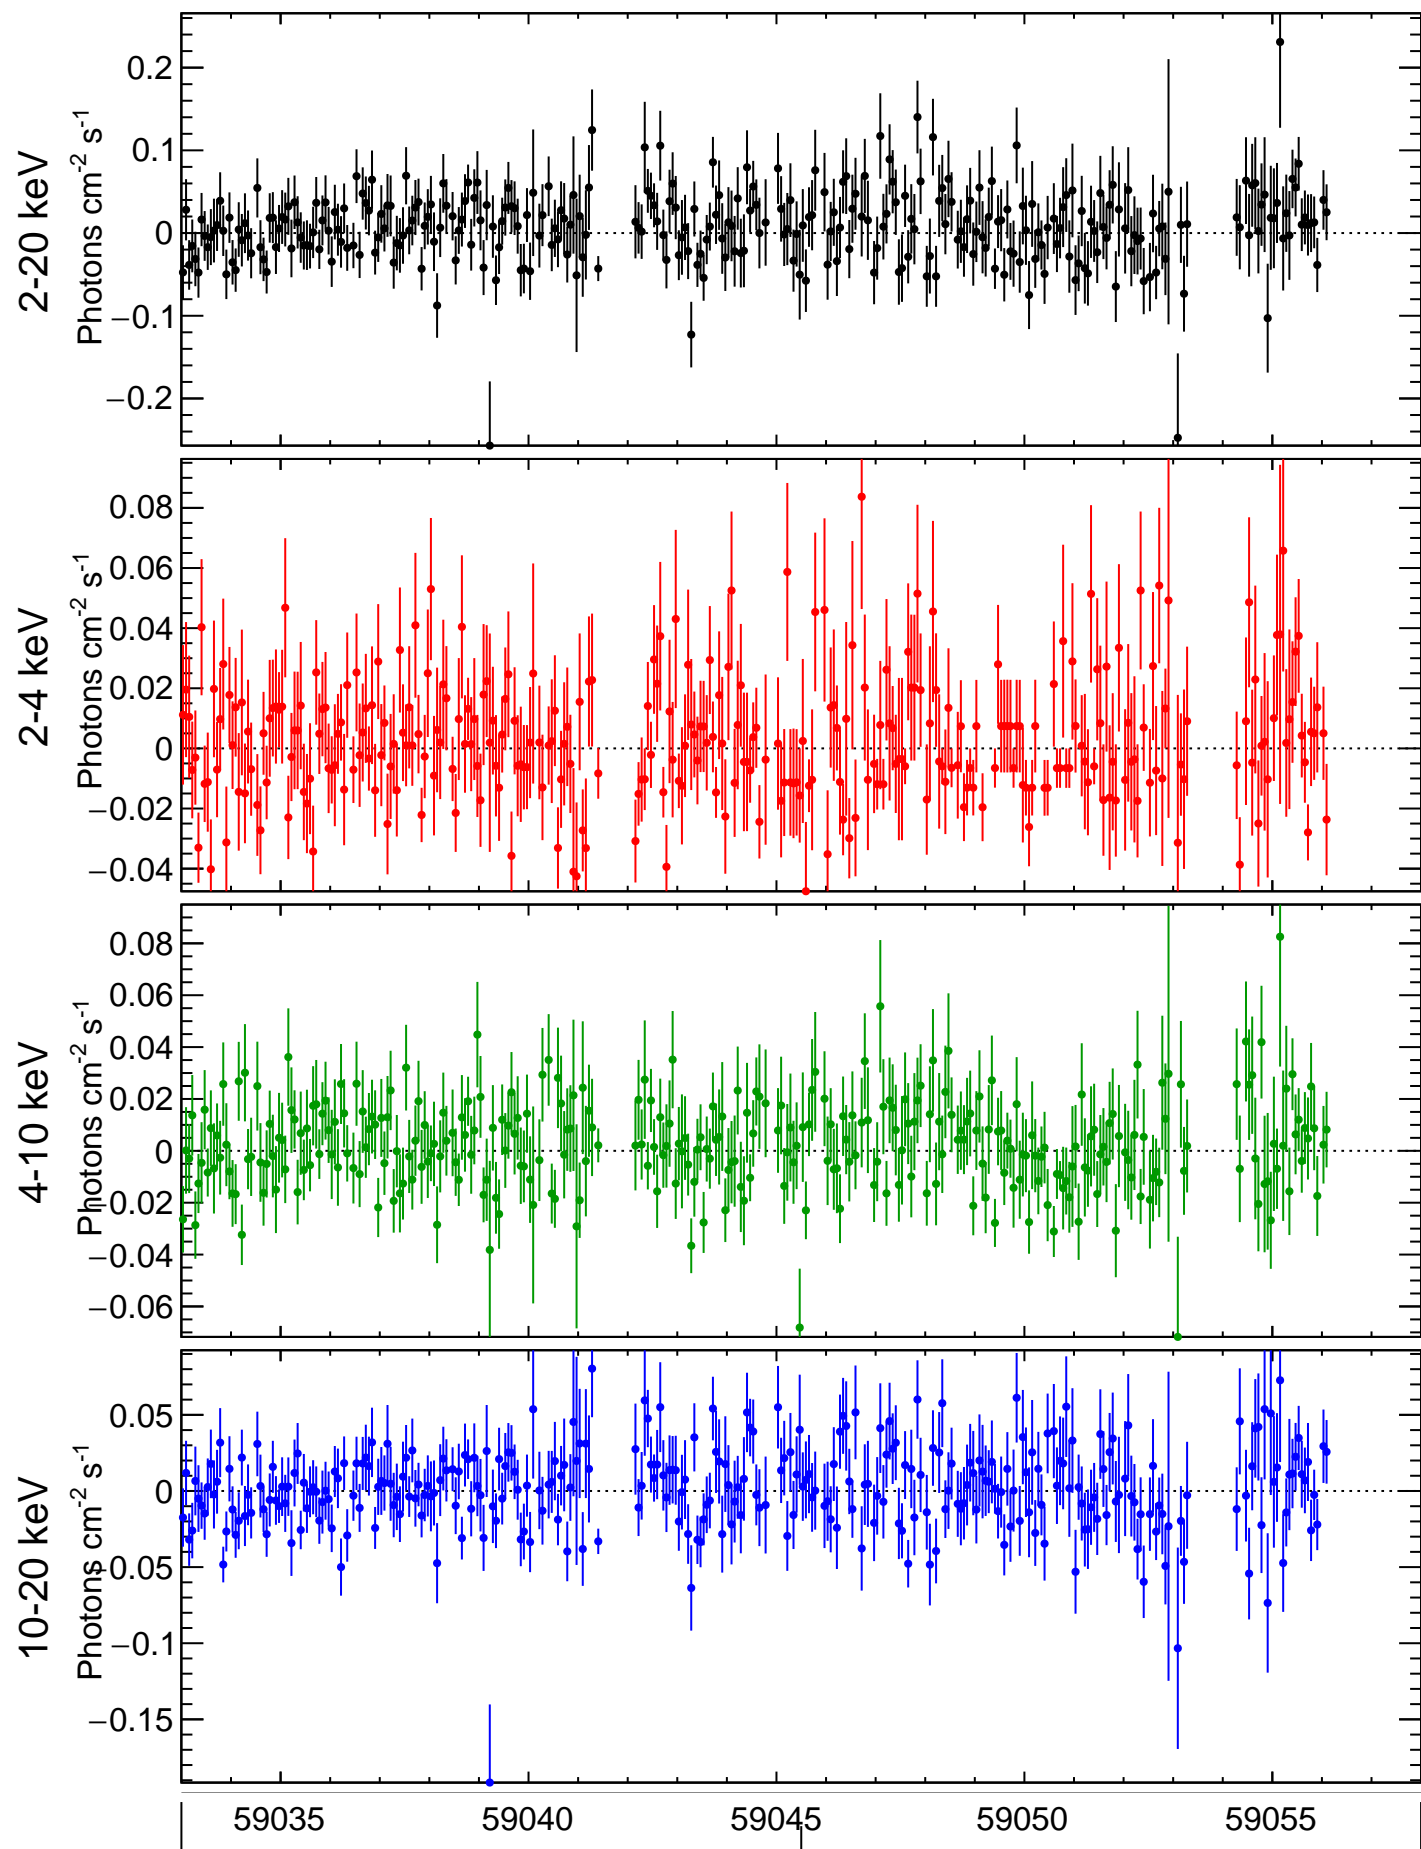

XTE J1901+014

binsize=1.5h

2020-07-03

2020-07-28