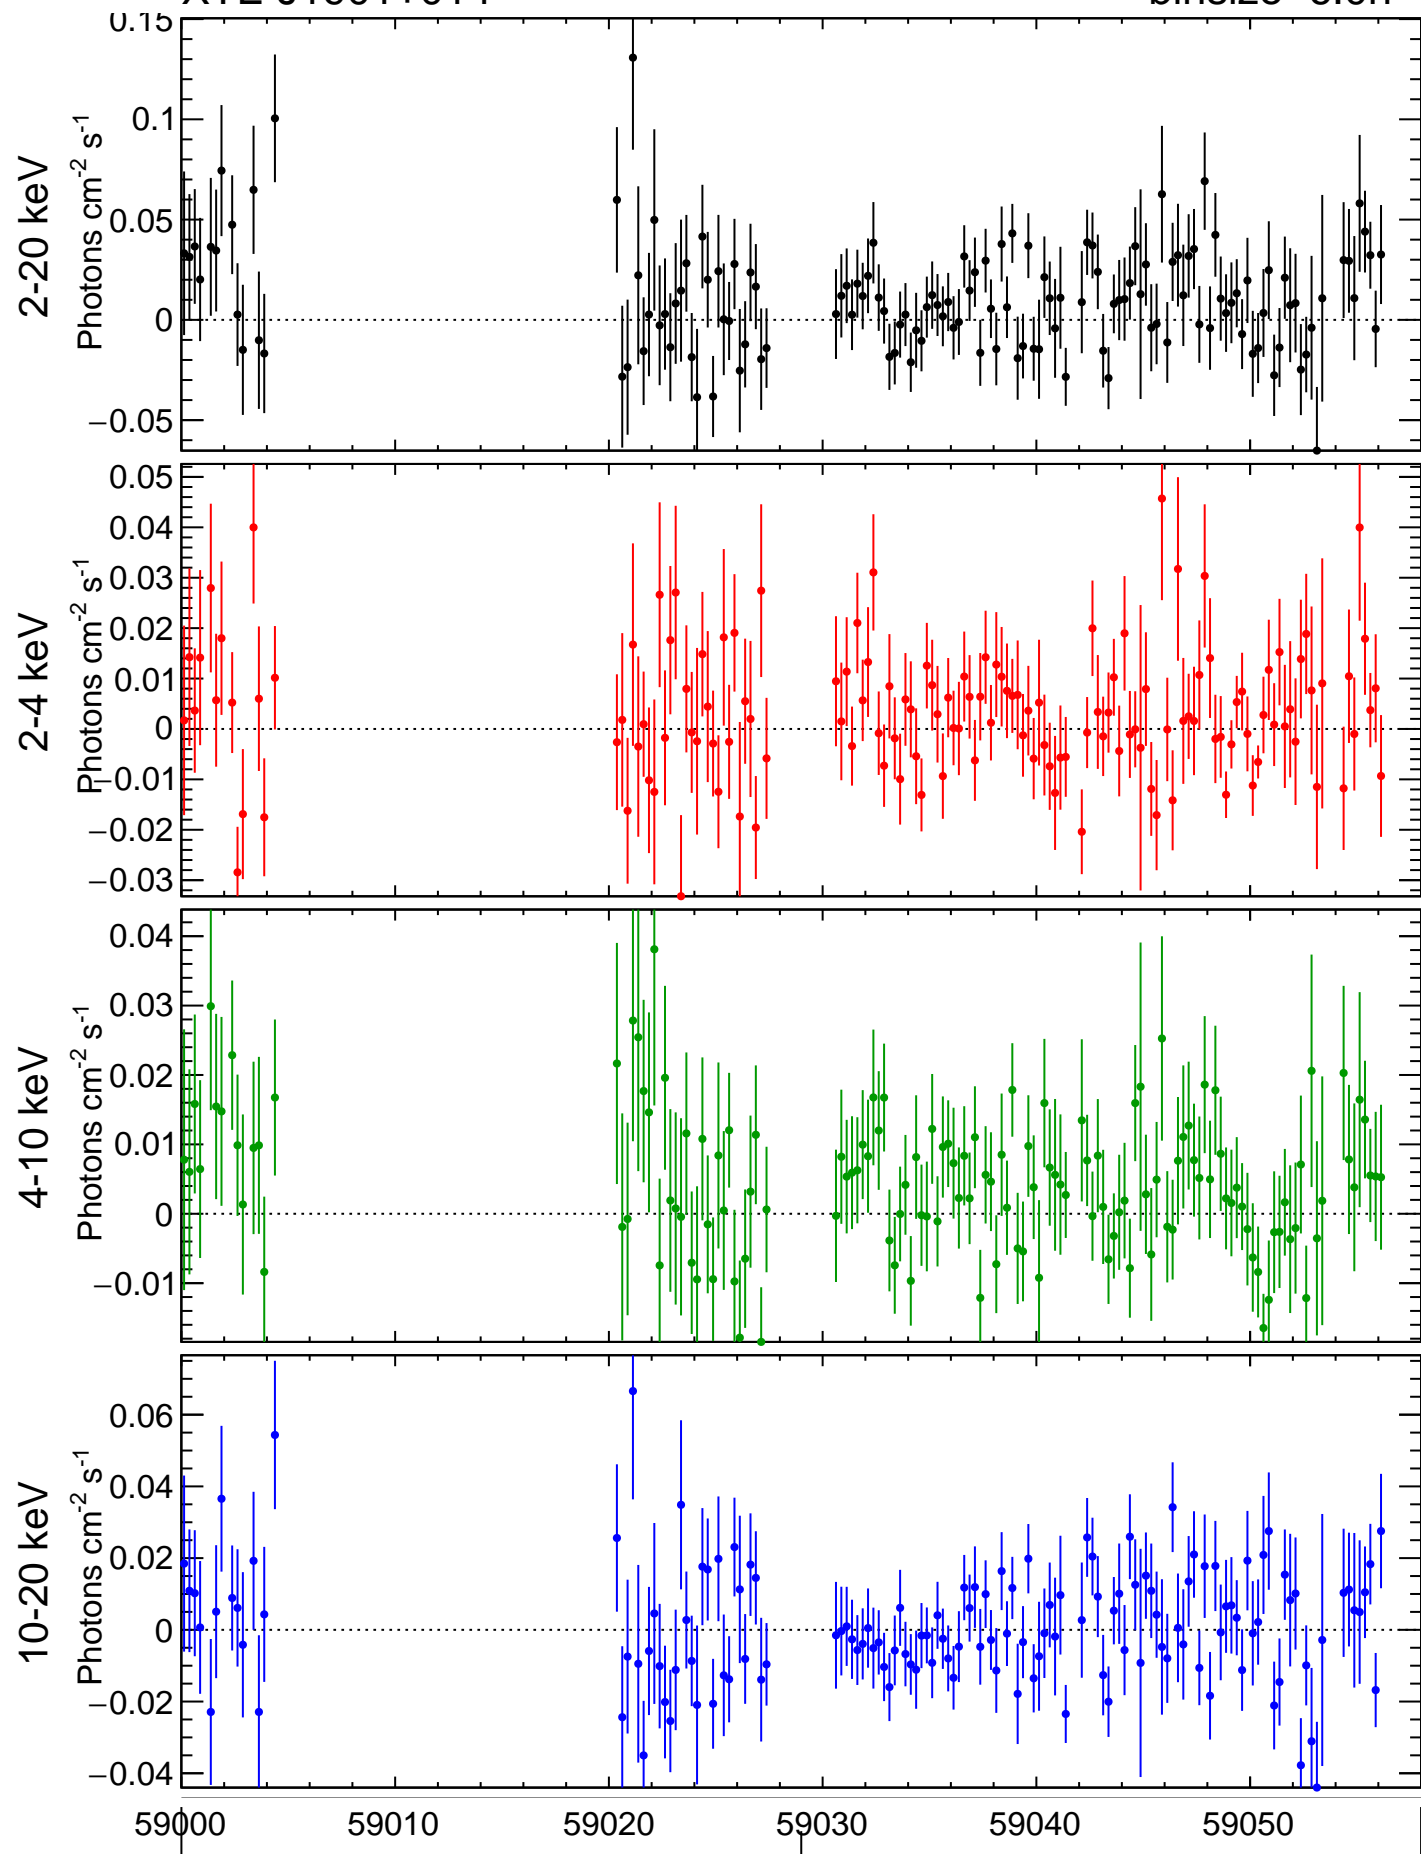

XTE J1901+014

binsize=6.0h

2020-05-31

2020-07-28