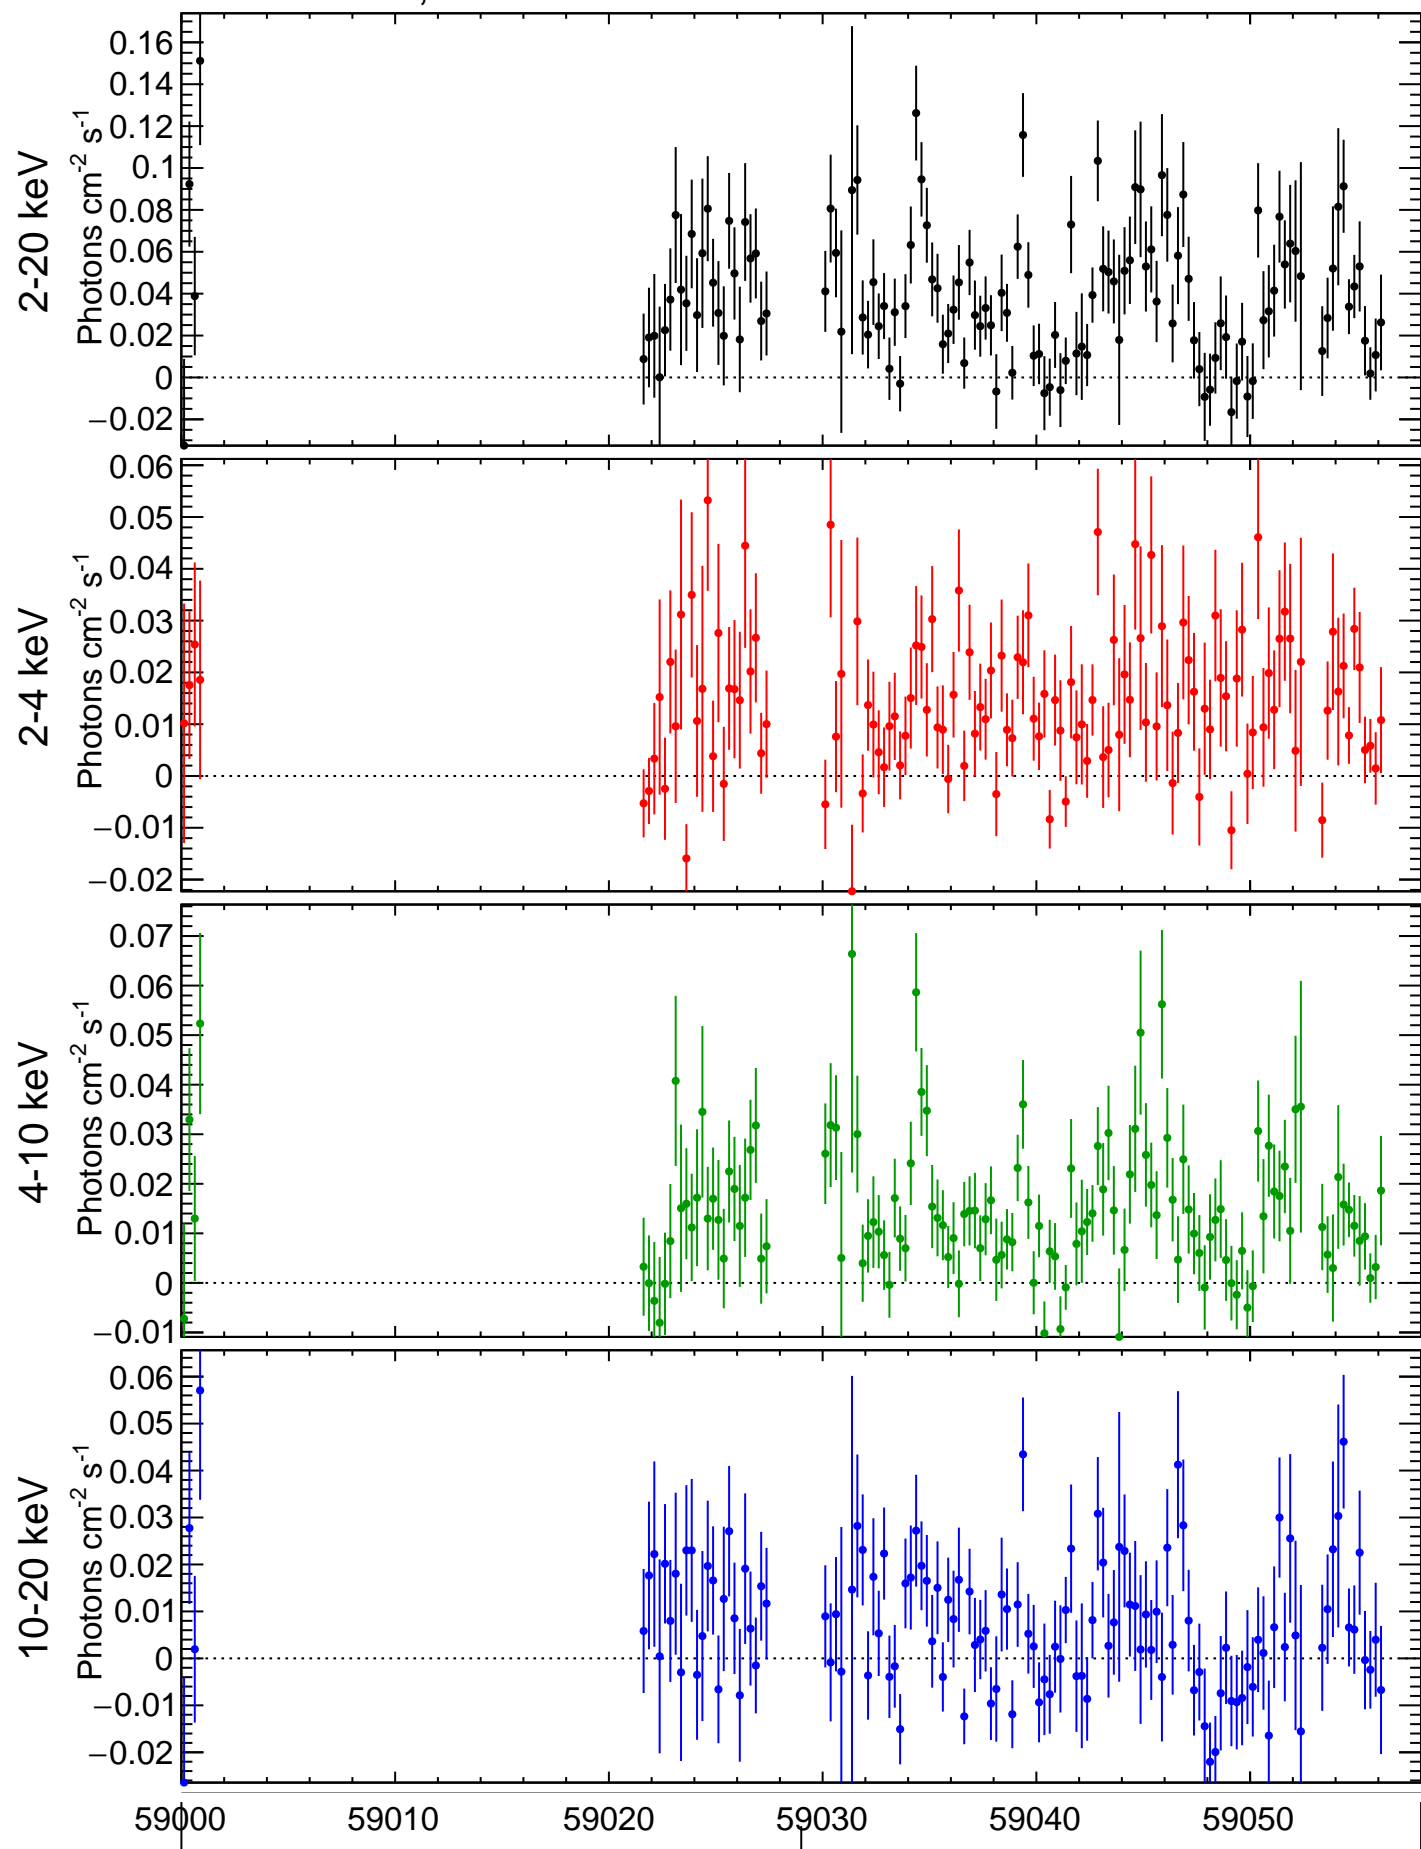

4U 1907+09, H 1907+097

binsize=6.0h

2020-05-31

2020-07-28