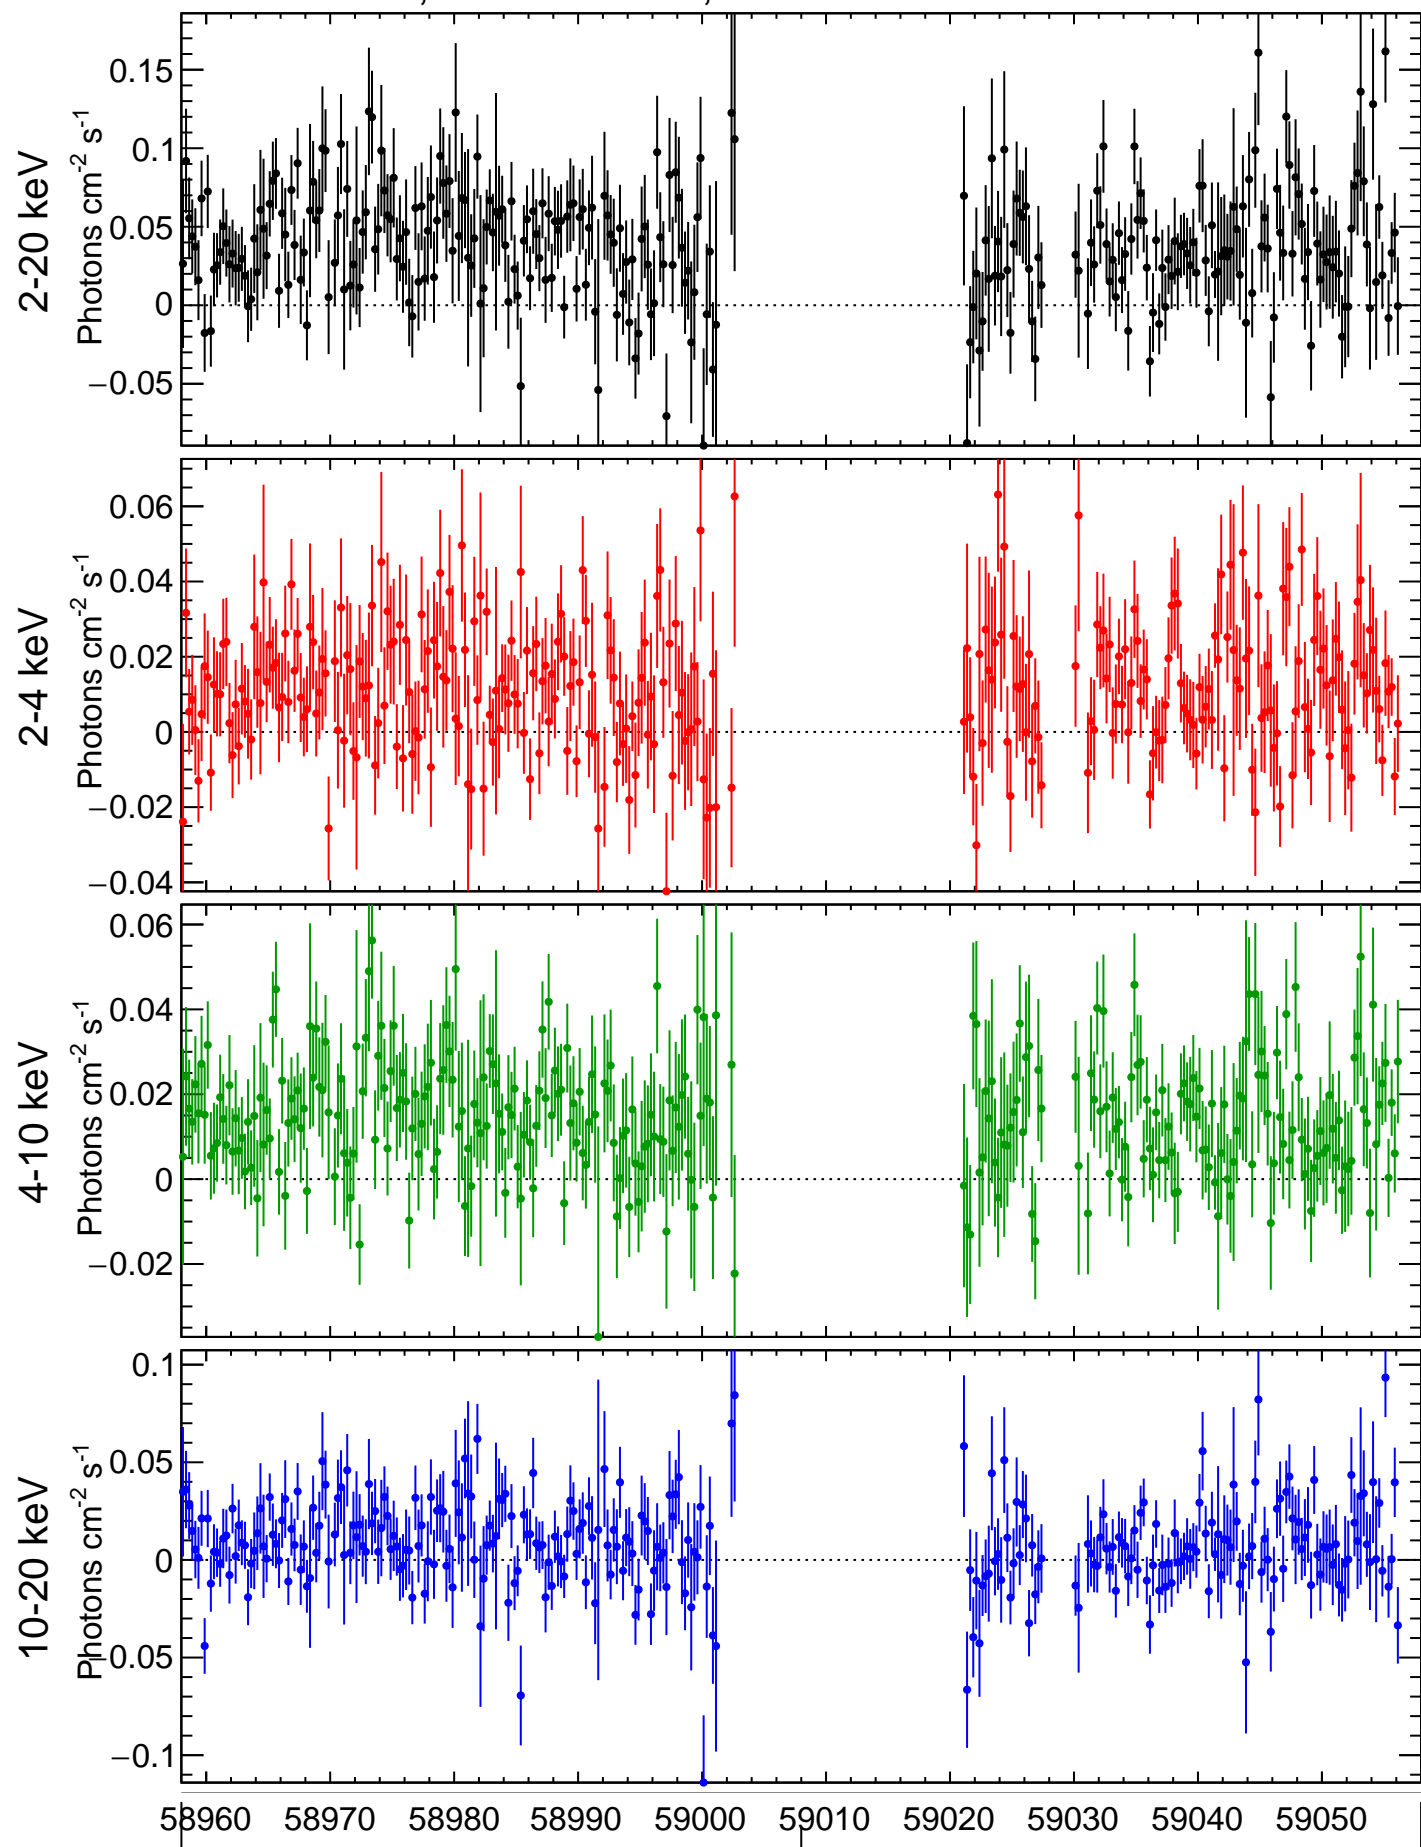

4U 1909+07, 4U 1908+075, SAXWFC J1910.8+0756 size=6.0h

2020-04-19

2020-07-28