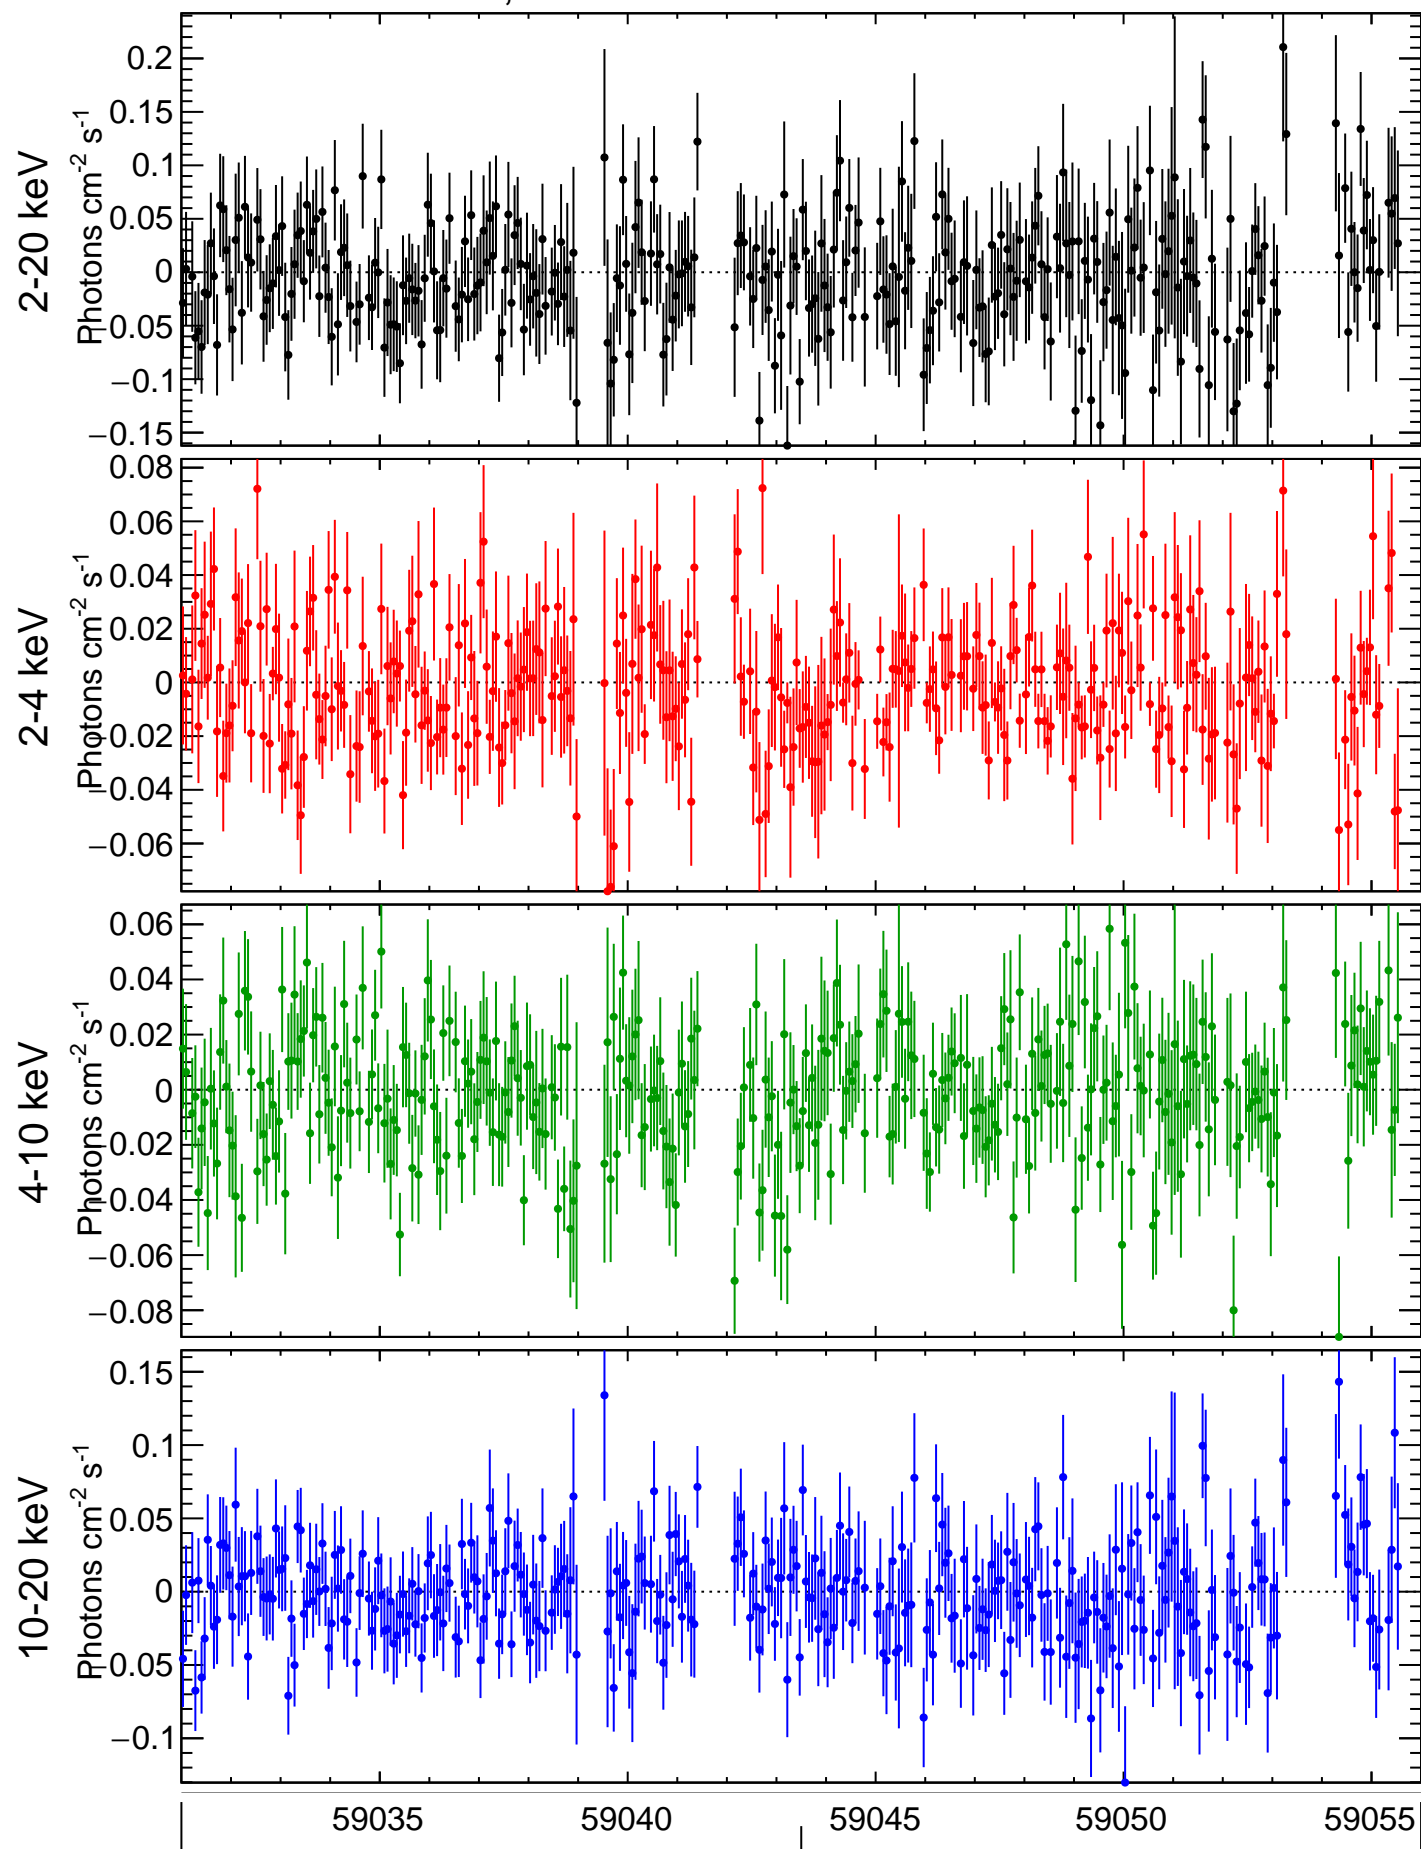

MAXI J1910-057, Swift J1910.2-0546

binsize=1.5h

2020-07-01

2020-07-26