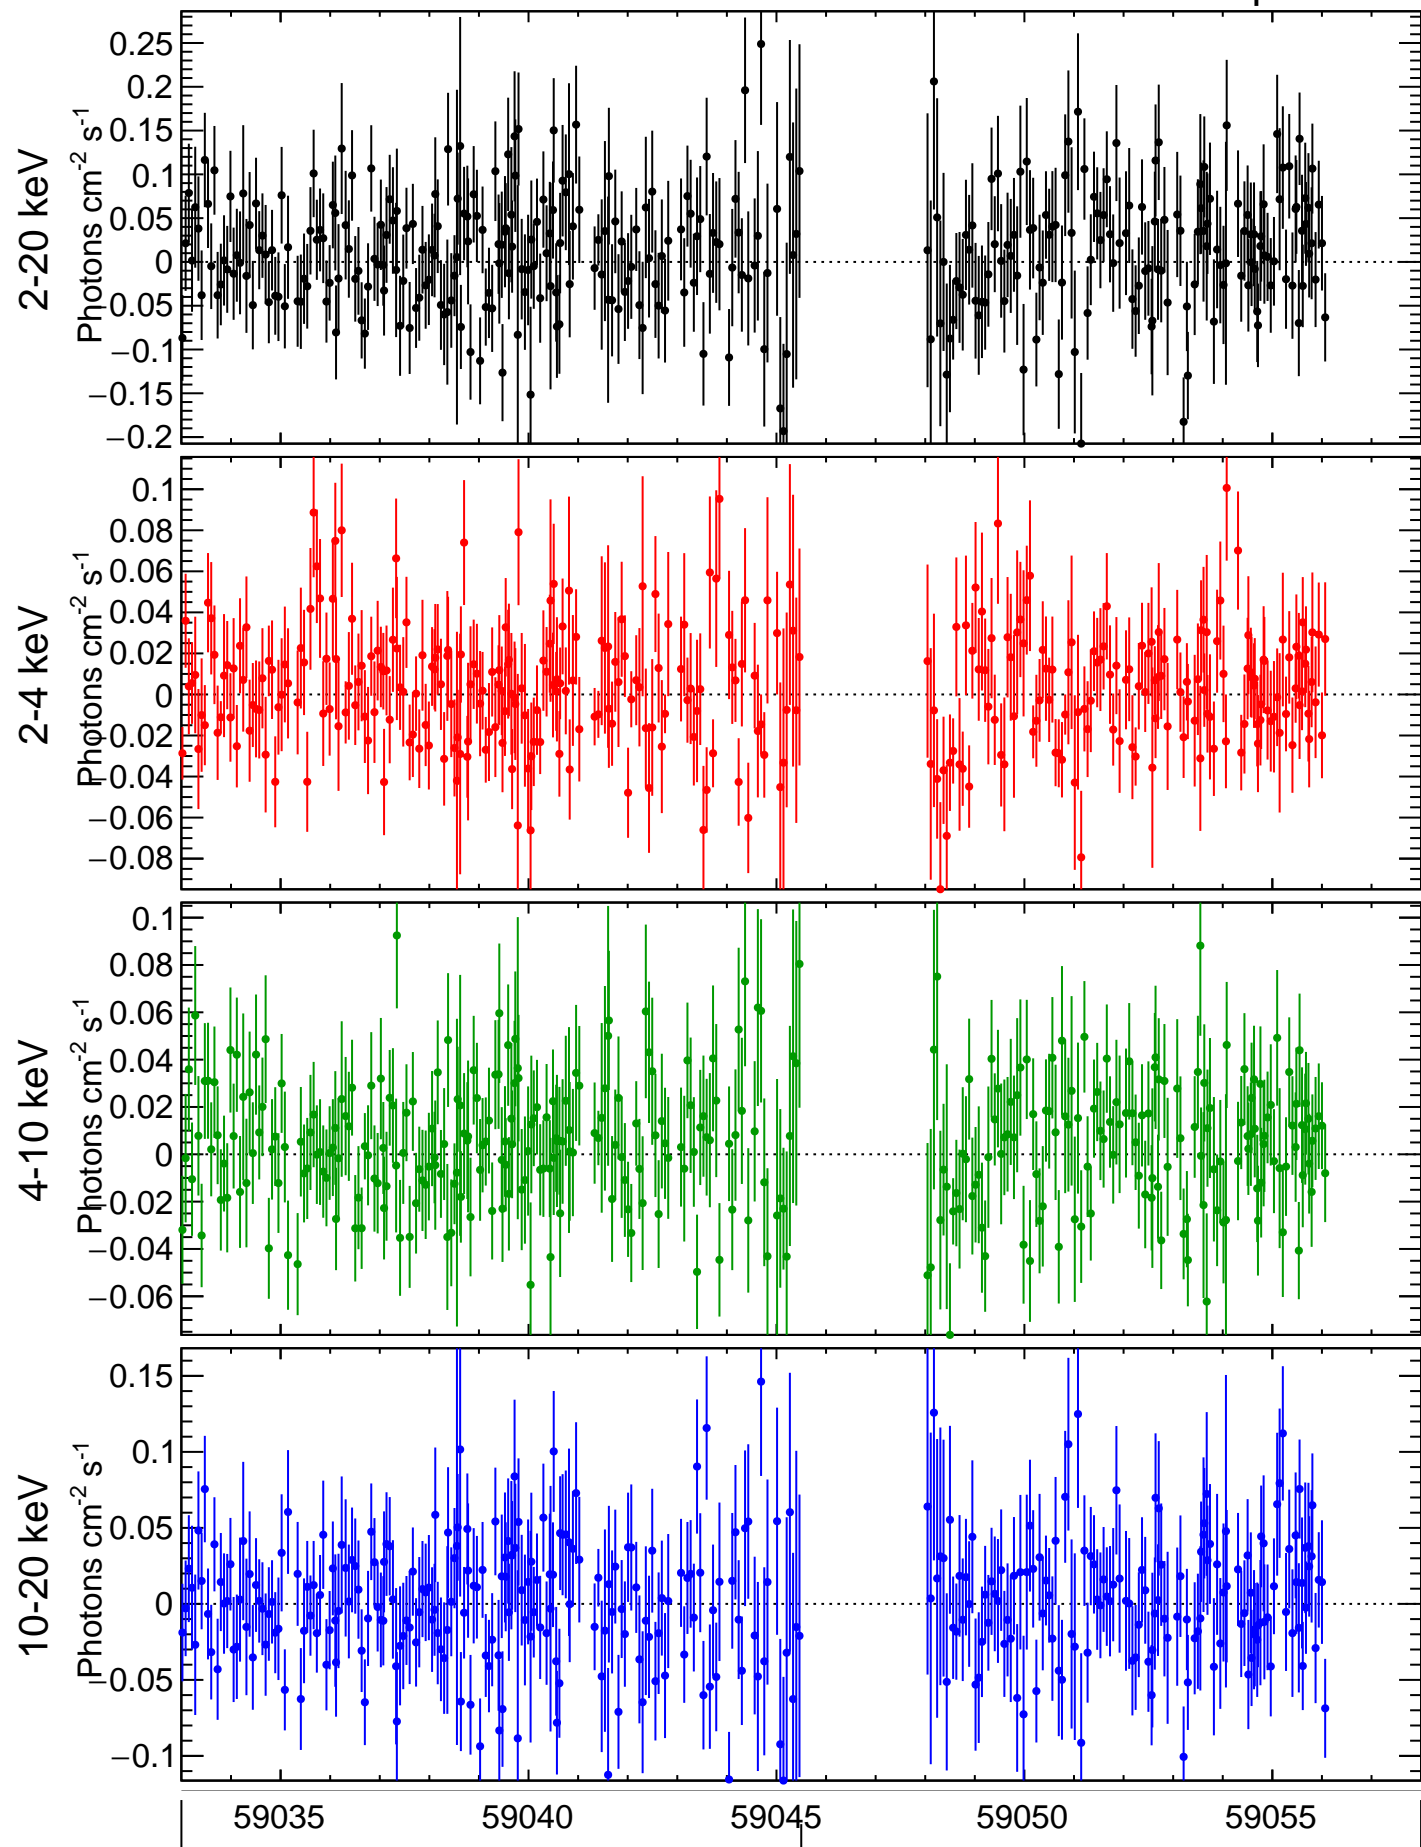

IGR J19294+1816

Data per scan

2020-07-03

2020-07-28