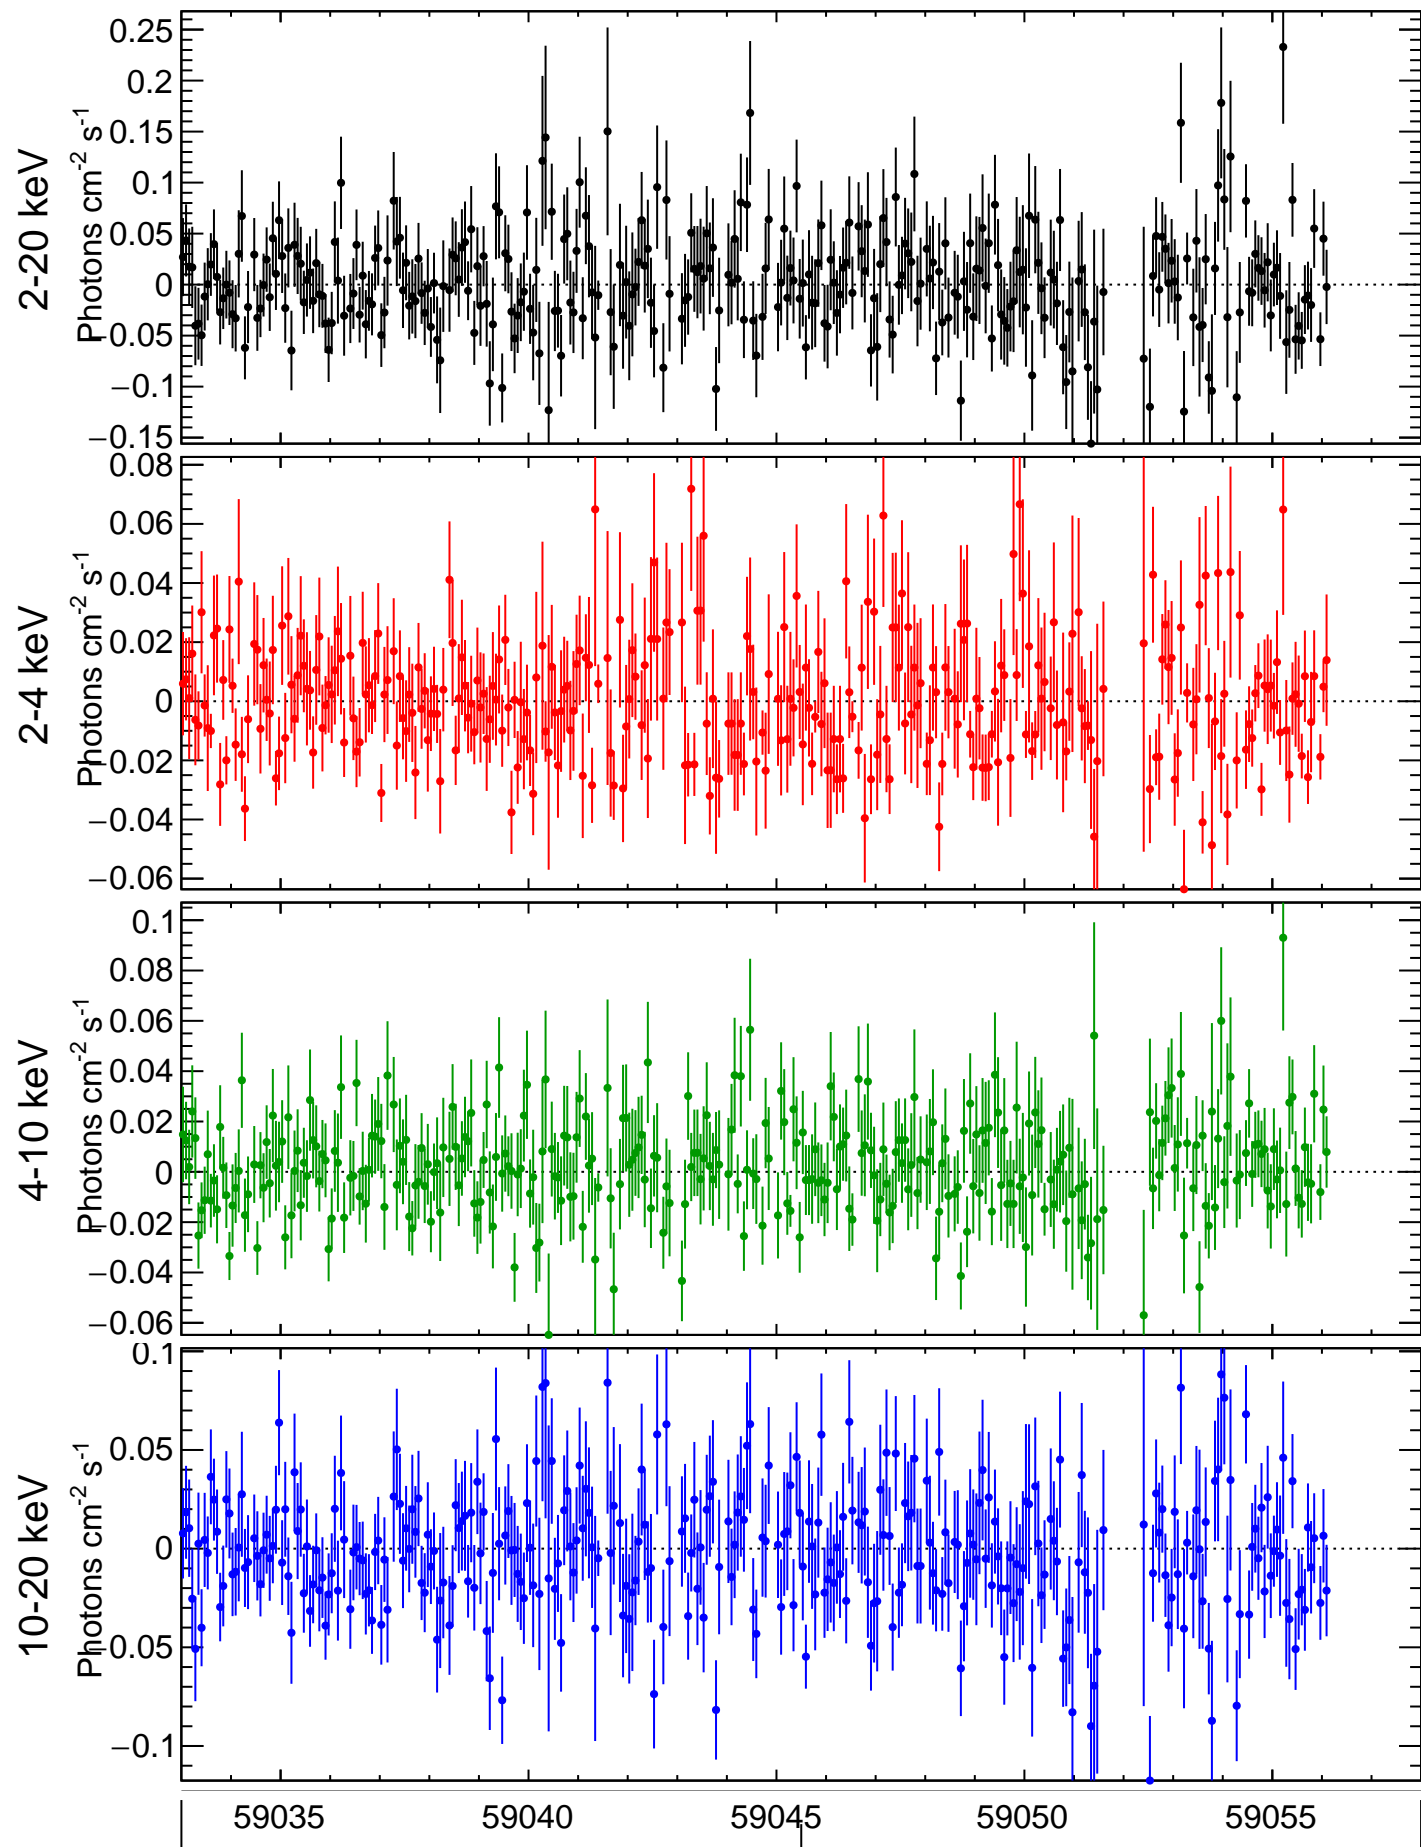

MAXI J1932+091

binsize=1.5h

2020-07-03

2020-07-28