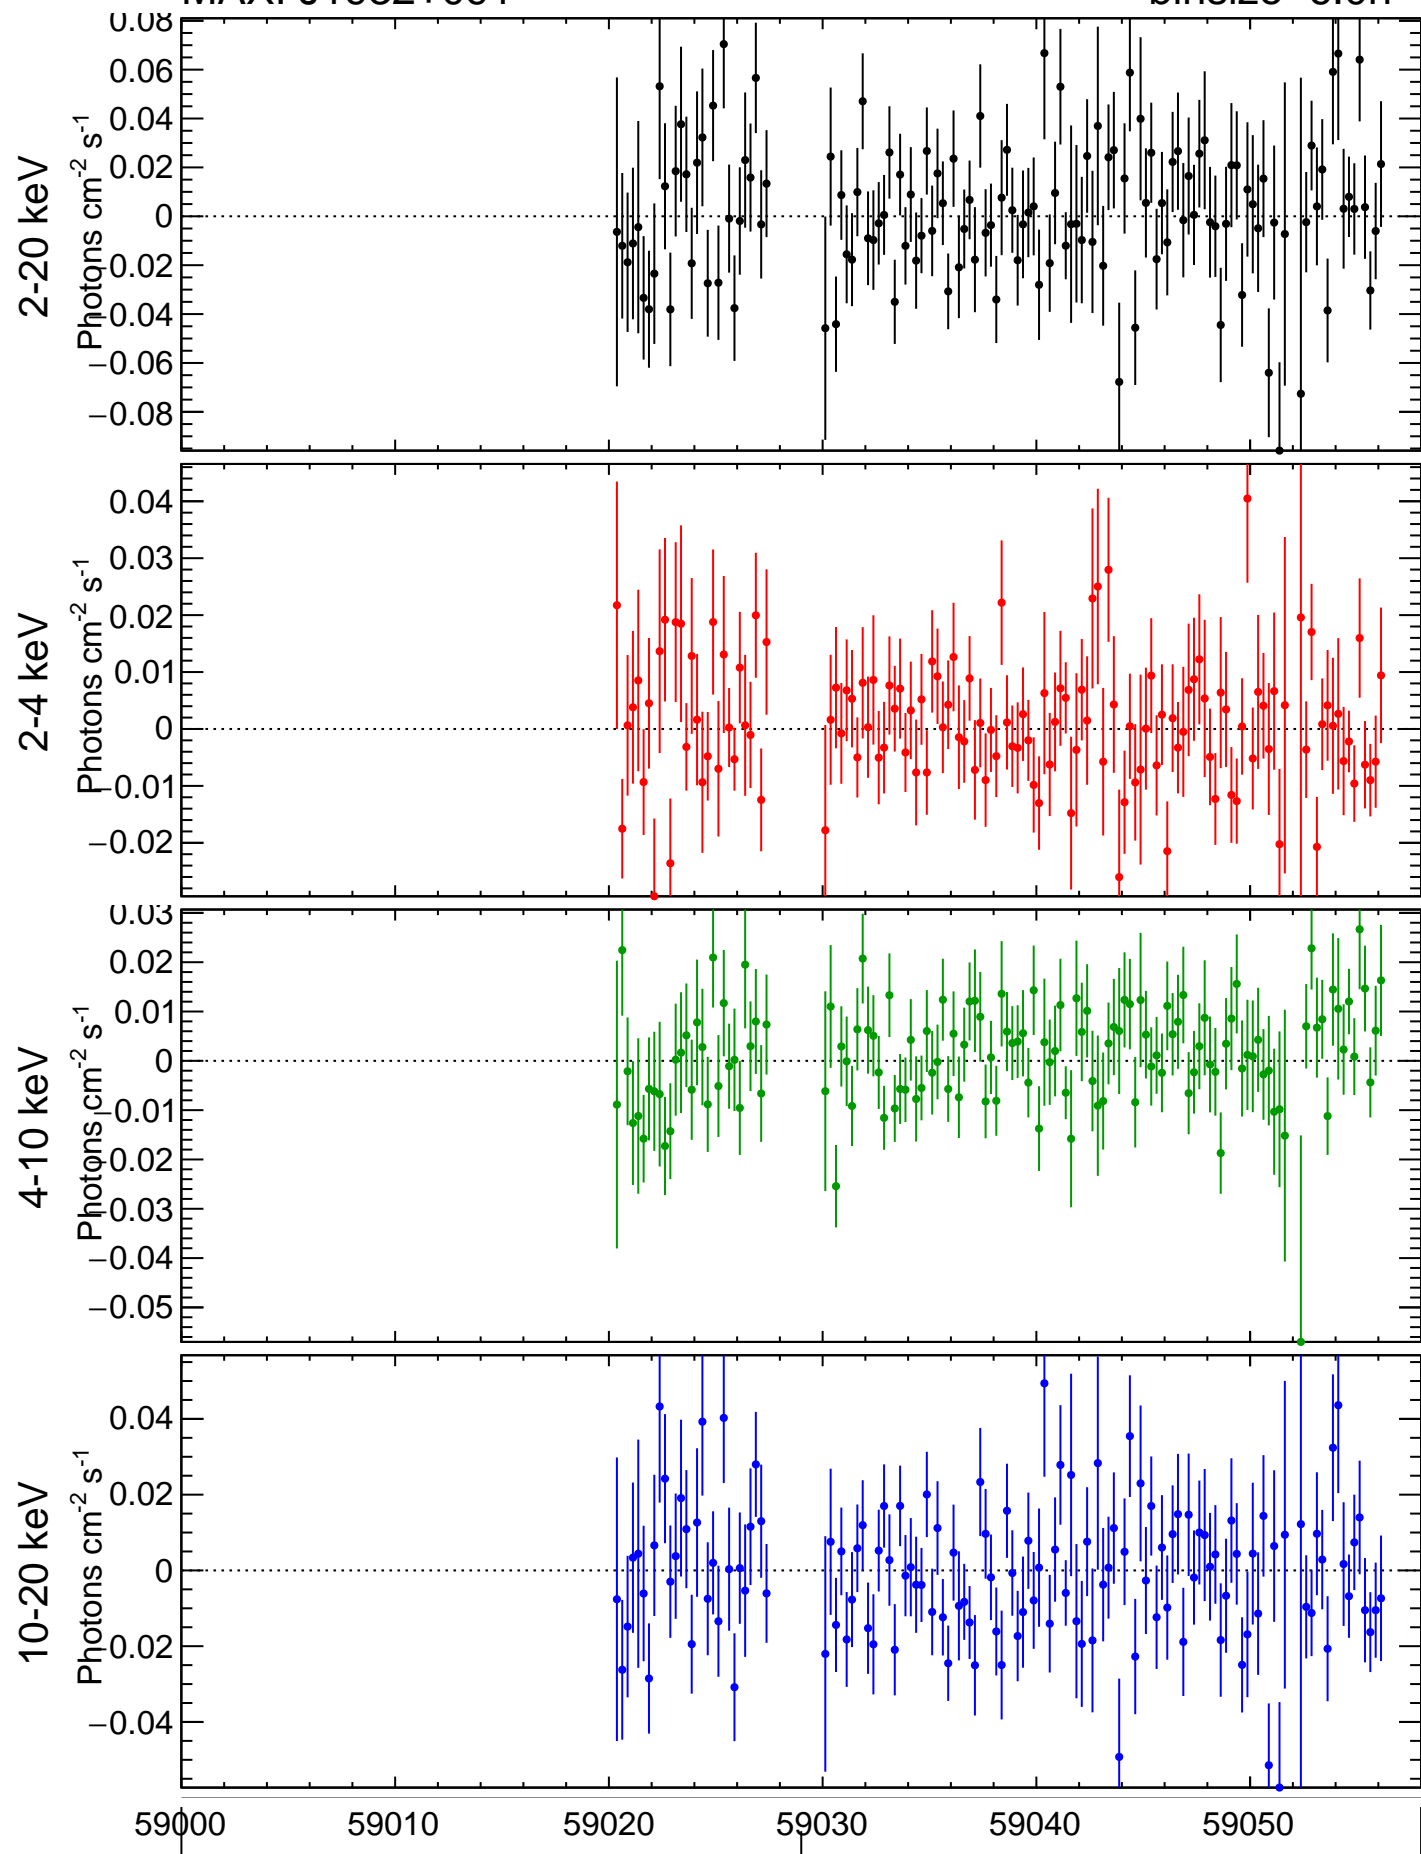

MAXI J1932+091

binsize=6.0h

2020-05-31

2020-07-28