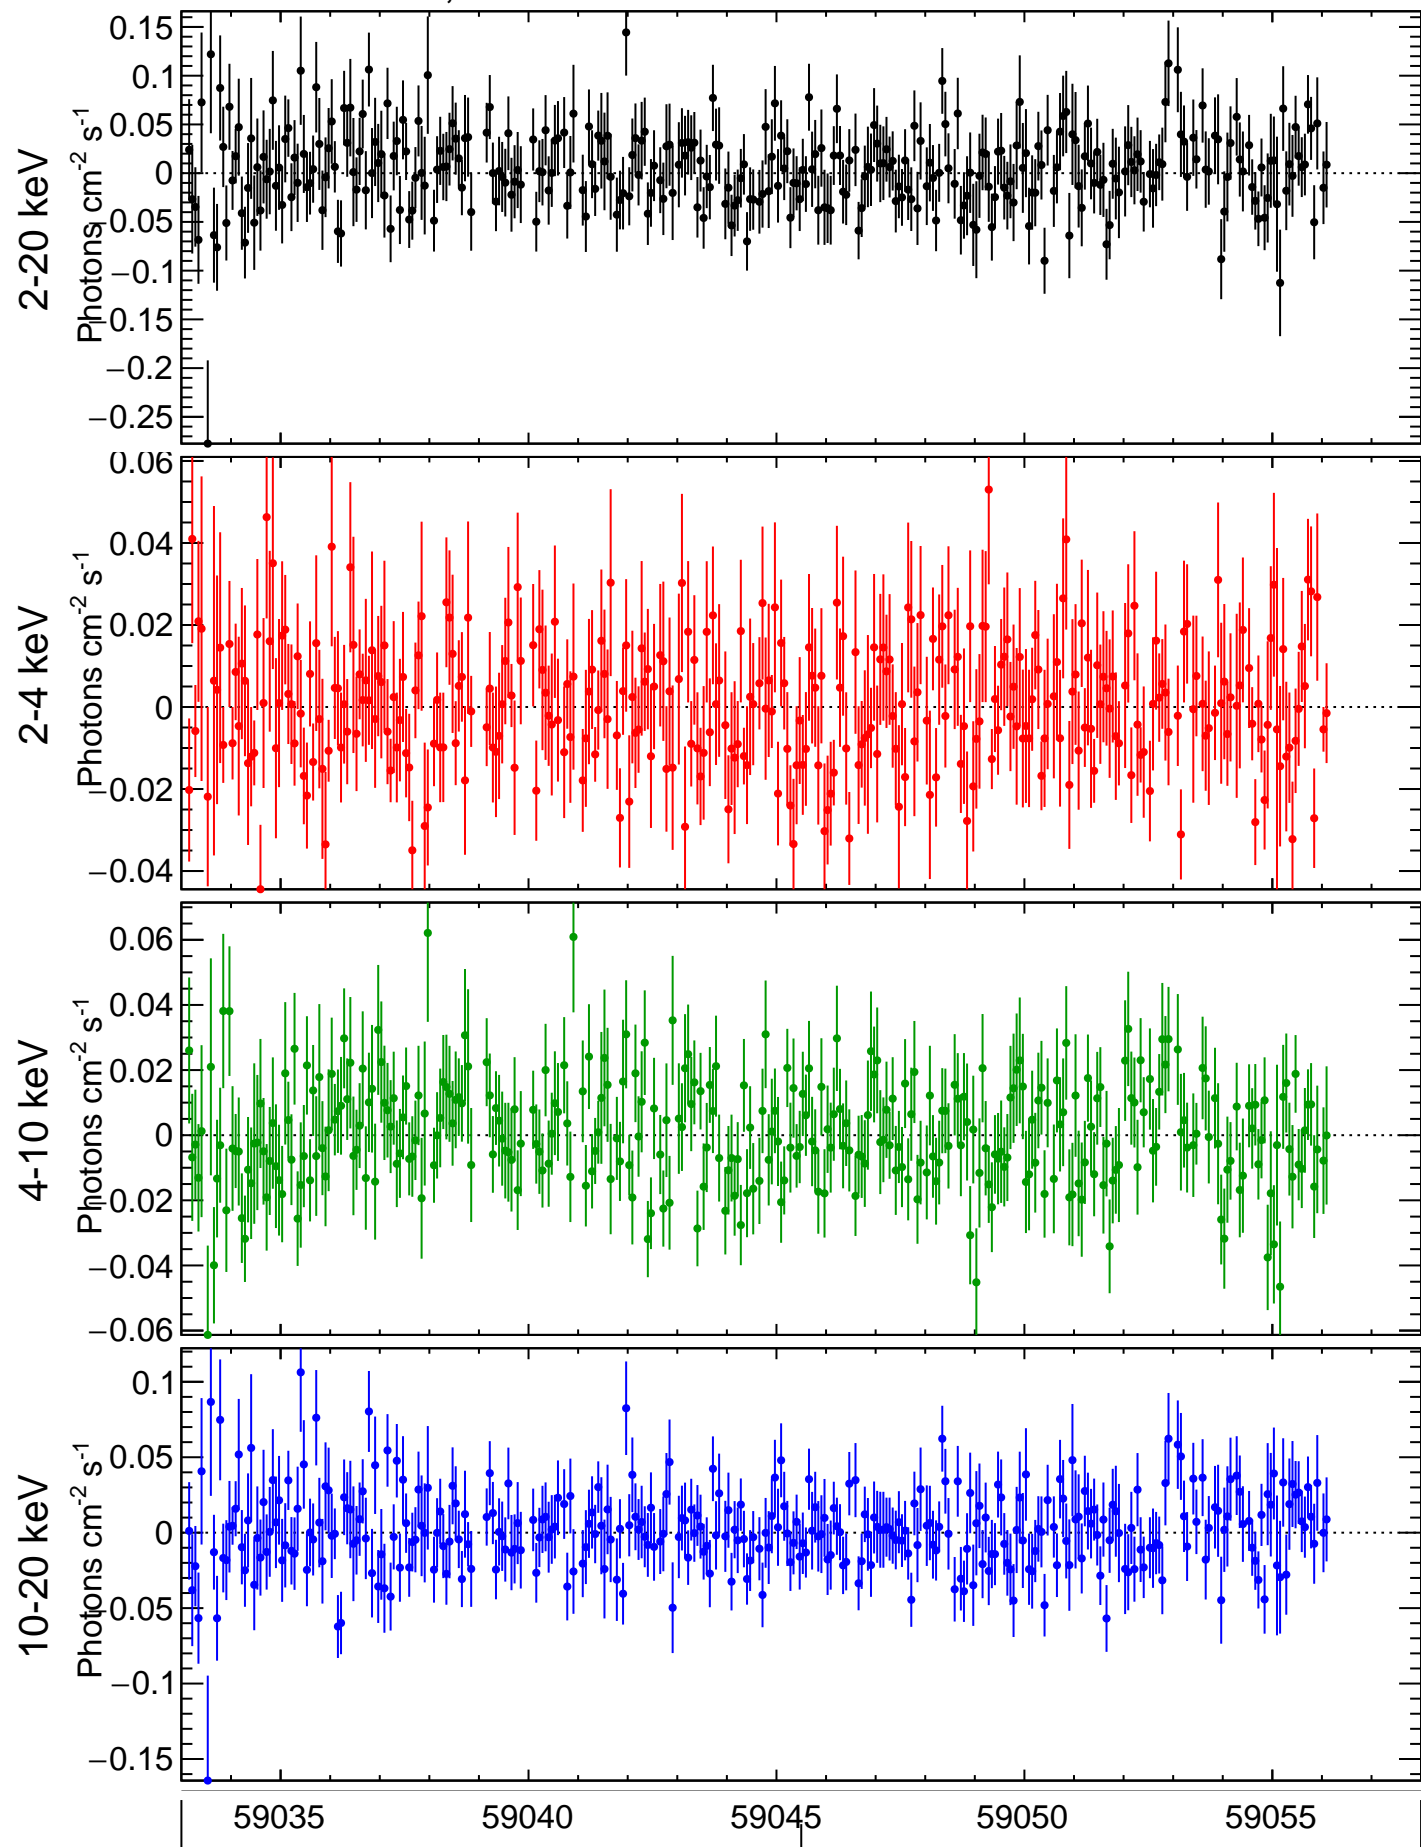

KS 1947+300, KRL2007b 367

binsize=1.5h

2020-07-03

2020-07-28