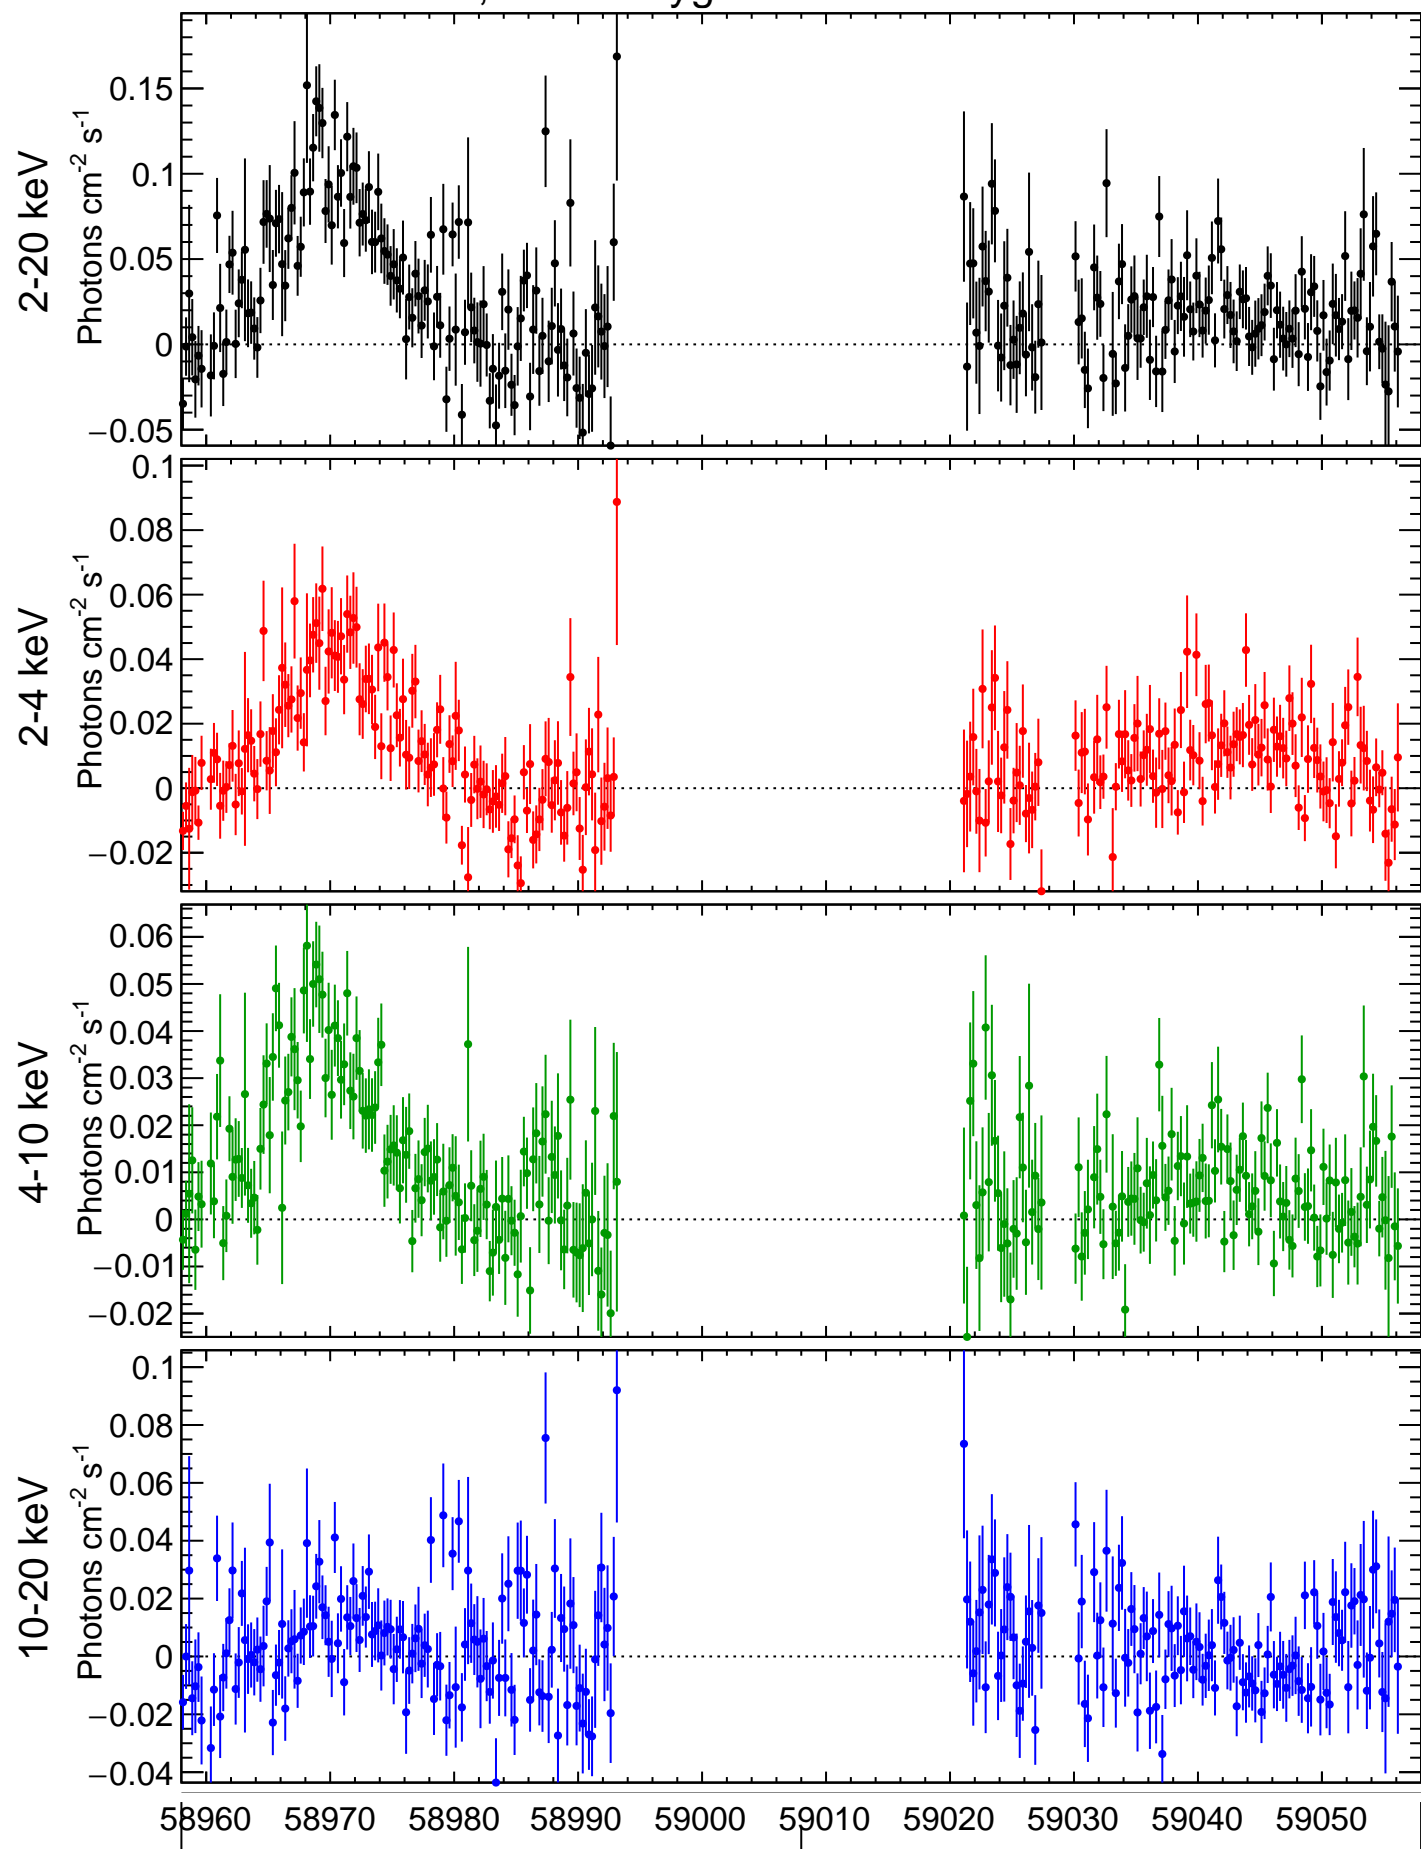

EXO 2030+375, V2246 Cyg

binsize=6.0h

2020-04-19

2020-07-28