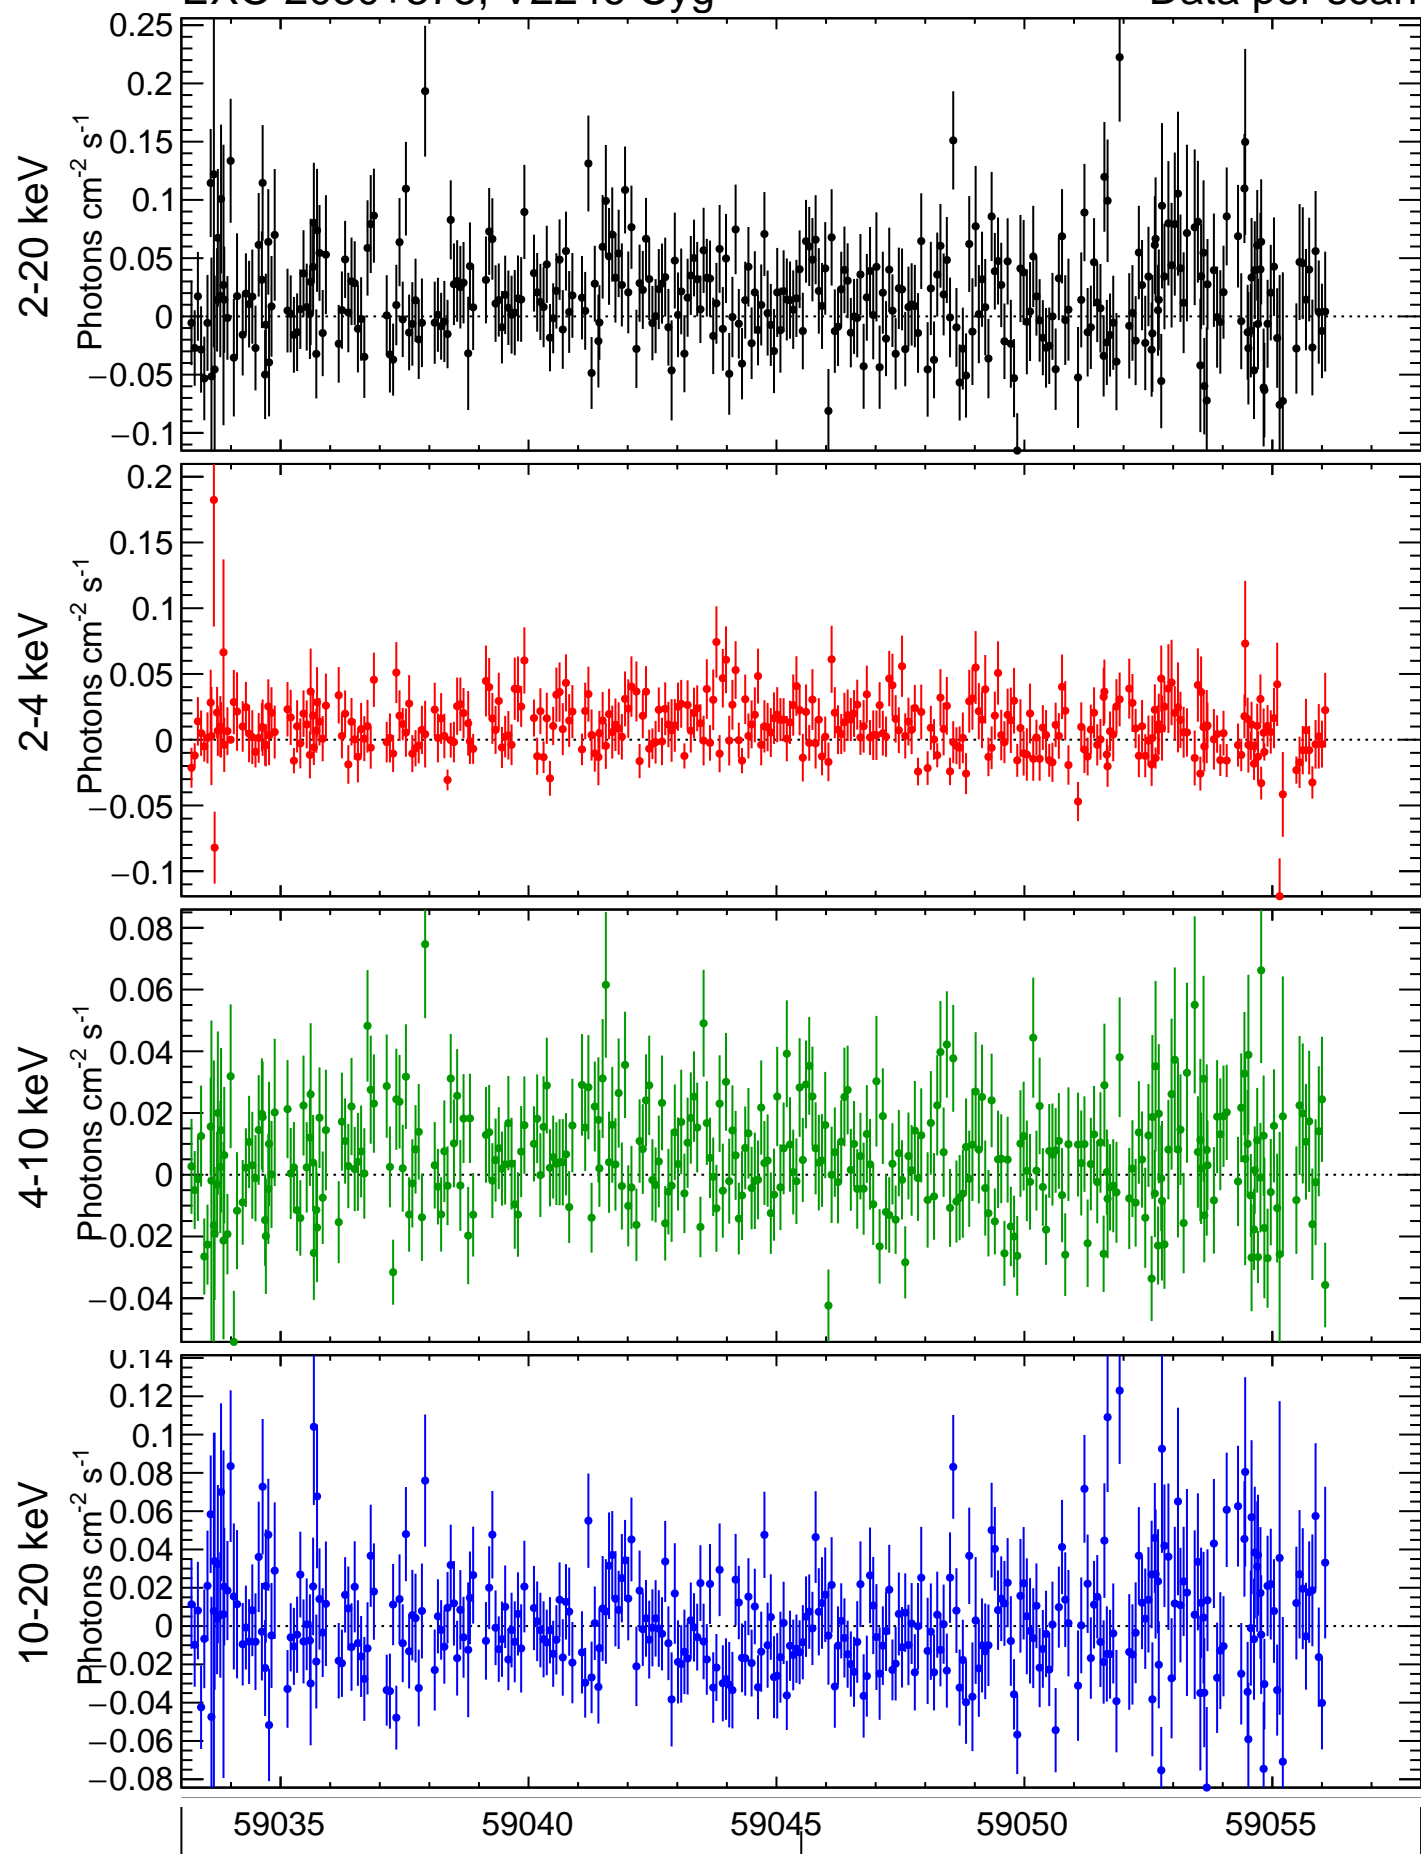

EXO 2030+375, V2246 Cyg

Data per scan

2020-07-03

2020-07-28