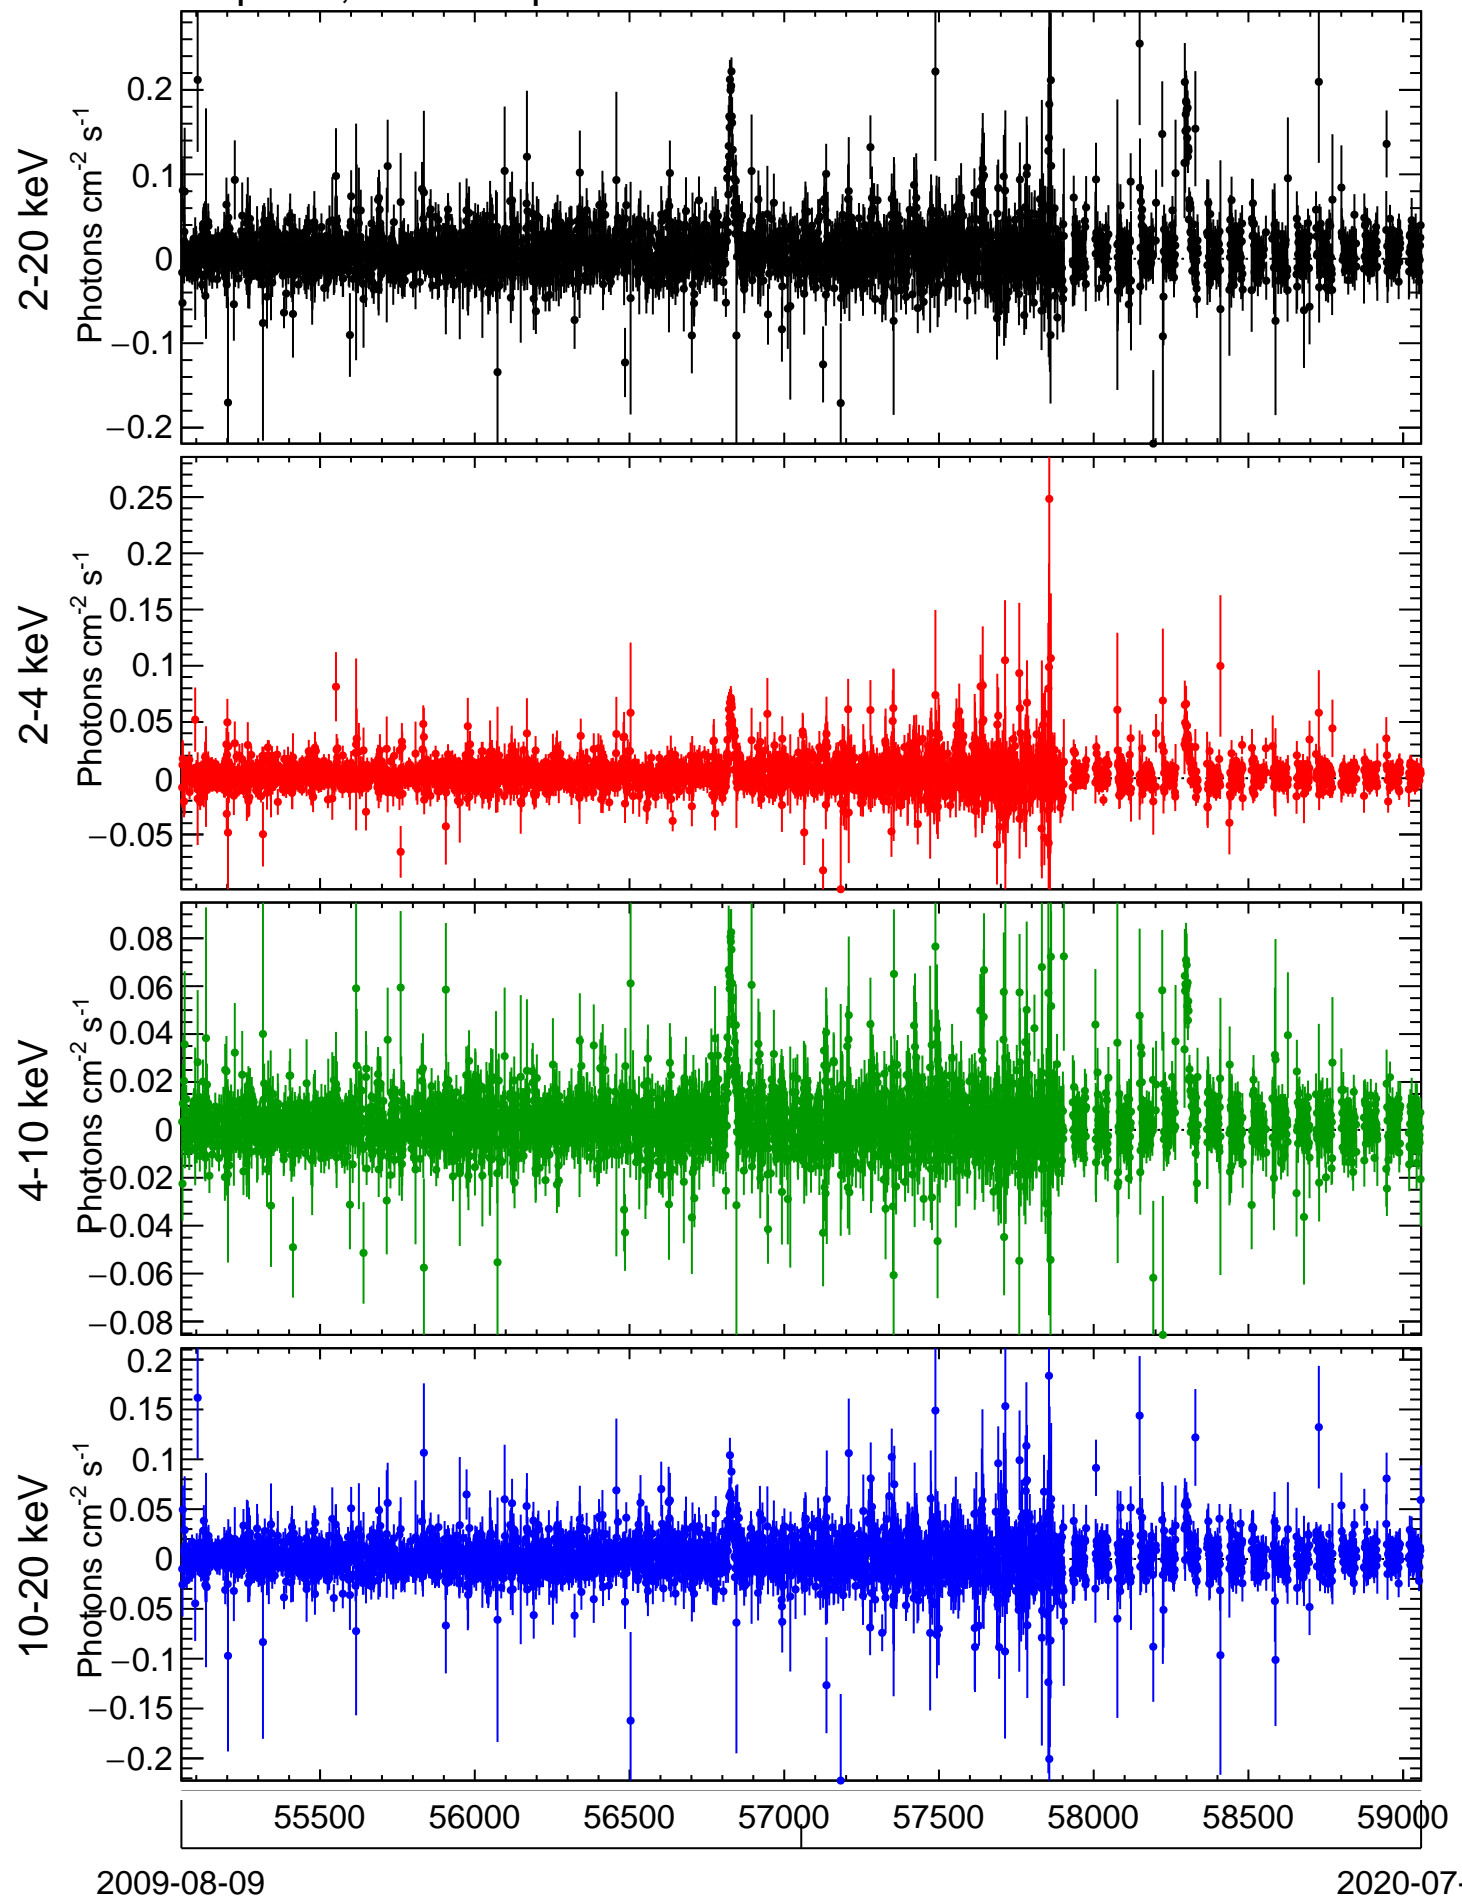

Cep X-4, V490 Cep

binsize=24.0h

2009-08-09

2020-07-28