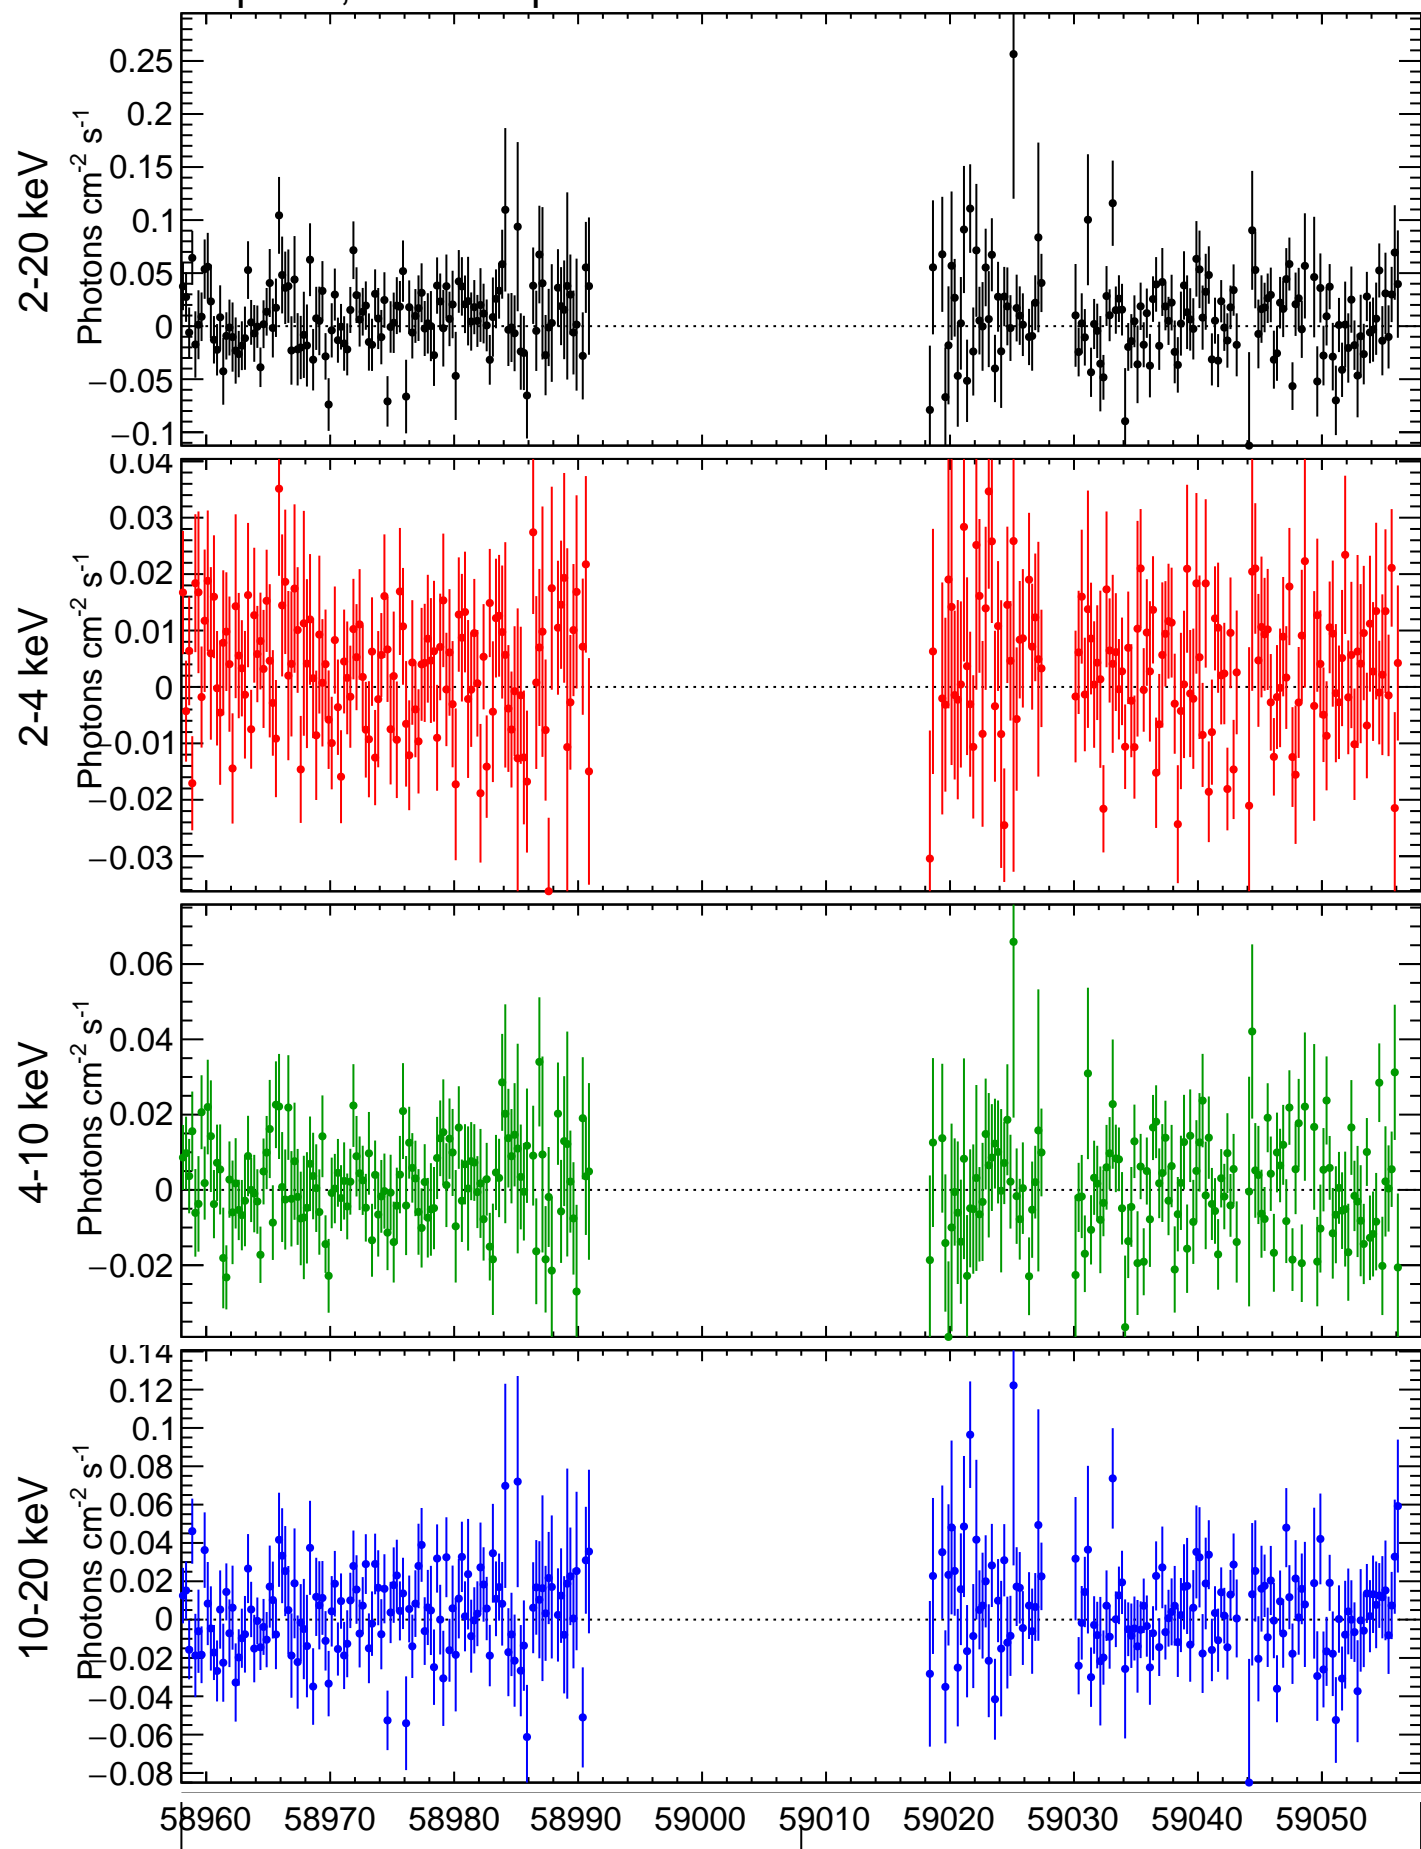

Cep X-4, V490 Cep

binsize=6.0h

2020-04-19

2020-07-28