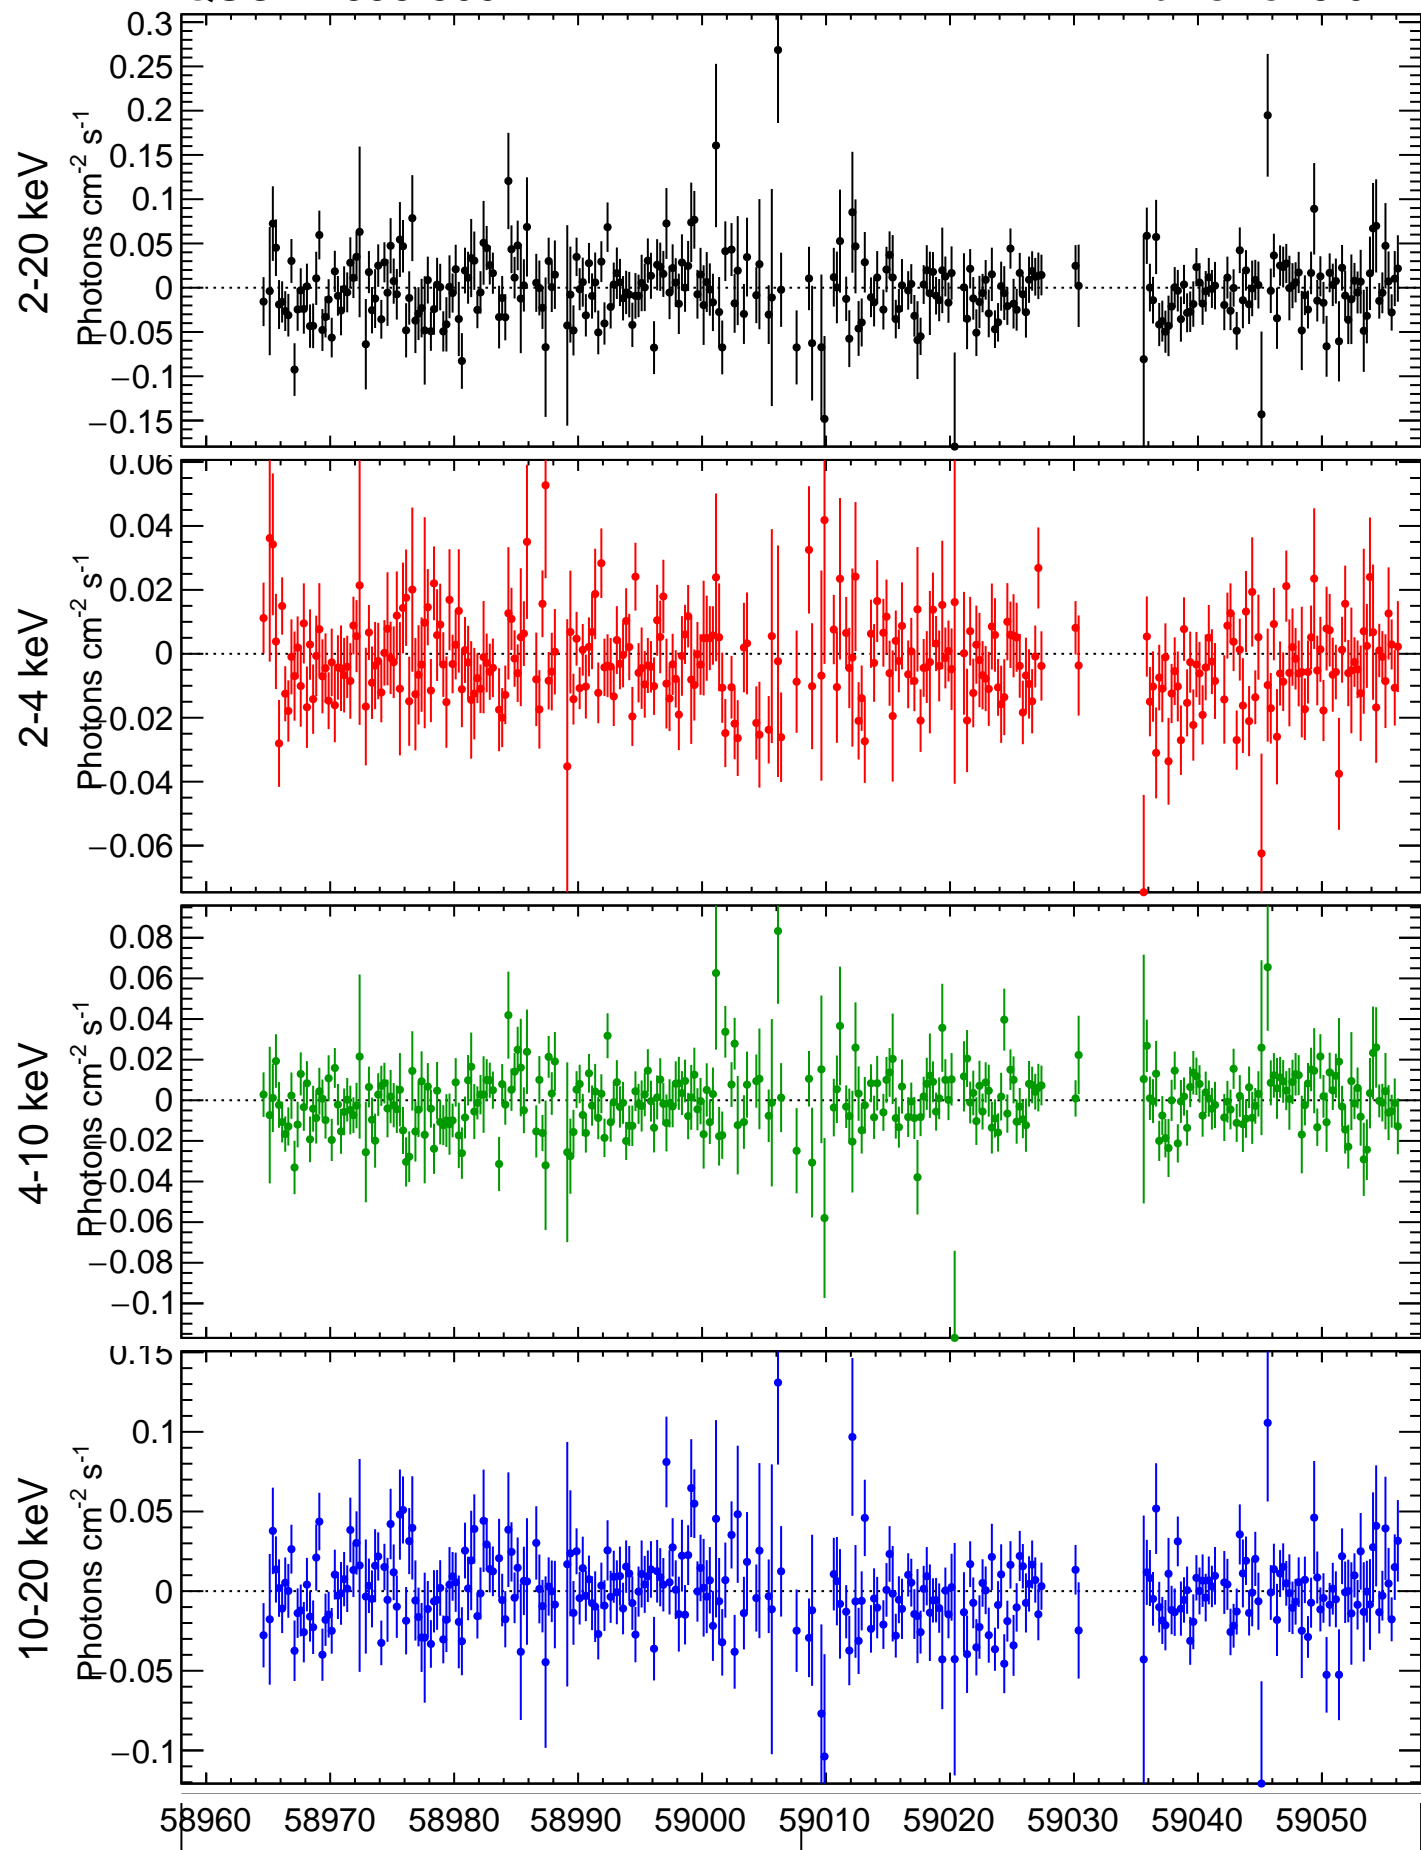

QSO B2356-309

binsize=6.0h

2020-04-19

2020-07-28