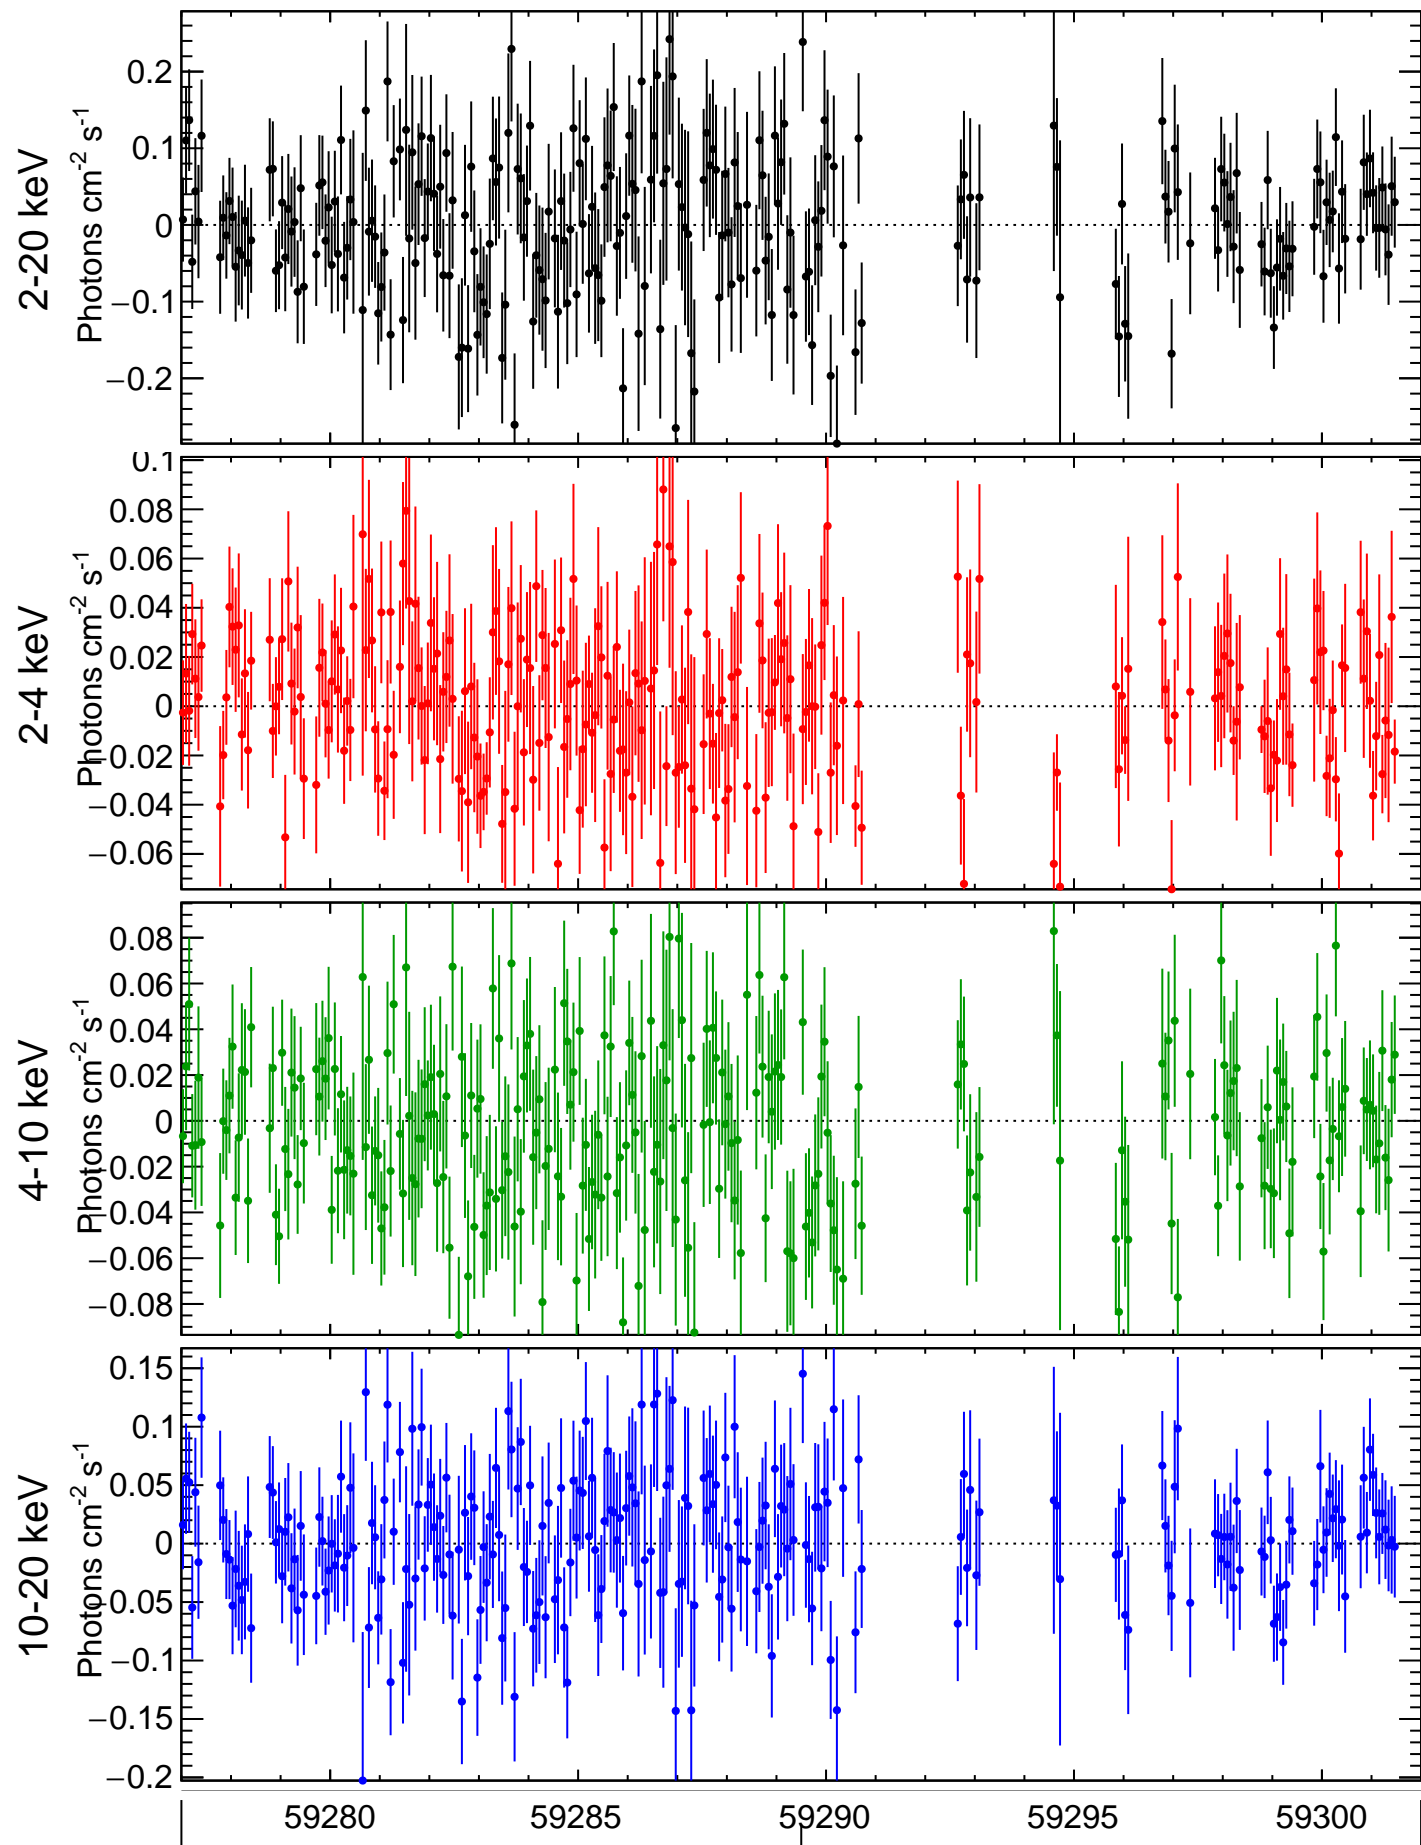

WW Cet

binsize=1.5h

2021-03-04

2021-03-29