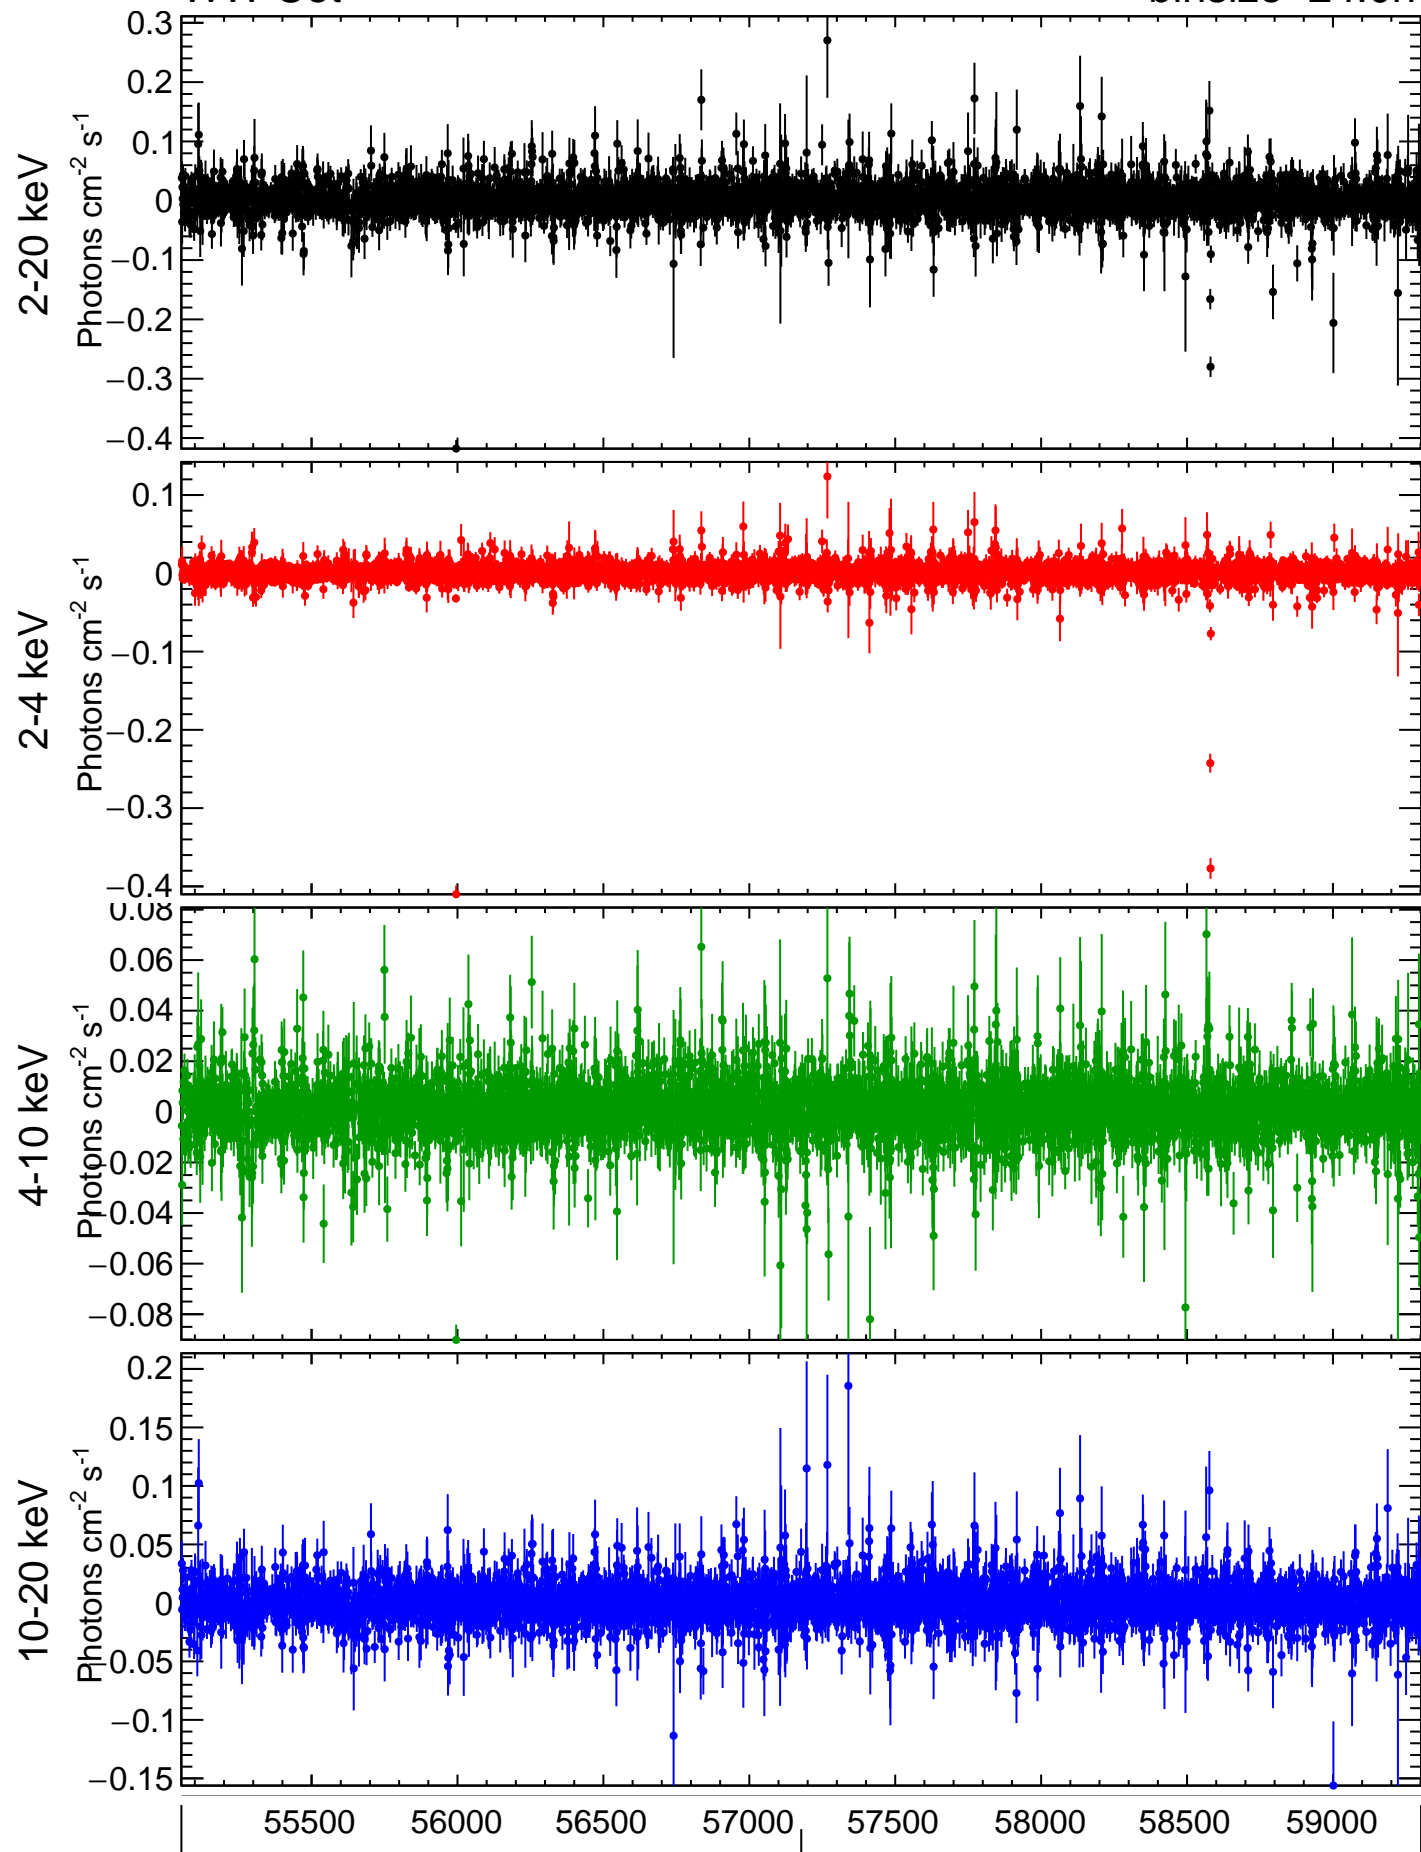

WW Cet

binsize=24.0h

2009-08-11

2021-03-29