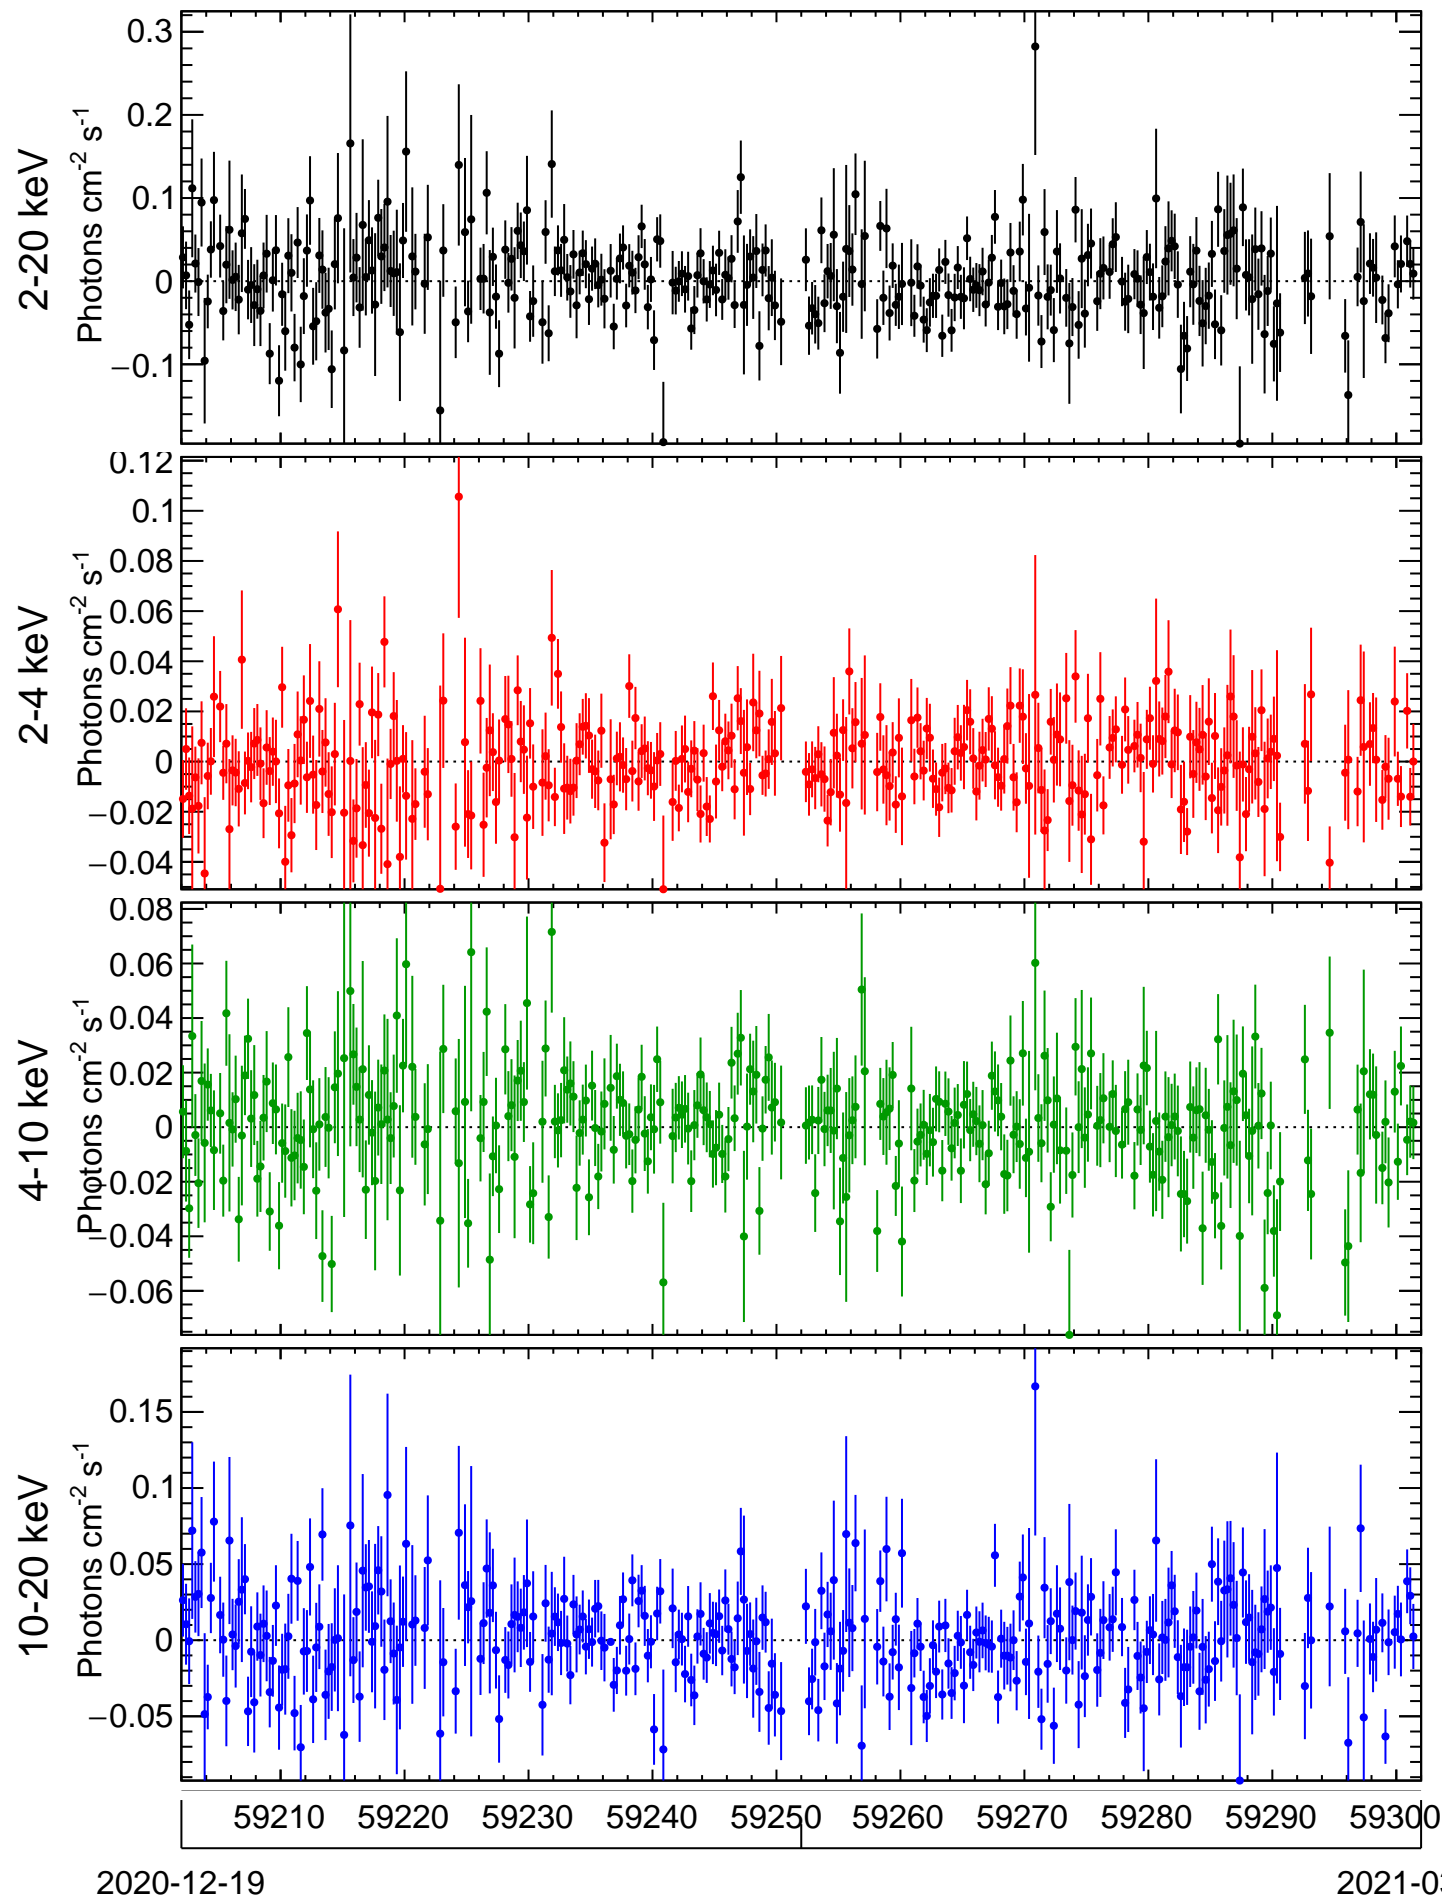

WW Cet

binsize=6.0h

2020-12-19

2021-03-29