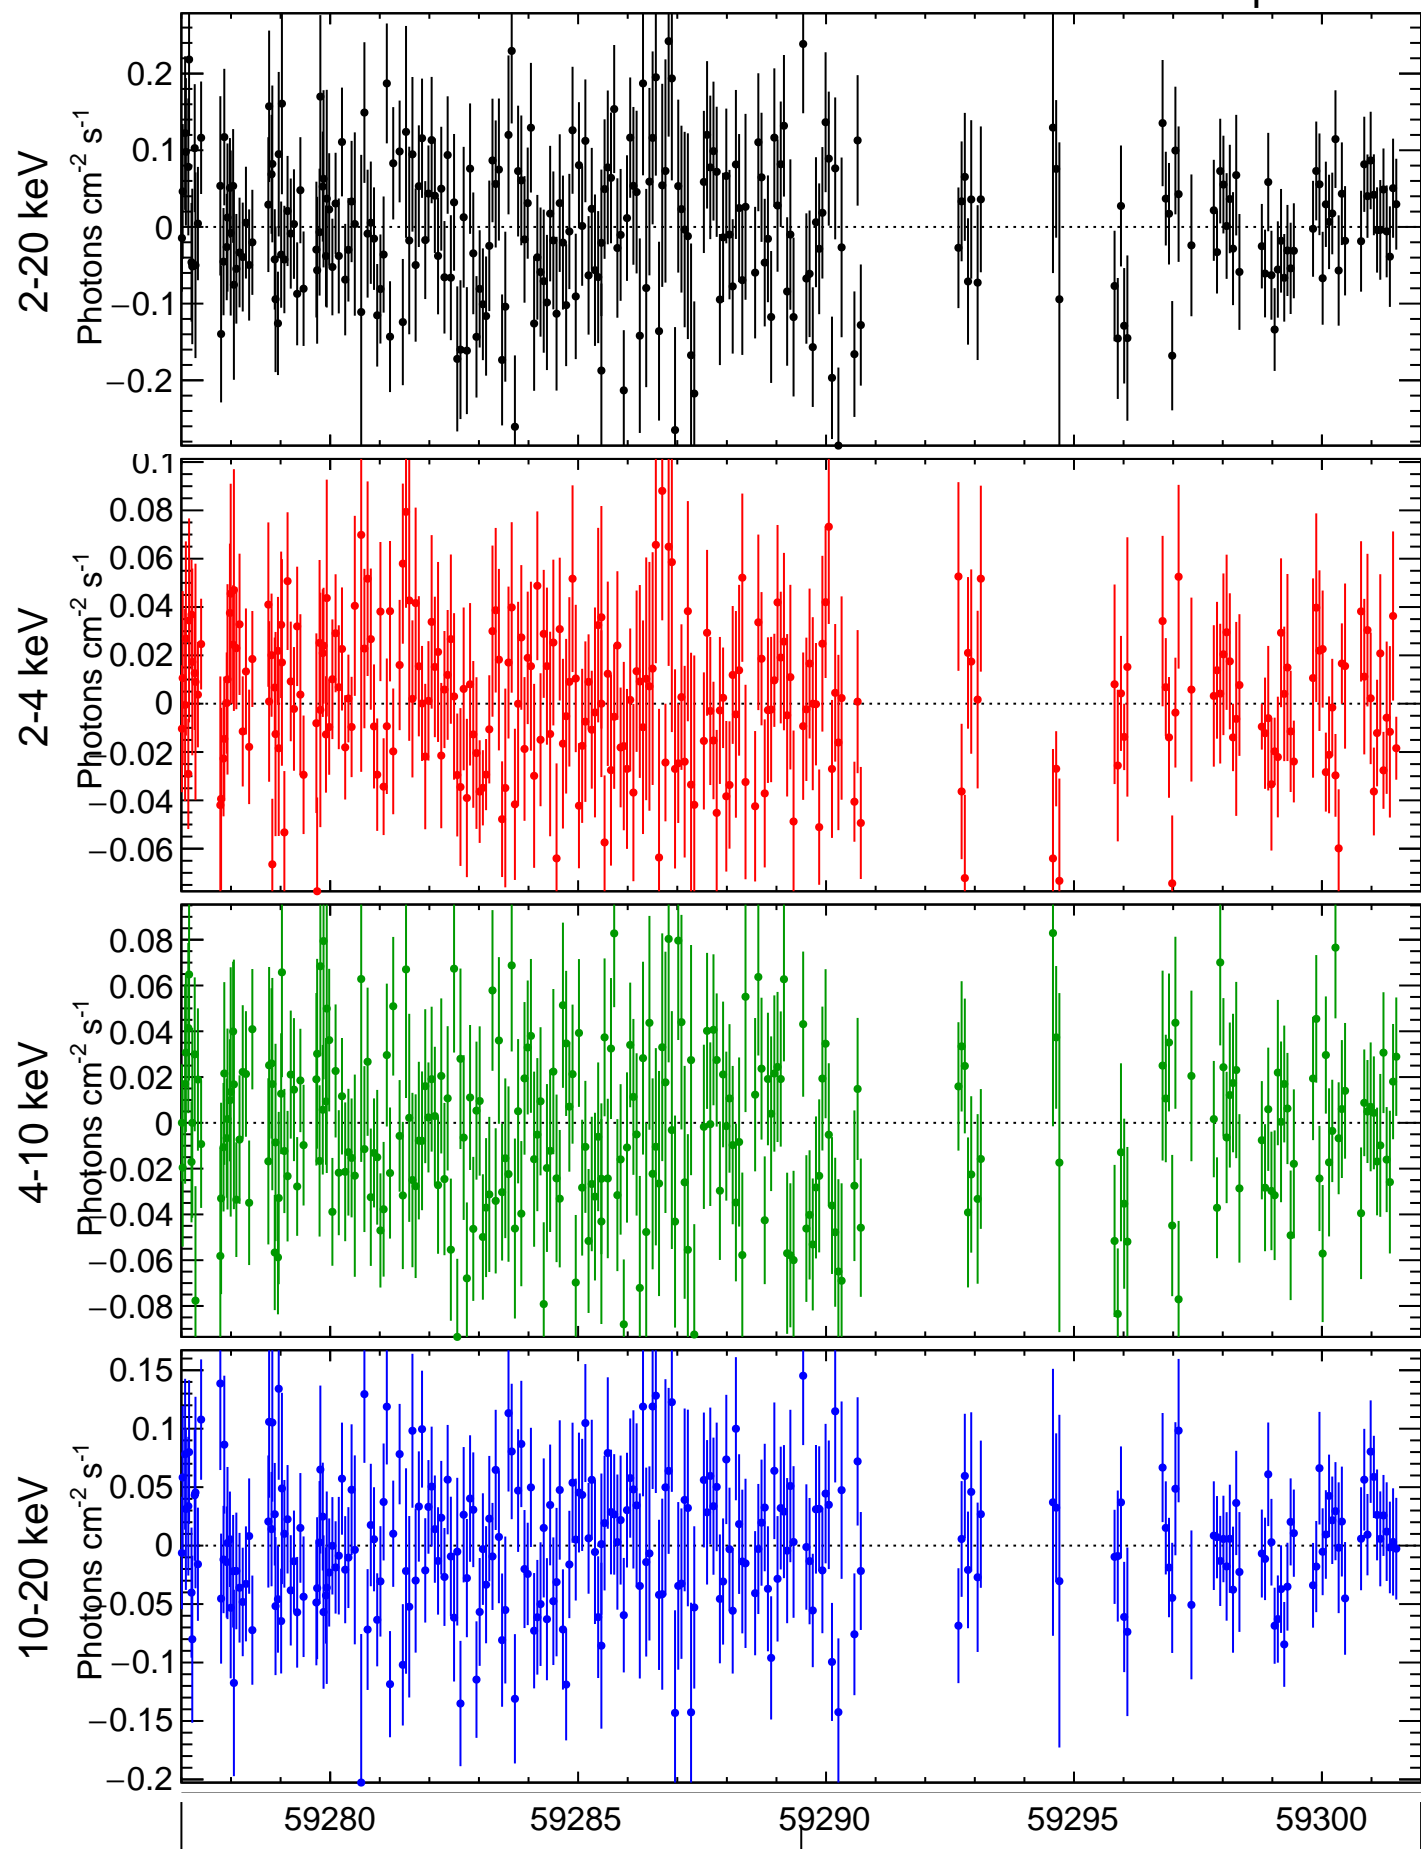

WW Cet

Data per scan

2021-03-04

2021-03-29