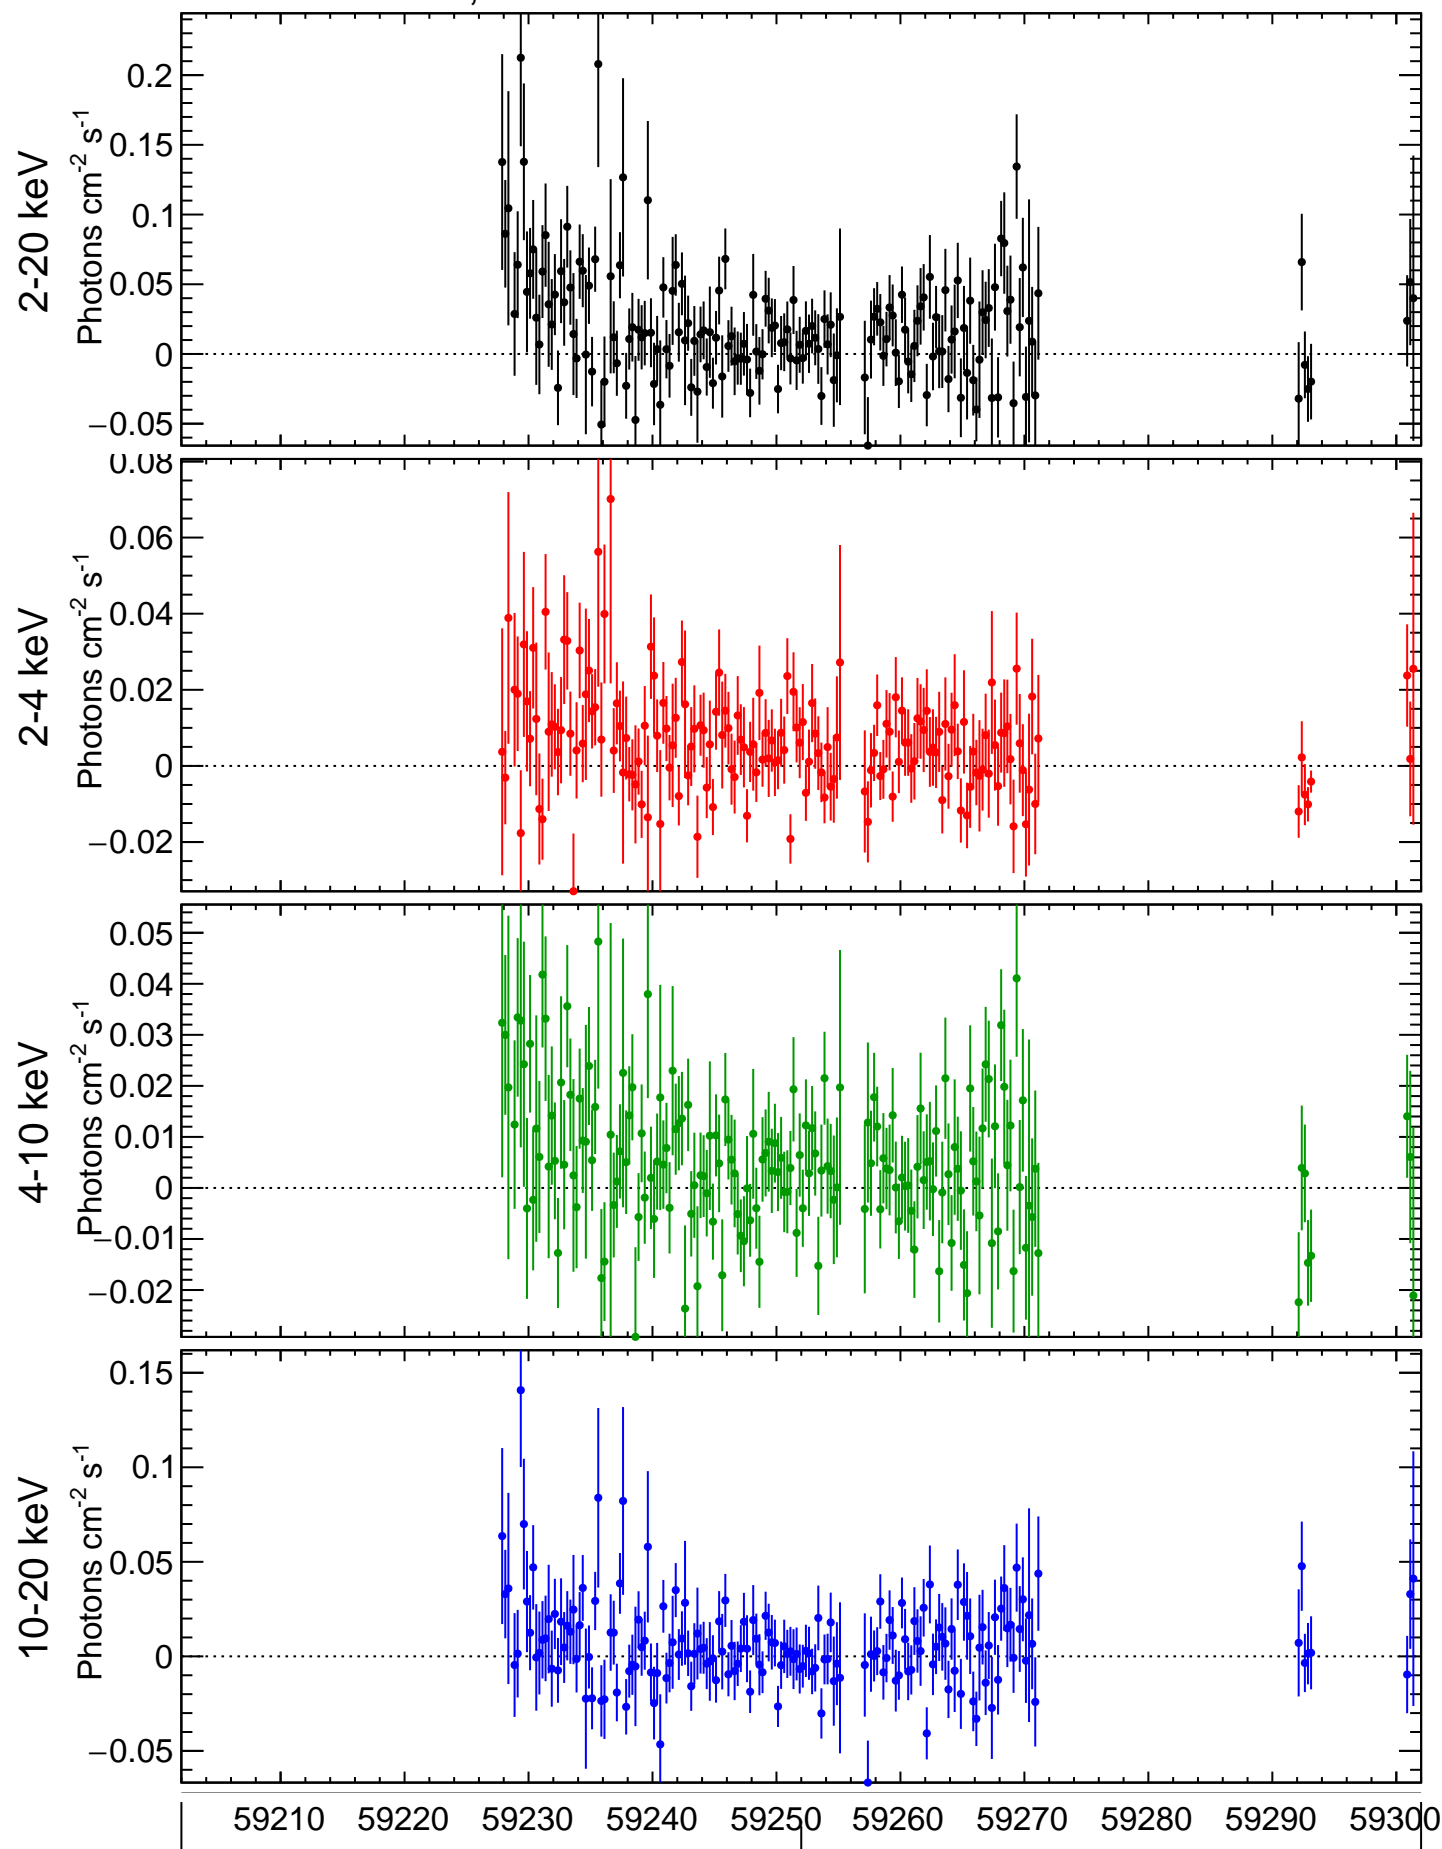

1ES 0033+595, 87GB 003300.9+593328

binsize=6.0h

2020-12-19

2021-03-29