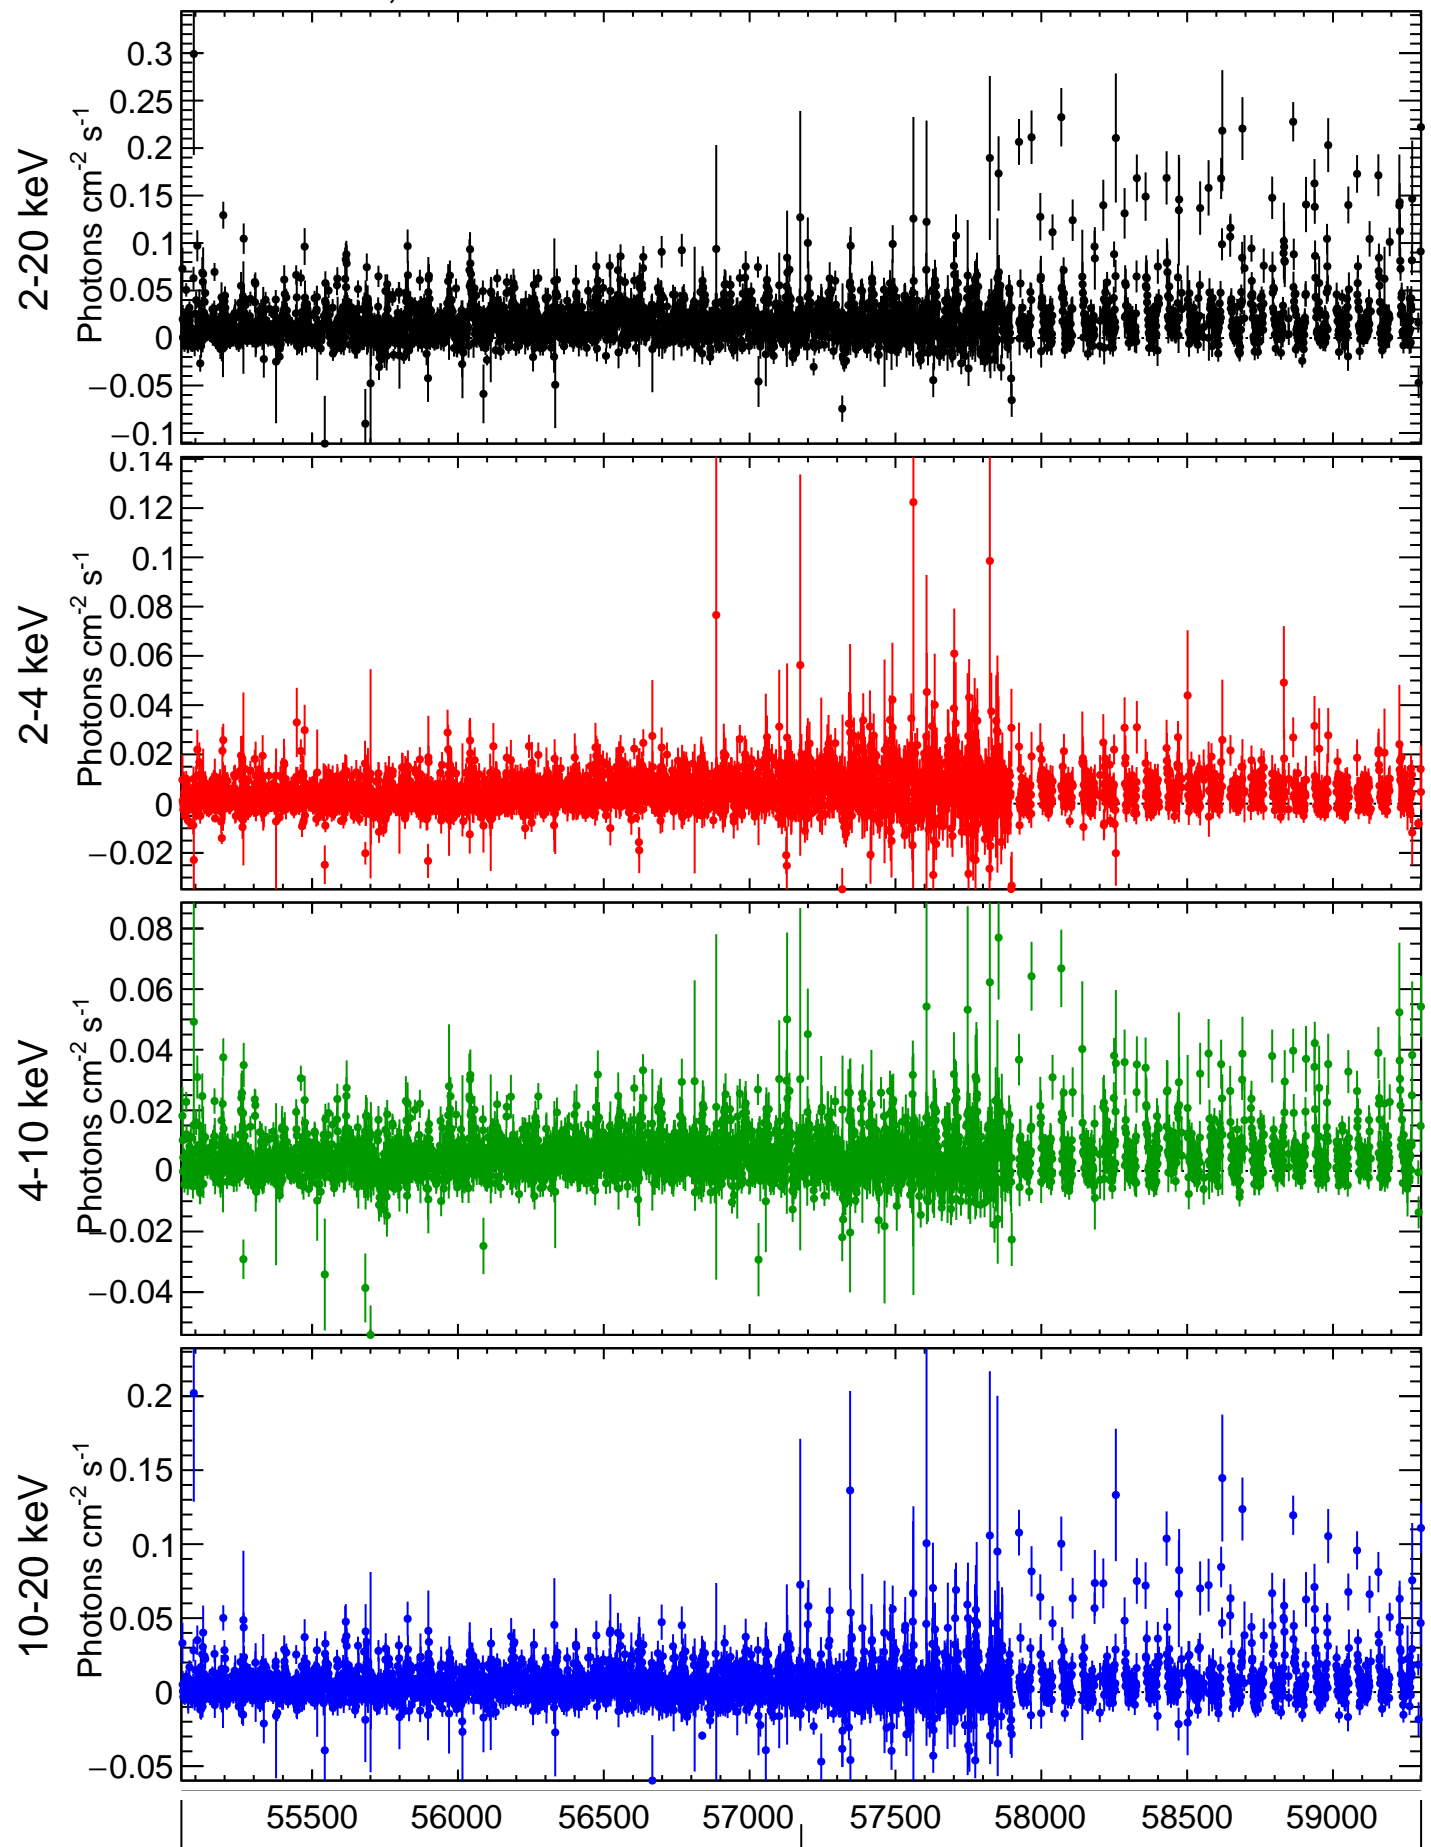

BD +60 73, IGR J00370+6122

binsize=24.0h

2009-08-09

2021-03-29