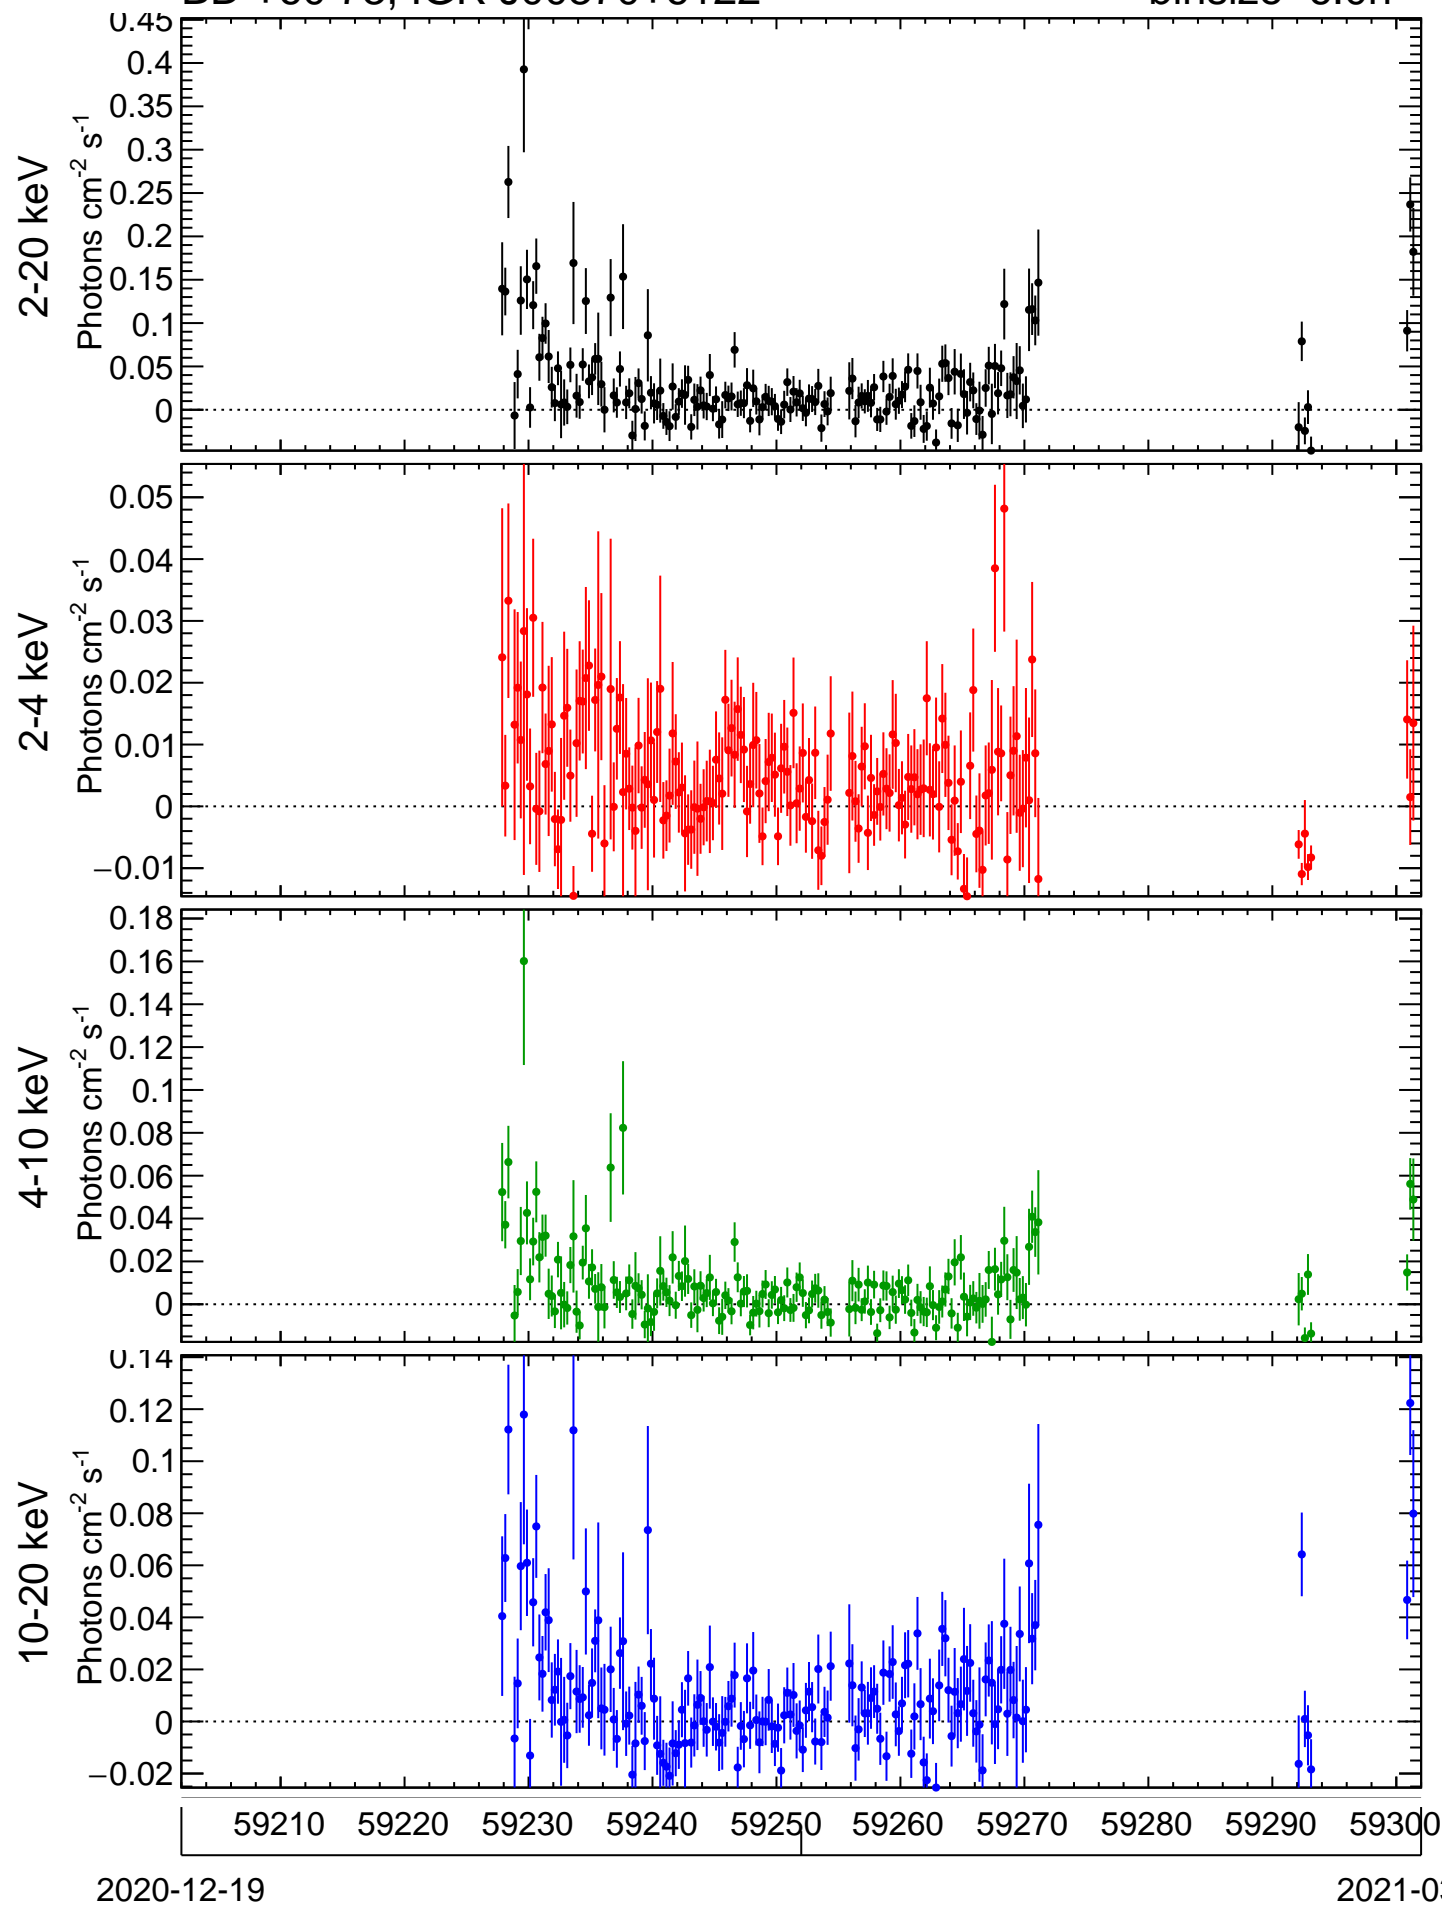

BD +60 73, IGR J00370+6122

binsize=6.0h

2020-12-19

2021-03-29