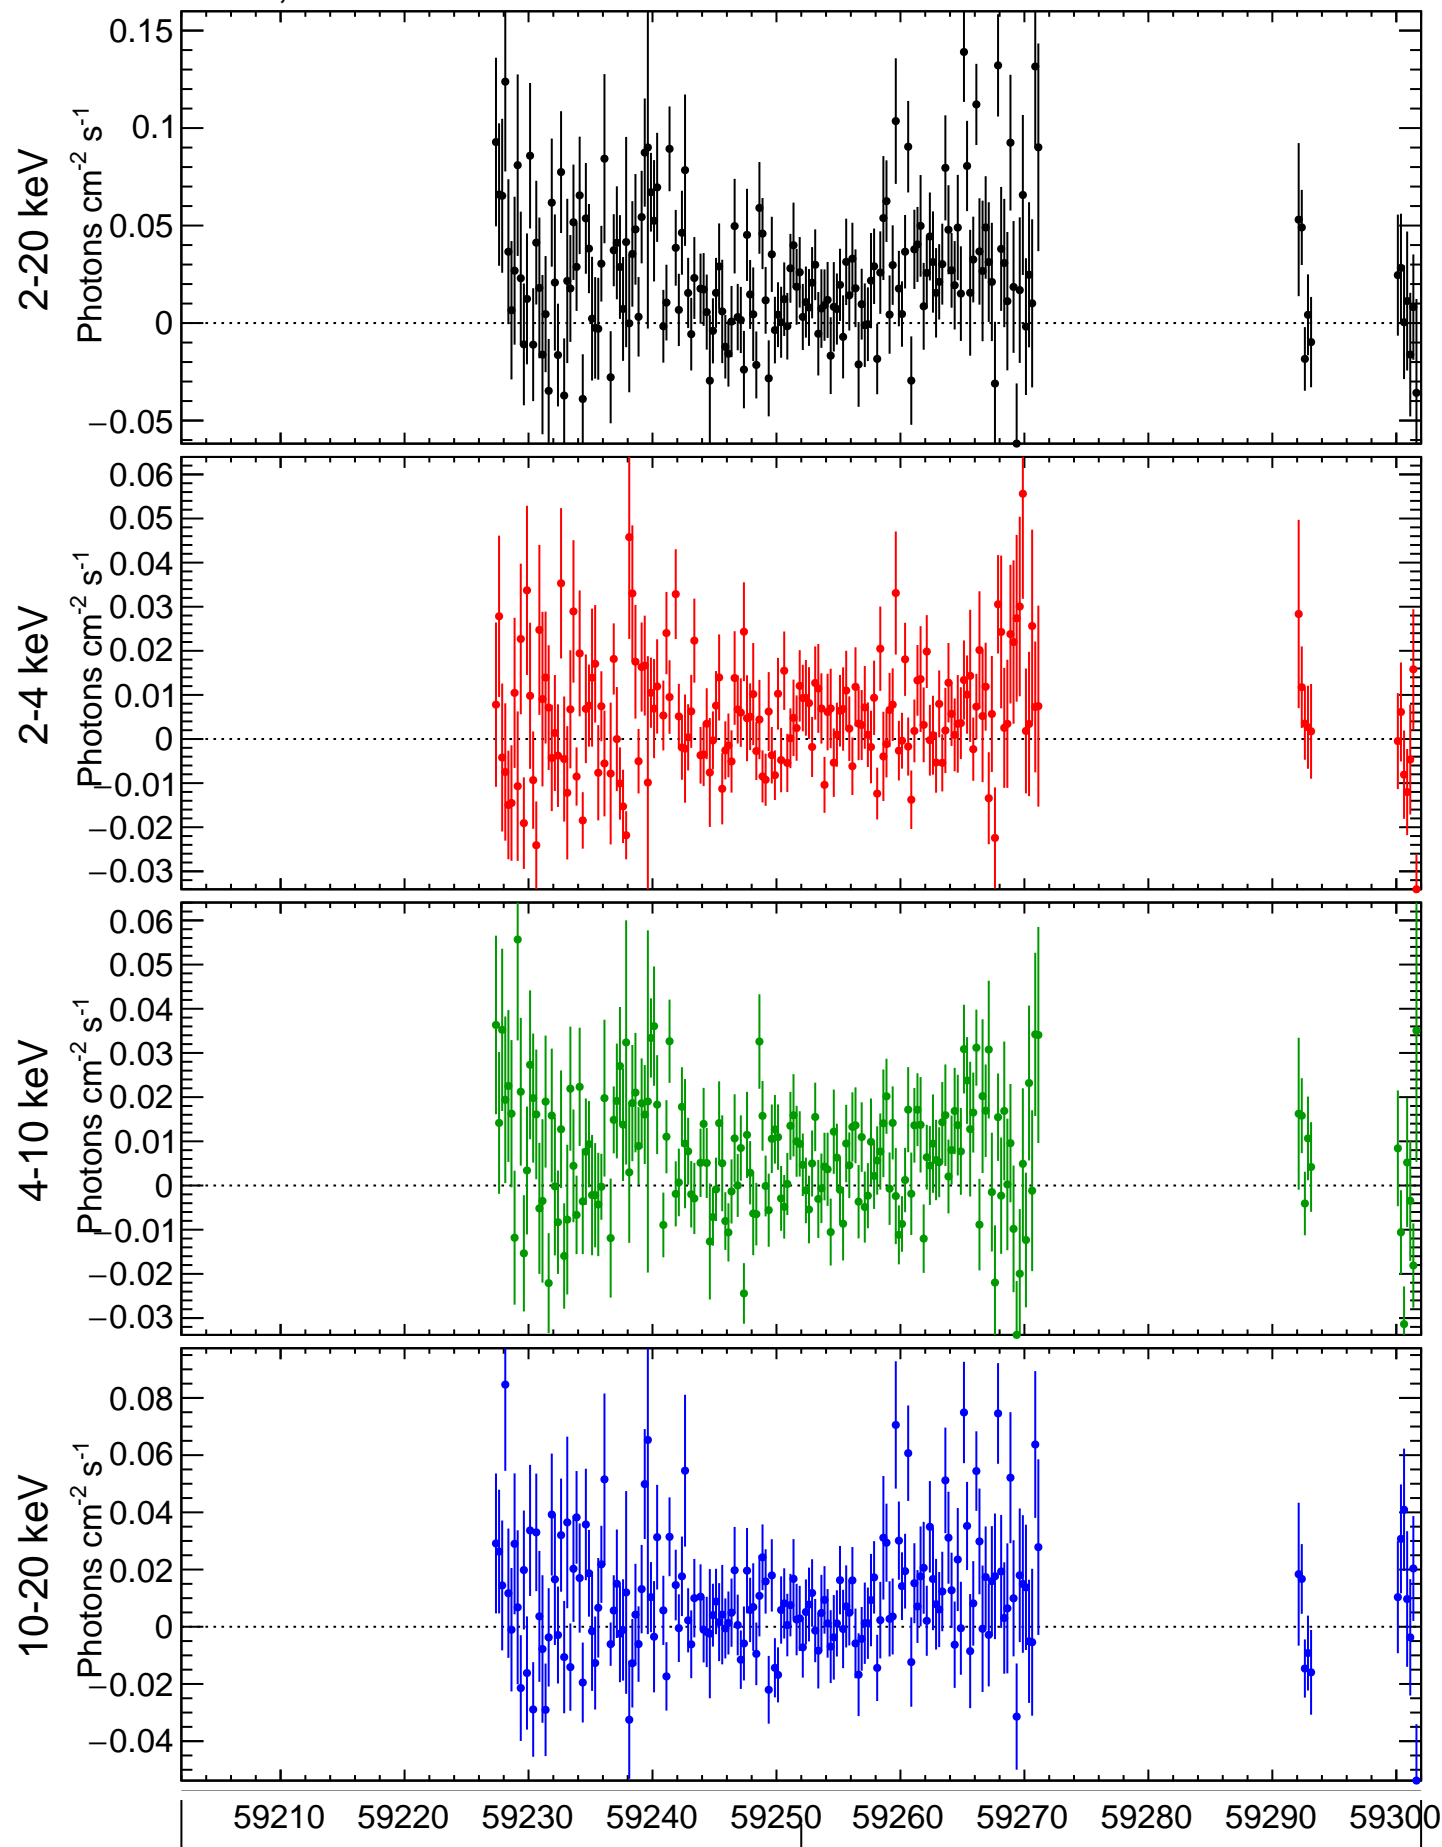

M 31,4U 0037+39

binsize=6.0h

2020-12-19

2021-03-29