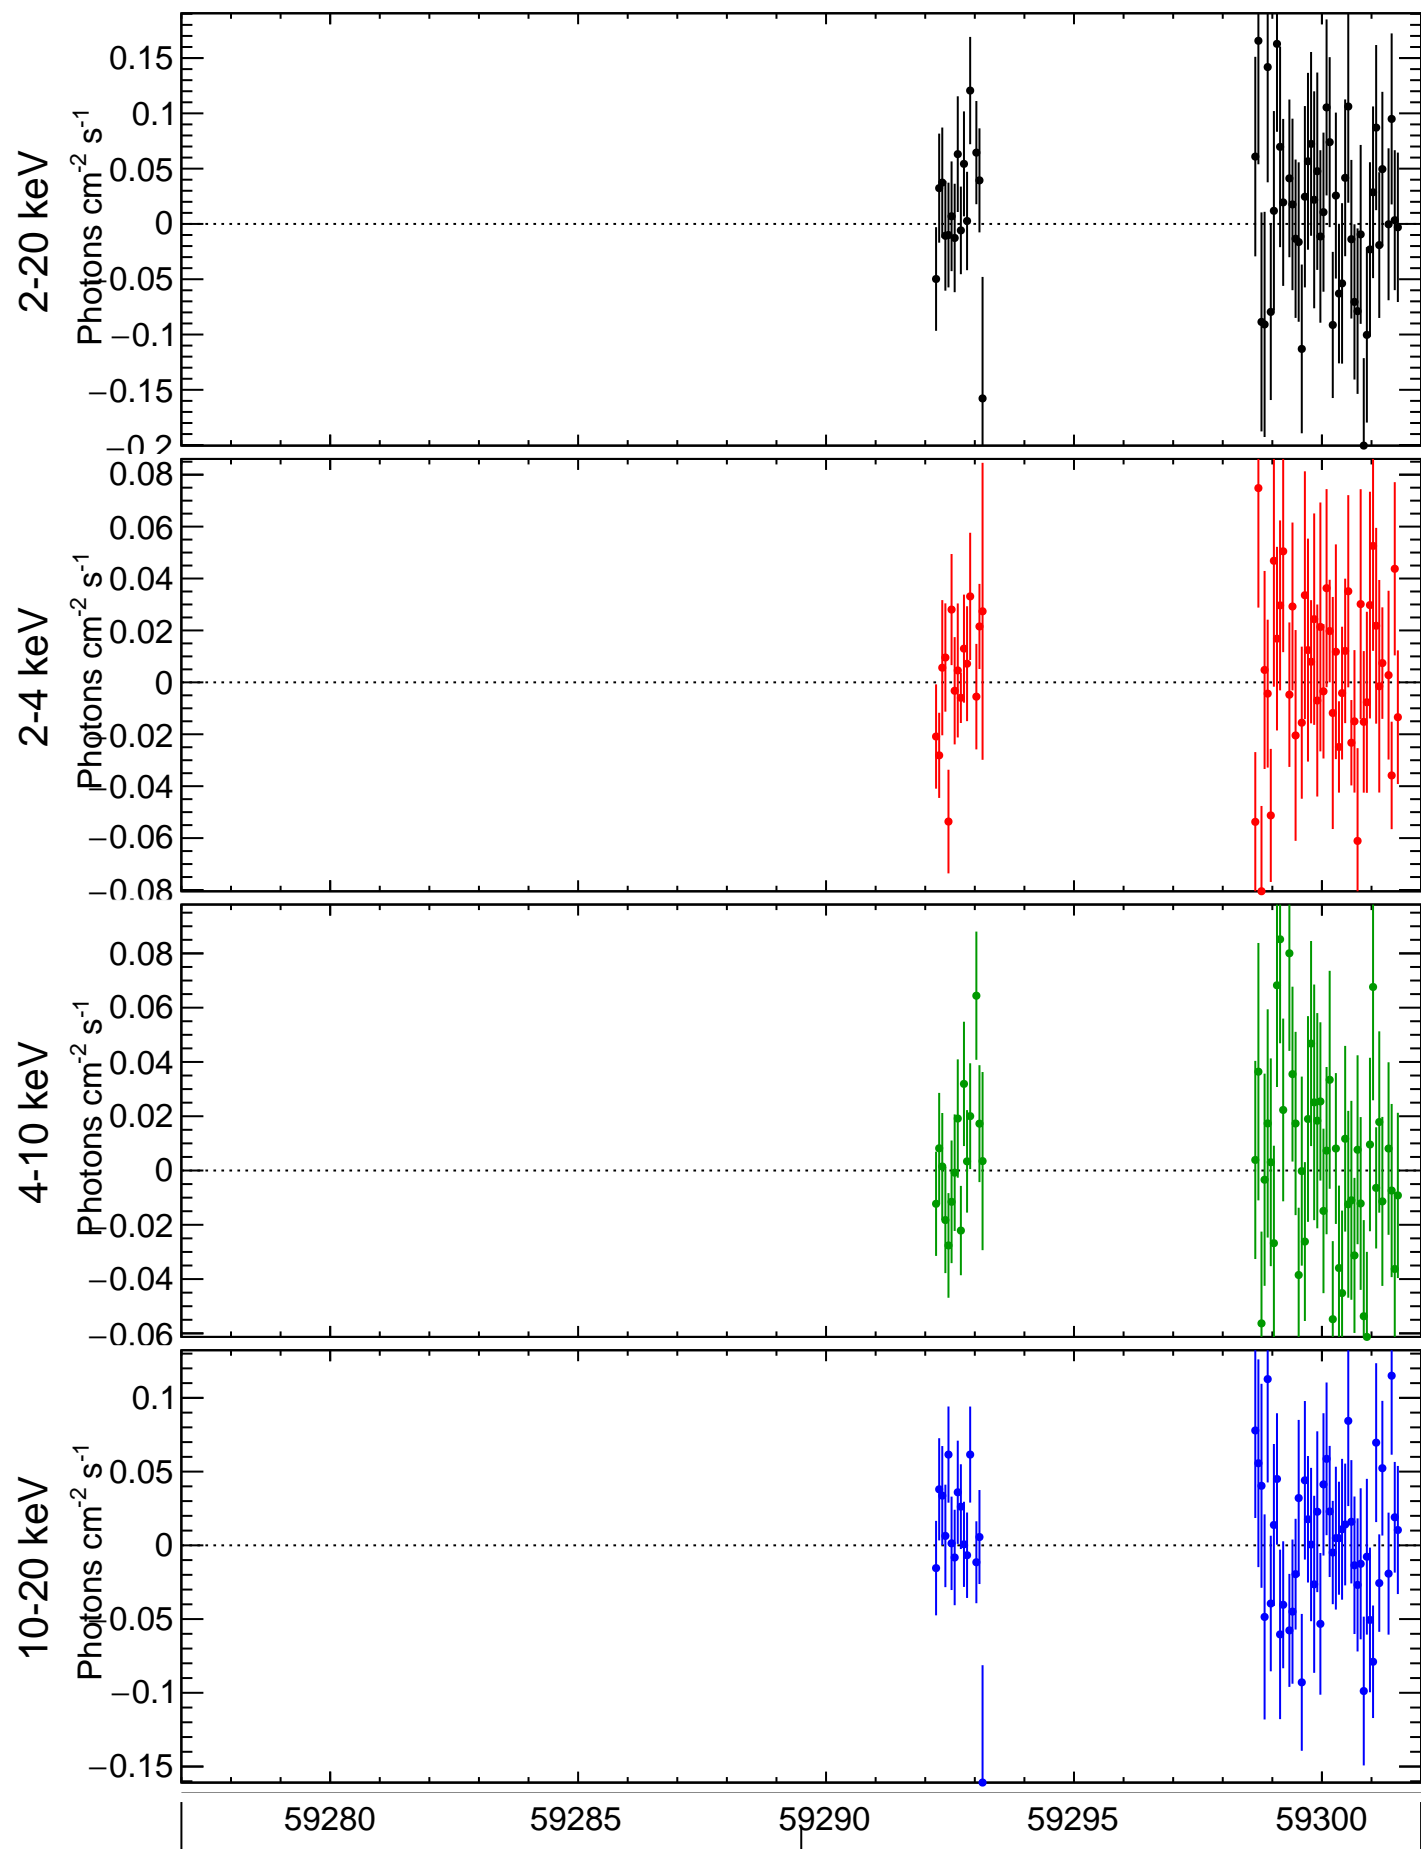

Mrk 348

binsize=1.5h

2021-03-04

2021-03-29