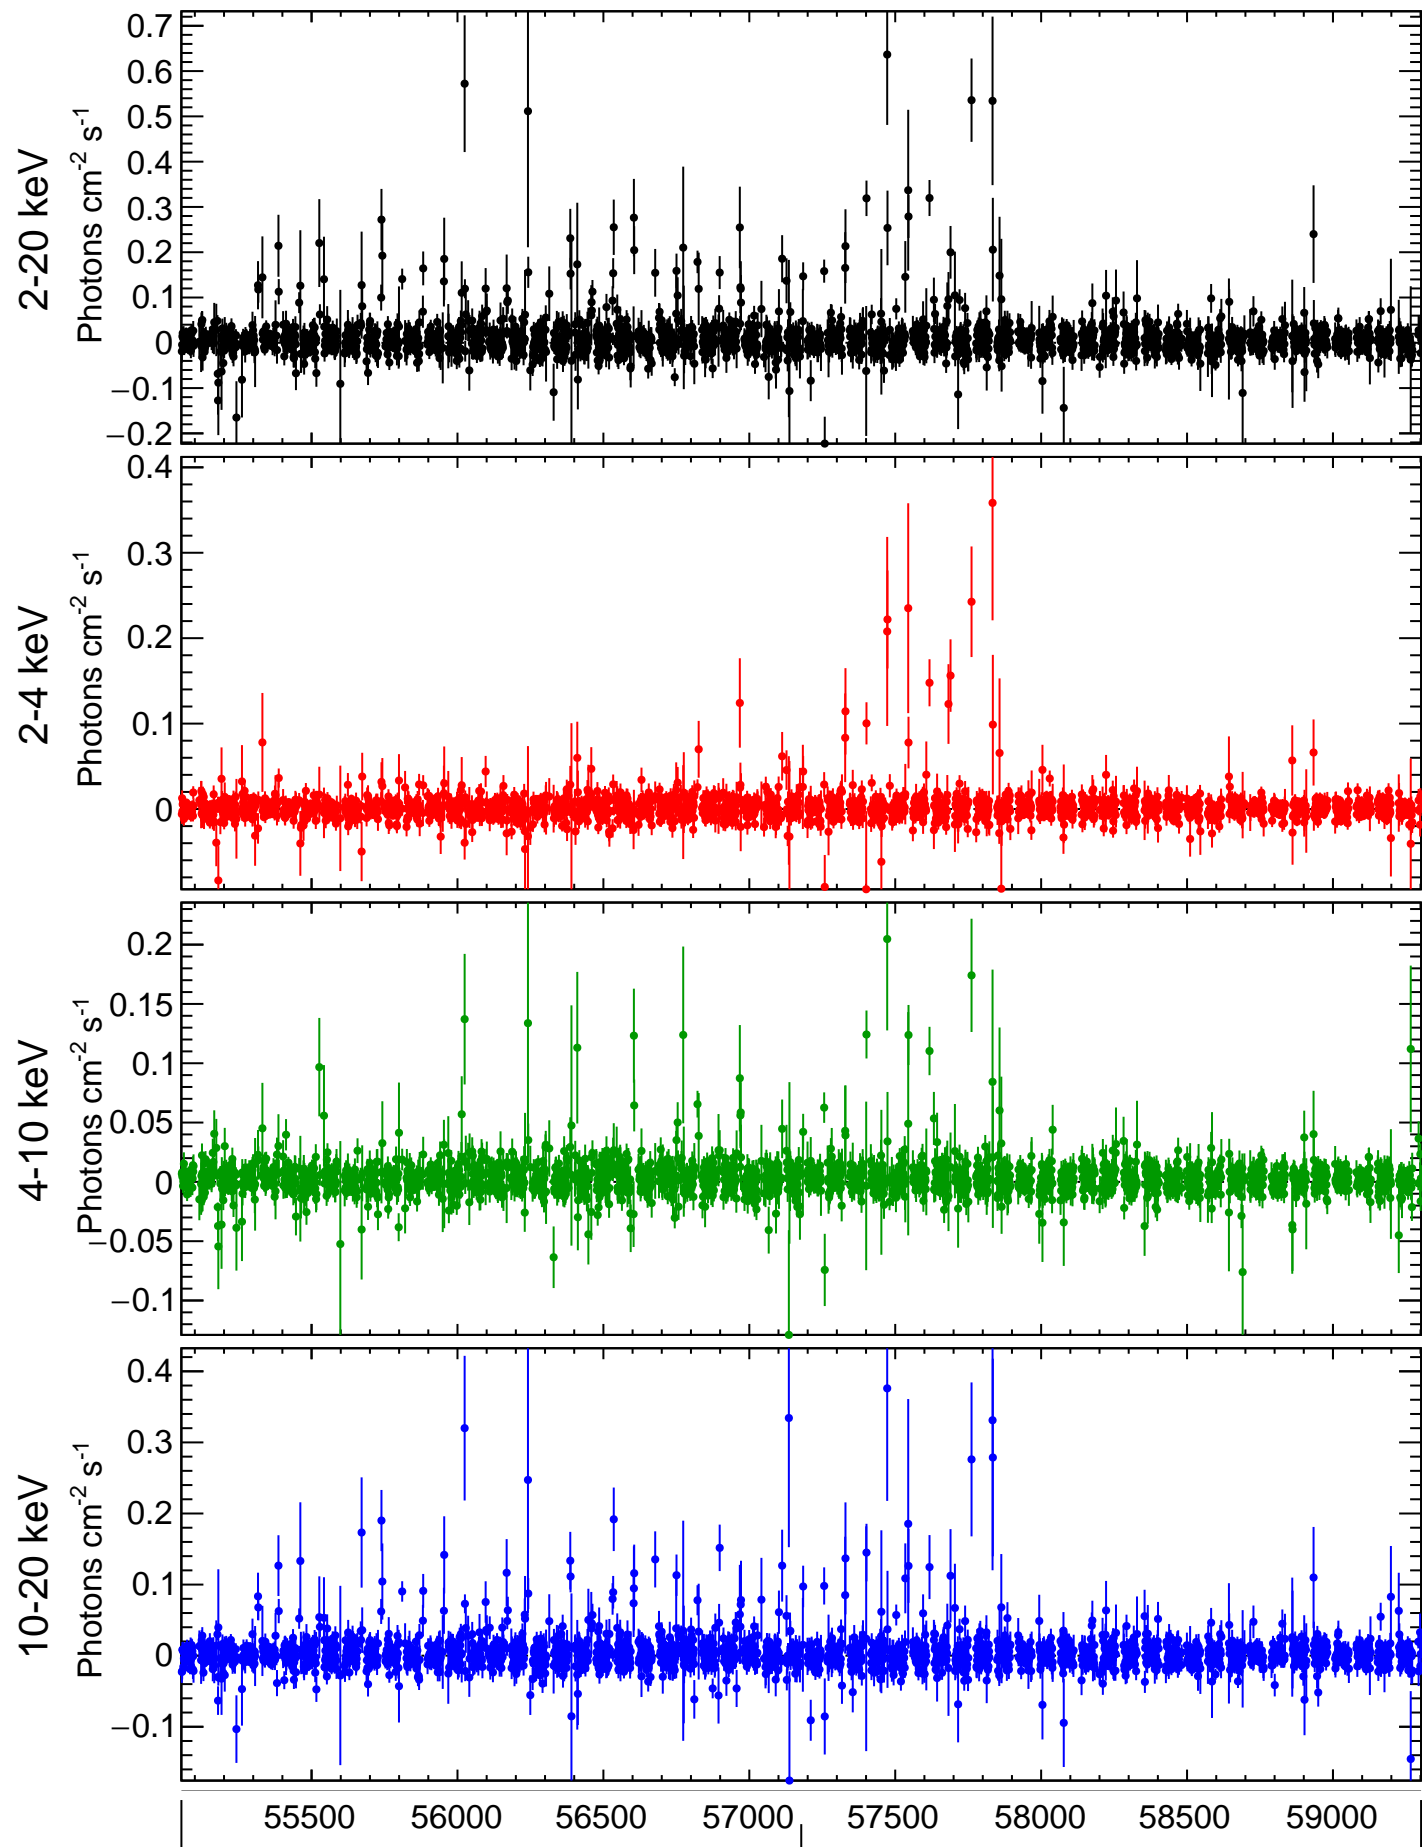

Mrk 348

binsize=24.0h

2009-08-11

2021-03-29