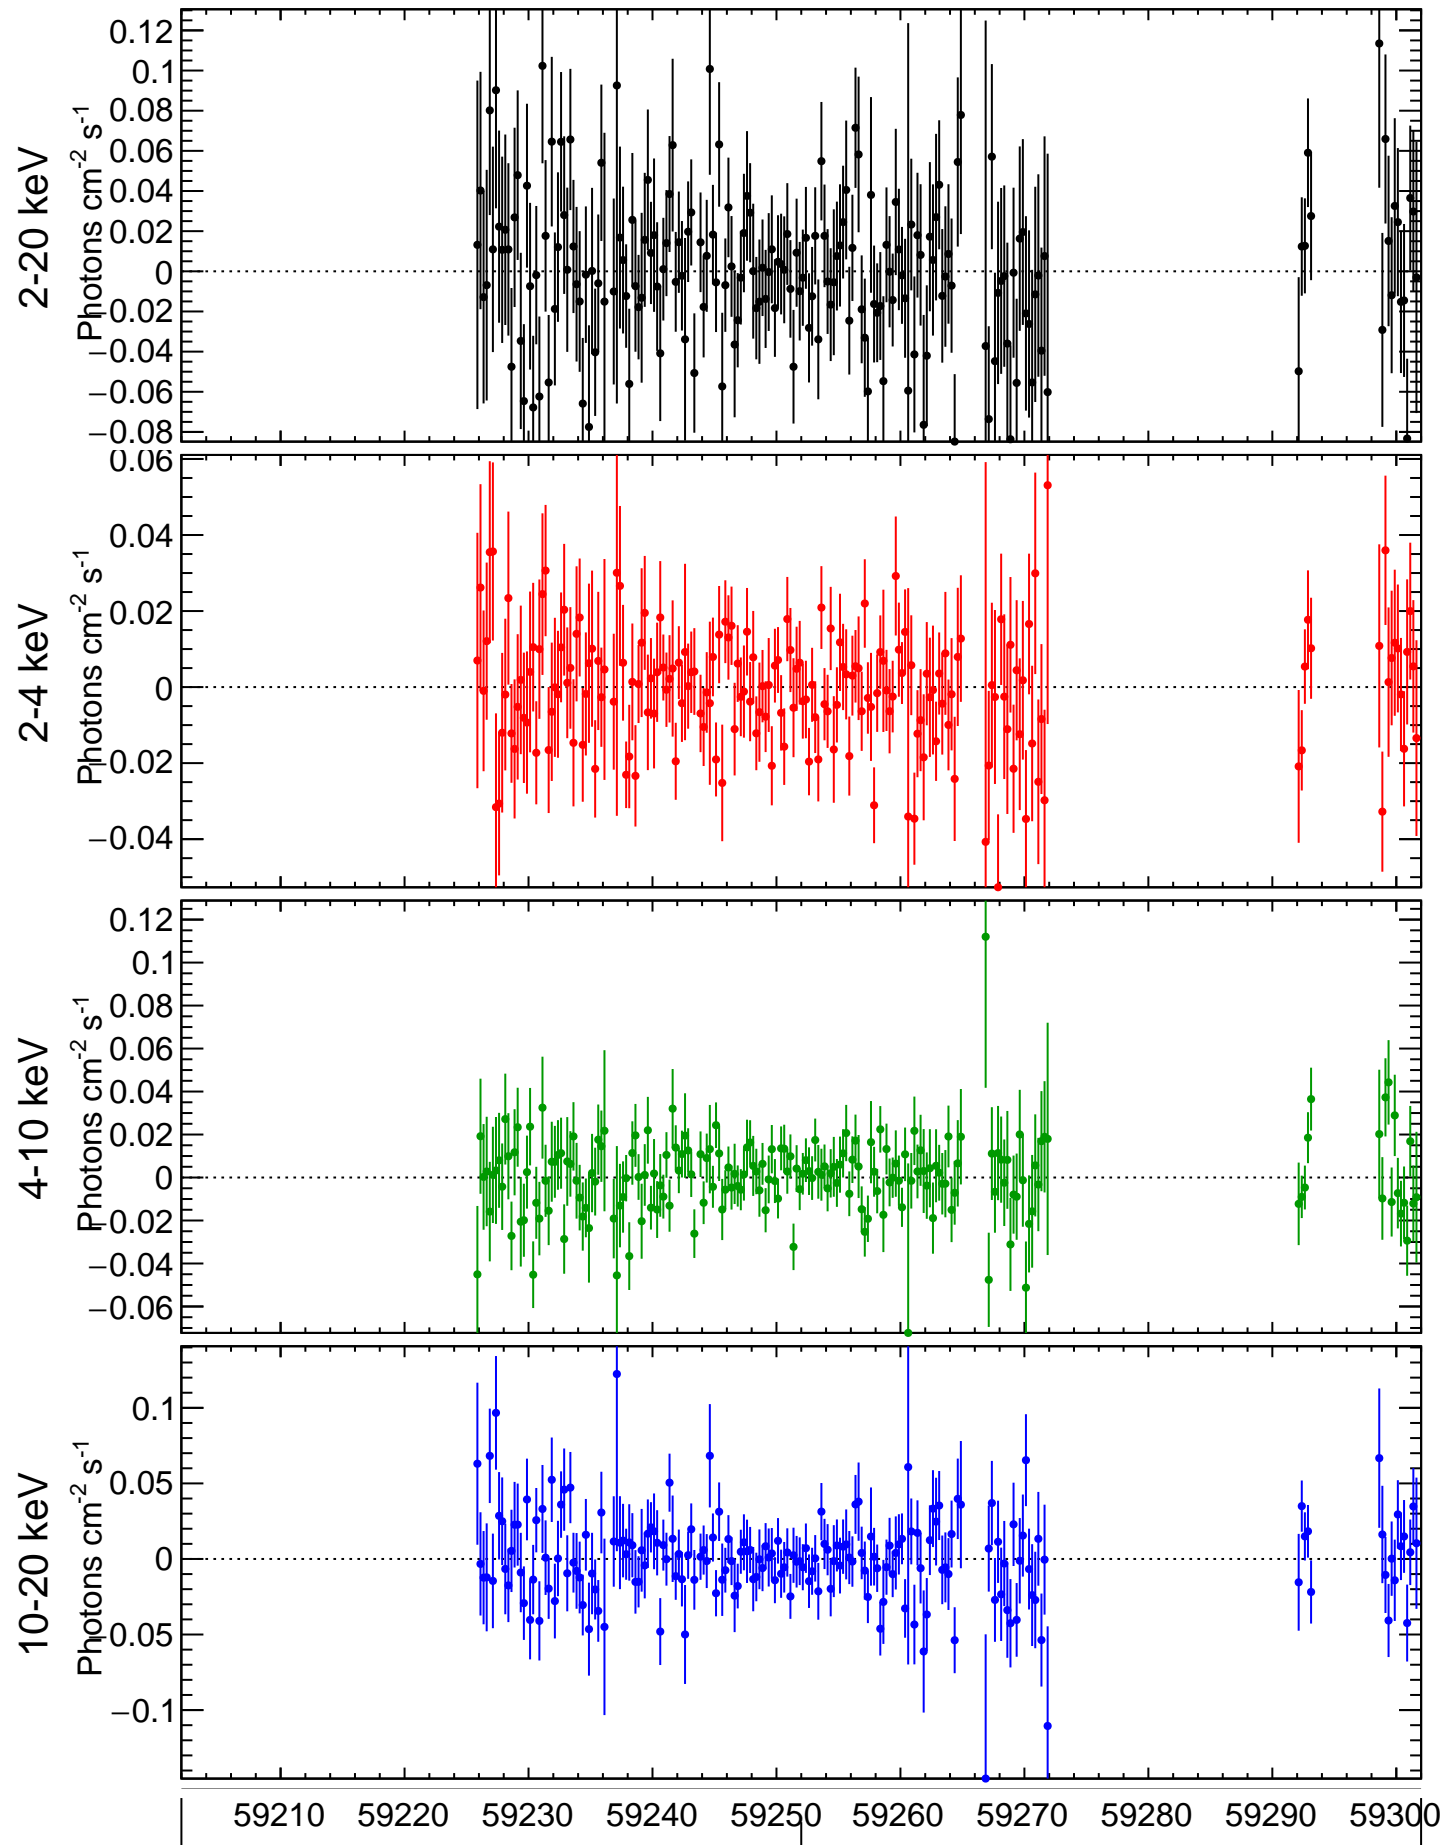

Mrk 348

binsize=6.0h

2020-12-19

2021-03-29